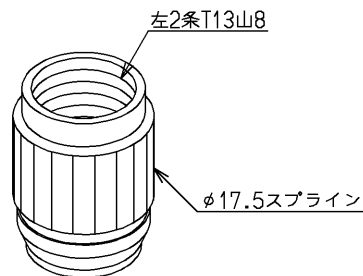

品番	THY222-7	品名	こま	1 / 2
----	----------	----	----	-------

希望小売価格：¥ 1,250(税込価格：¥ 1,375)

必ず補修品リストで発注品番(色番、メッキ種別など含む)、数量をご確認ください。  
ただし、タンク、便器などの補修品は発注品番に色番を付加してご発注ください。図中の番号は図番になります。

[分解図]

図番が記載されていないパーツは、補修品として設定しておりません。  
構成品全体での交換をお願いします。

[外観図]

品番	THY222-7	品名	こま	2 / 2
----	----------	----	----	-------

■特記事項(1/1)

- ・分解図、補修品リスト、互換性注意情報は最新のものをお使いください。
- ・発注品番の希望小売価格は予告なく変更する場合がありますので、最新の補修品リストをご確認ください。
- ・発注品番欄に「非補修品」と表示のものは、原則として定期的な補修は不要です。要望される場合は製品交換をご検討願います。
- ・分解図中に専用工具の記載がある場合でも、補修品リストに専用工具の記載のない場合は別売品です。
- ・補修品は、外観形状・色調が異なる場合がございます。
- ・図番は分解図中に記載の番号です。補修品を発注する際は「発注品番」に記載の品番でご発注ください。
- ・分解図中に図番があり補修品リストに図番・発注品番の記載のない補修品は、最寄りの取付店・販売店へご依頼してください。