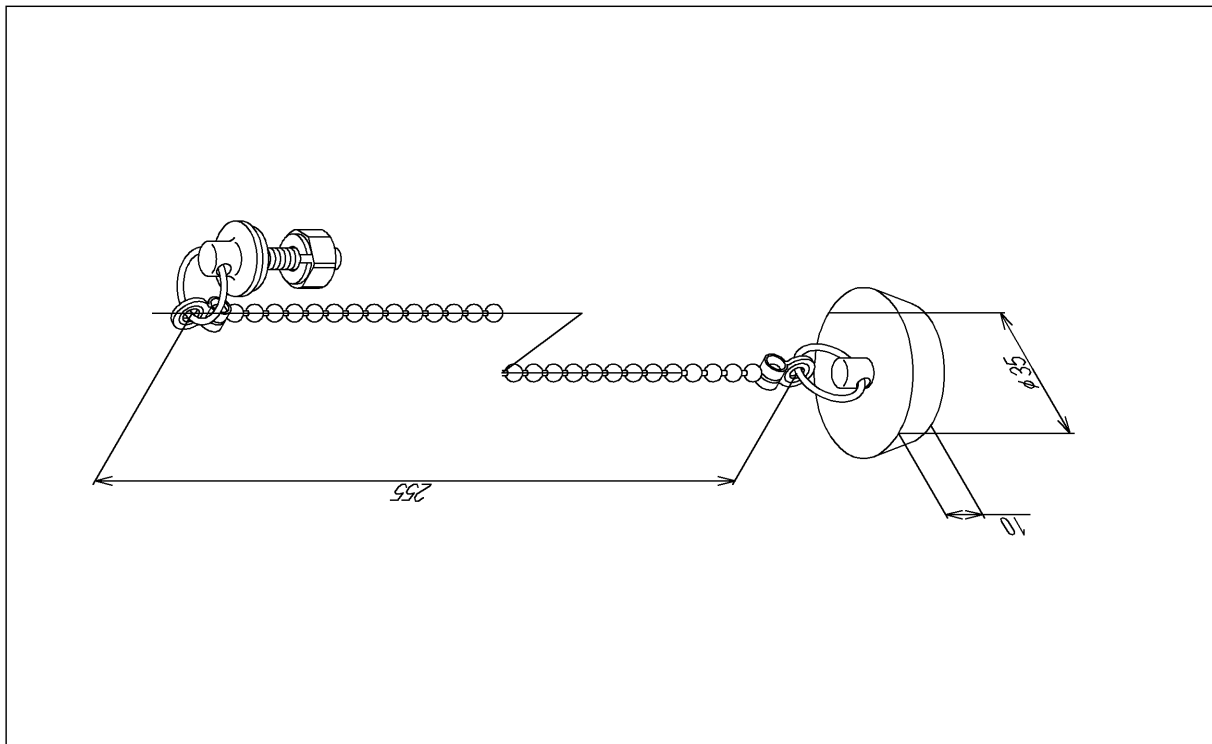

品番	THY411	品名	鎖付ゴム栓部	1 / 2
----	--------	----	--------	-------

希望小売価格：¥ 1,050(税込価格：¥ 1,155)

必ず補修品リストで発注品番(色番、メッキ種別など含む)、数量をご確認ください。
 ただし、タンク、便器などの補修品は発注品番に色番を付加してご発注ください。図中の番号は図番になります。

[分解図]

[外観図]

品番	THY411	品名	鎖付ゴム栓部	2 / 2
----	--------	----	--------	-------