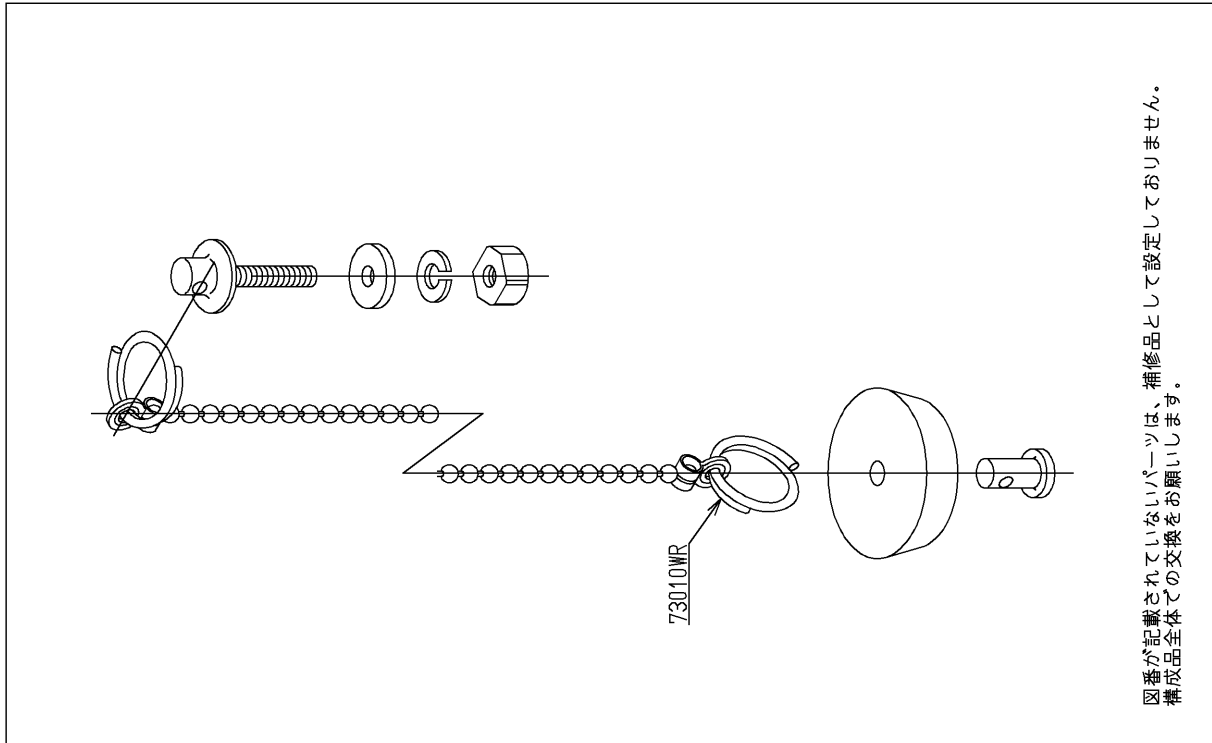

品番	THY411	品名	鎖付ゴム栓部	1 / 2
----	--------	----	--------	-------

希望小売価格：¥ 1,050(税込価格：¥ 1,155)

必ず補修品リストで発注品番(色番、メッキ種別など含む)、数量をご確認ください。
 ただし、タンク、便器などの補修品は発注品番に色番を付加してご発注ください。図中の番号は図番になります。

[分解図]

[外観図]

品番	THY411	品名	鎖付ゴム栓部	2 / 2
----	--------	----	--------	-------