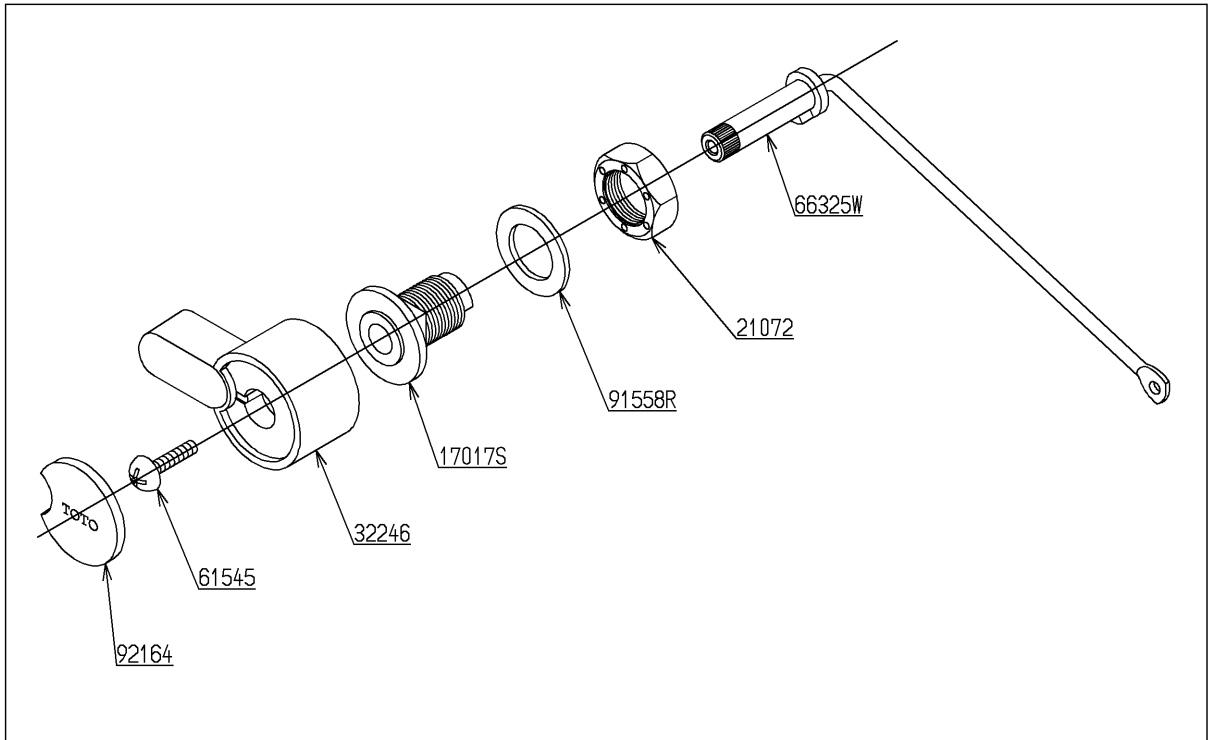

品番	THY425-6R	品名	レバーハンドル部	1 / 2
----	-----------	----	----------	-------

希望小売価格：¥ 3,750(税込価格：¥ 4,125)

必ず補修品リストで発注品番(色番、メッキ種別など含む)、数量をご確認ください。  
 ただし、タンク、便器などの補修品は発注品番に色番を付加してご発注ください。図中の番号は図番になります。

[分解図]

[外観図]

品番	THY425-6R	品名	レバーハンドル部	2 / 2
----	-----------	----	----------	-------

■特記事項(1/1)

- ・分解図、補修品リスト、互換性注意情報は最新のものをお使いください。
- ・発注品番の希望小売価格は予告なく変更する場合がありますので、最新の補修品リストをご確認ください。
- ・発注品番欄に「非補修品」と表示のものは、原則として定期的な補修は不要です。要望される場合は製品交換をご検討願います。
- ・分解図中に専用工具の記載がある場合でも、補修品リストに専用工具の記載のない場合は別売品です。
- ・補修品は、外観形状・色調が異なる場合がございます。
- ・図番は分解図中に記載の番号です。補修品を発注する際は「発注品番」に記載の品番でご発注ください。
- ・分解図中に図番があり補修品リストに図番・発注品番の記載のない補修品は、最寄りの取付店・販売店へご依頼してください。

【補修品リスト】 注1：発注品番の数量1個当たりの価格です。

図番	発注品番	品名	希望小売価格 (税込価格)注1	数量	材料	備考
17017S	TH17017S	スピンドルガイド	¥ 420 (¥ 462)	1	合成樹脂	
21072	TH21072	ナット18	¥ 200 (¥ 220)	1	合成樹脂	
32246	TH32246	レバーハンドル	¥ 1,450 (¥ 1,595)	1	合成樹脂	
61545	TH61545	トラスタッピンねじ5×20	¥ 200 (¥ 220)	1	軟鋼	
66325W	TH66325W	スピンドルレバー	¥ 870 (¥ 957)	1	黄銅 他	
91558R	TH91558R	パッキン	¥ 160 (¥ 176)	1	天然ゴム	
92164	TH92164	キャップ	¥ 520 (¥ 572)	1	合成樹脂	