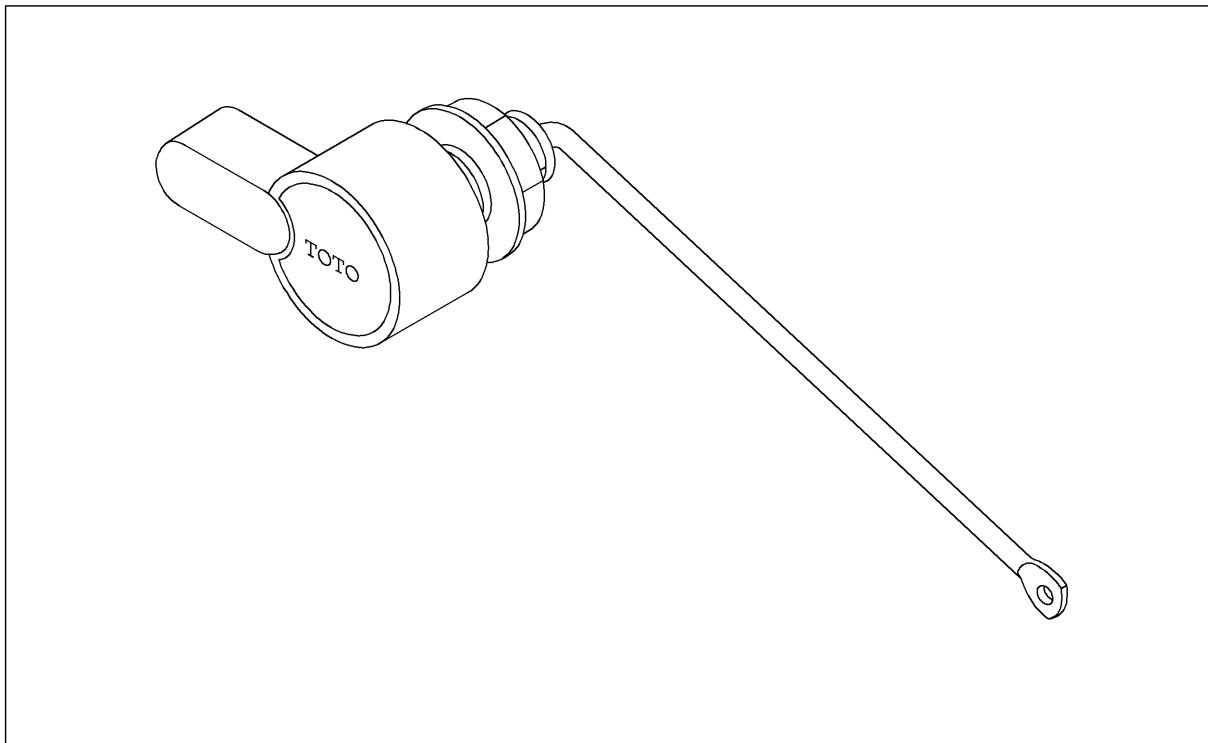

品番	THY425-6R	品名	レバーハンドル部	1 / 2
----	-----------	----	----------	-------

希望小売価格：¥ 3,750(税込価格：¥ 4,125)

必ず補修品リストで発注品番(色番、メッキ種別など含む)、数量をご確認ください。  
 ただし、タンク、便器などの補修品は発注品番に色番を付加してご発注ください。図中の番号は図番になります。

[分解図]

[外観図]

品番	THY425-6R	品名	レバーハンドル部	2 / 2
----	-----------	----	----------	-------

■特記事項(1/1)

- ・分解図、補修品リスト、互換性注意情報は最新のものをお使いください。
- ・発注品番の希望小売価格は予告なく変更する場合がありますので、最新の補修品リストをご確認ください。
- ・発注品番欄に「非補修品」と表示のものは、原則として定期的な補修は不要です。要望される場合は製品交換をご検討願います。
- ・分解図中に専用工具の記載がある場合でも、補修品リストに専用工具の記載のない場合は別売品です。
- ・補修品は、外観形状・色調が異なる場合がございます。
- ・図番は分解図中に記載の番号です。補修品を発注する際は「発注品番」に記載の品番でご発注ください。
- ・分解図中に図番があり補修品リストに図番・発注品番の記載のない補修品は、最寄りの取付店・販売店へご依頼してください。