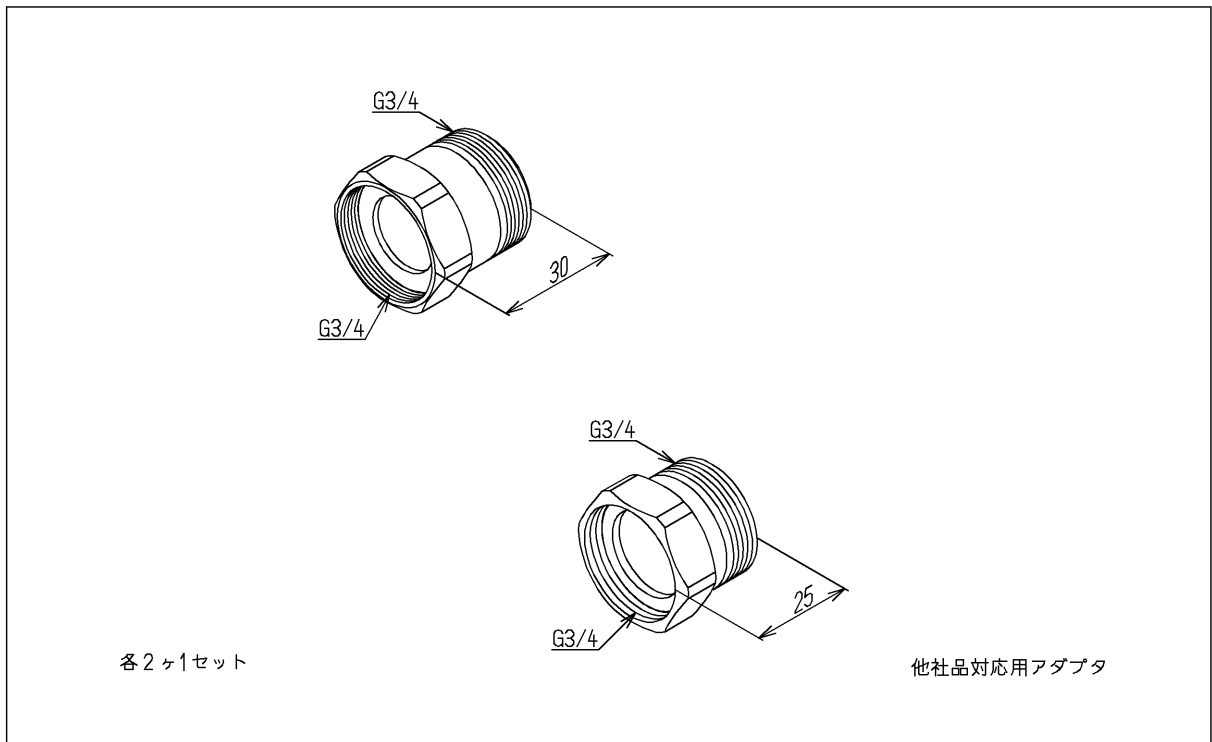

品番	THY713	品名	クリックシャワー逆止弁アダプター	1 / 2
----	--------	----	------------------	-------

希望小売価格：¥ 4,550(税込価格：¥ 5,005)

必ず補修品リストで発注品番(色番、メッキ種別など含む)、数量をご確認ください。
 ただし、タンク、便器などの補修品は発注品番に色番を付加してご発注ください。図中の番号は図番になります。

[分解図]

[外観図]

品番	THY713	品名	クリックシャワー逆止弁アダプター	2 / 2
----	--------	----	------------------	-------

■特記事項(1/1)

- ・分解図、補修品リスト、互換性注意情報は最新のものをお使いください。
- ・発注品番の希望小売価格は予告なく変更する場合がありますので、最新の補修品リストをご確認ください。
- ・発注品番欄に「非補修品」と表示のものは、原則として定期的な補修は不要です。要望される場合は製品交換をご検討願います。
- ・分解図中に専用工具の記載がある場合でも、補修品リストに専用工具の記載のない場合は別売品です。
- ・補修品は、外観形状・色調が異なる場合がございます。
- ・図番は分解図中に記載の番号です。補修品を発注する際は「発注品番」に記載の品番でご発注ください。
- ・分解図中に図番があり補修品リストに図番・発注品番の記載のない補修品は、最寄りの取付店・販売店へご依頼してください。