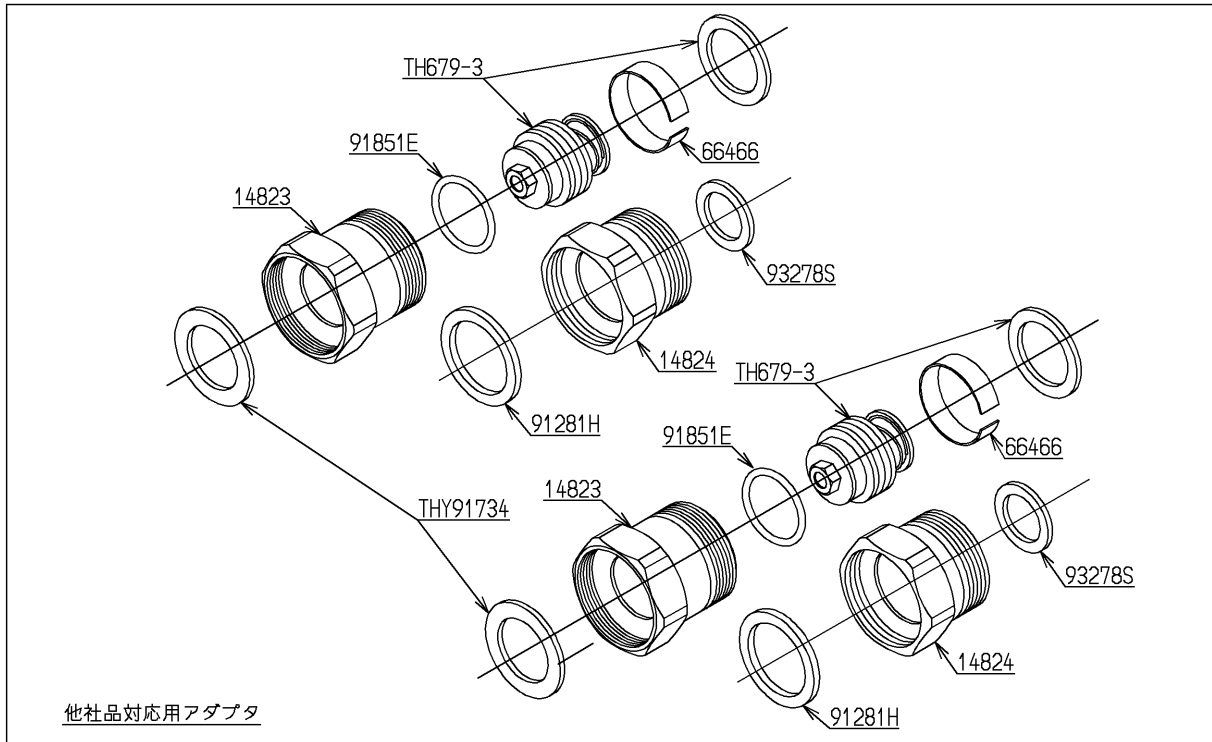

品番	THY713	品名	クリックシャワー逆止弁アダプター	1 / 2
----	--------	----	------------------	-------

希望小売価格：¥ 4,550(税込価格：¥ 5,005)

必ず補修品リストで発注品番(色番、メッキ種別など含む)、数量をご確認ください。
 ただし、タンク、便器などの補修品は発注品番に色番を付加してご発注ください。図中の番号は図番になります。

[分解図]

[外観図]

品番	THY713	品名	クリックシャワー逆止弁アダプター	2 / 2
----	--------	----	------------------	-------

■特記事項(1/1)

- ・分解図、補修品リスト、互換性注意情報は最新のものをお使いください。
- ・発注品番の希望小売価格は予告なく変更する場合がありますので、最新の補修品リストをご確認ください。
- ・発注品番欄に「非補修品」と表示のものは、原則として定期的な補修は不要です。要望される場合は製品交換をご検討願います。
- ・分解図中に専用工具の記載がある場合でも、補修品リストに専用工具の記載のない場合は別売品です。
- ・補修品は、外観形状・色調が異なる場合がございます。
- ・図番は分解図中に記載の番号です。補修品を発注する際は「発注品番」に記載の品番でご発注ください。
- ・分解図中に図番があり補修品リストに図番・発注品番の記載のない補修品は、最寄りの取付店・販売店へご依頼してください。

【補修品リスト】 注1：発注品番の数量1個当たりの価格です。

図番	発注品番	品名	希望小売価格 (税込価格)注1	数量	材料	備考
TH679-3	TH679-3	逆止弁部	¥ 1,100(¥ 1,210)	2		
THY91734	THY91734	パッキン	¥ 320(¥ 352)	1	合成ゴム	
91281H	TH91281H	パッキン	¥ 160(¥ 176)	2	合成ゴム	
91734ER	TH91734ER	パッキン	¥ 200(¥ 220)	2	合成ゴム	
91851E	TH91851E	Oリング	¥ 160(¥ 176)	2	合成ゴム	
93278S	TH93278S	パッキン	¥ 160(¥ 176)	2	合成ゴム	