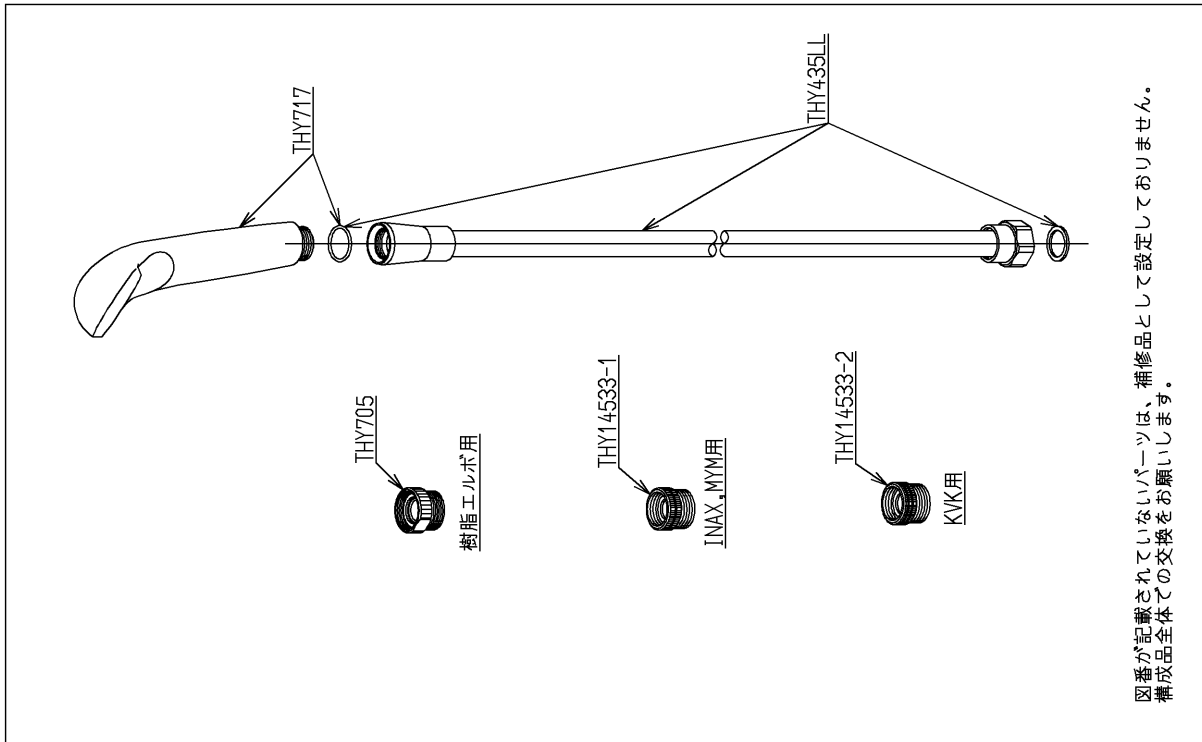

品番	THY717HR #N11	品名	ホース付シャワーヘッド	1 / 2
----	---------------	----	-------------	-------

希望小売価格：-

必ず補修品リストで発注品番(色番、メッキ種別など含む)、数量をご確認ください。  
 ただし、タンク、便器などの補修品は発注品番に色番を付加してご発注ください。図中の番号は図番になります。

[分解図]

[外観図]

品番	THY717HR #N11	品名	ホース付シャワーヘッド	2 / 2
----	---------------	----	-------------	-------