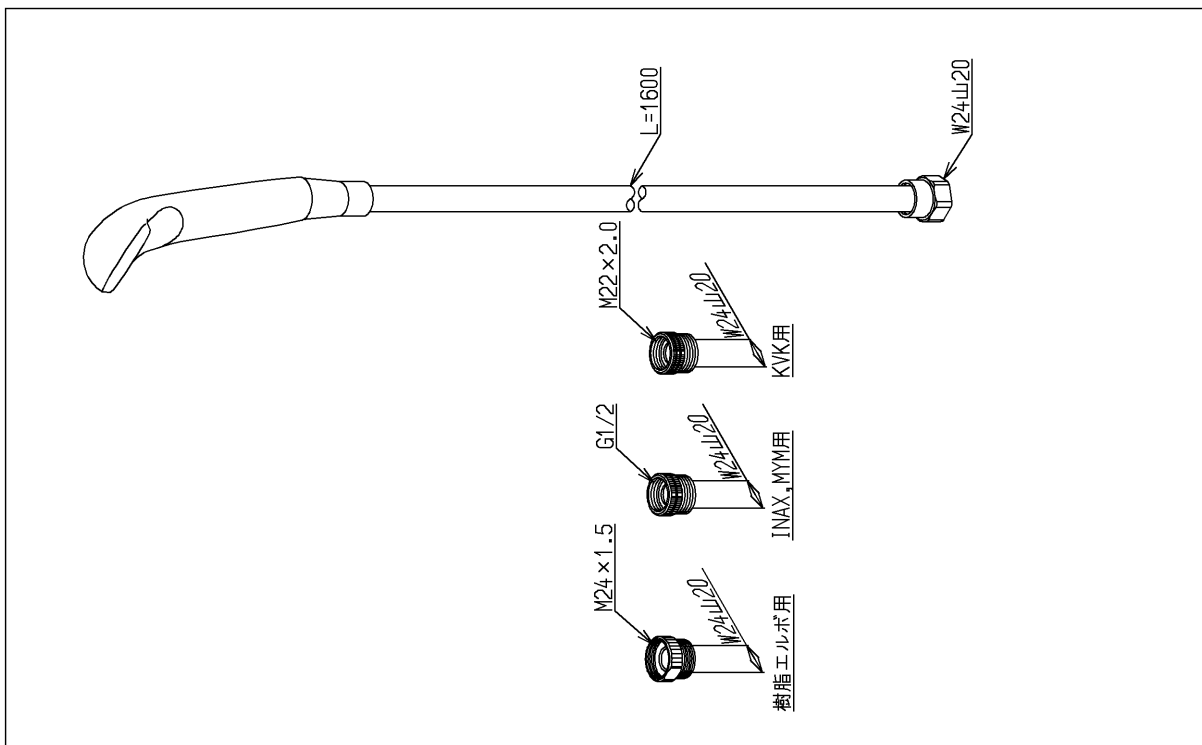

品番	THY717HR #N11	品名	ホース付シャワーヘッド	1 / 2
----	---------------	----	-------------	-------

希望小売価格：-

必ず補修品リストで発注品番(色番、メッキ種別など含む)、数量をご確認ください。  
 ただし、タンク、便器などの補修品は発注品番に色番を付加してご発注ください。図中の番号は図番になります。

[分解図]

[外観図]

品番	THY717HR #N11	品名	ホース付シャワーヘッド	2 / 2
----	---------------	----	-------------	-------