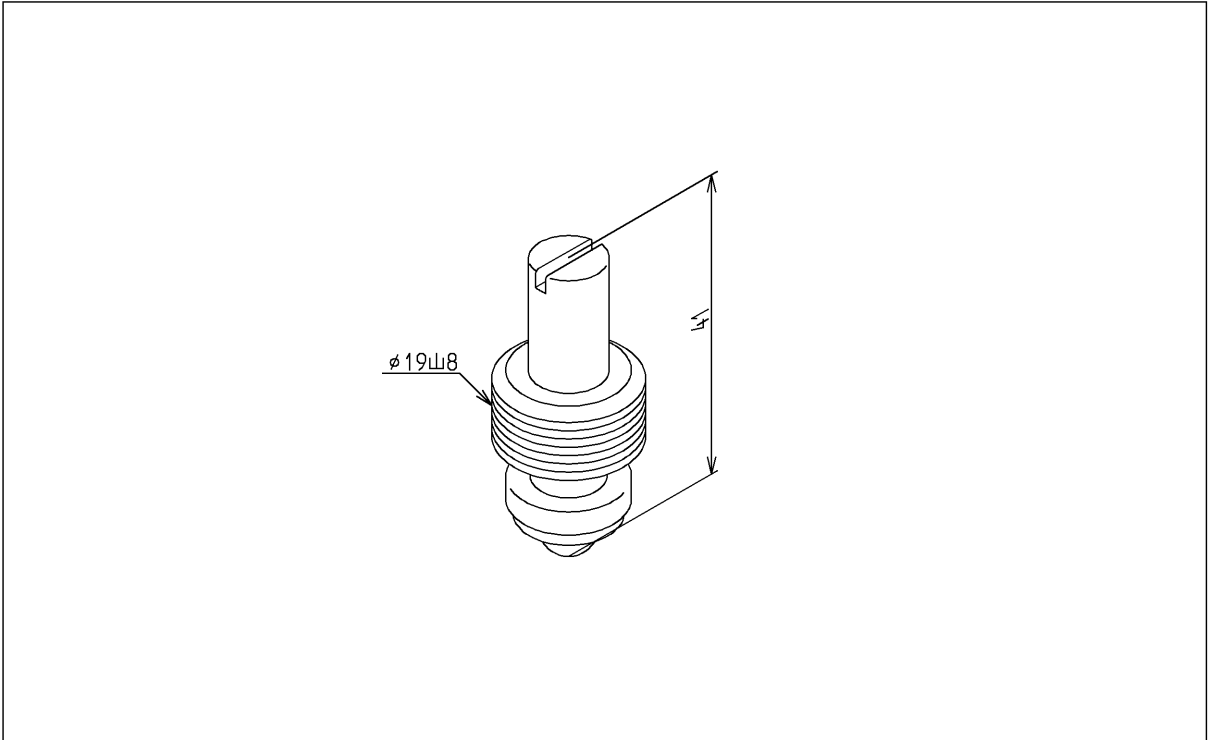

品番	THY725-1	品名	スピンドル部	1 / 2
----	----------	----	--------	-------

希望小売価格：¥ 1,200(税込価格:¥ 1,320)

必ず補修品リストで発注品番(色番、メッキ種別など含む)、数量をご確認ください。
ただし、タンク、便器などの補修品は発注品番に色番を付加してご発注ください。図中の番号は図番になります。

[分解図]

[外観図]

品番	THY725-1	品名	スピンドル部	2 / 2
----	----------	----	--------	-------