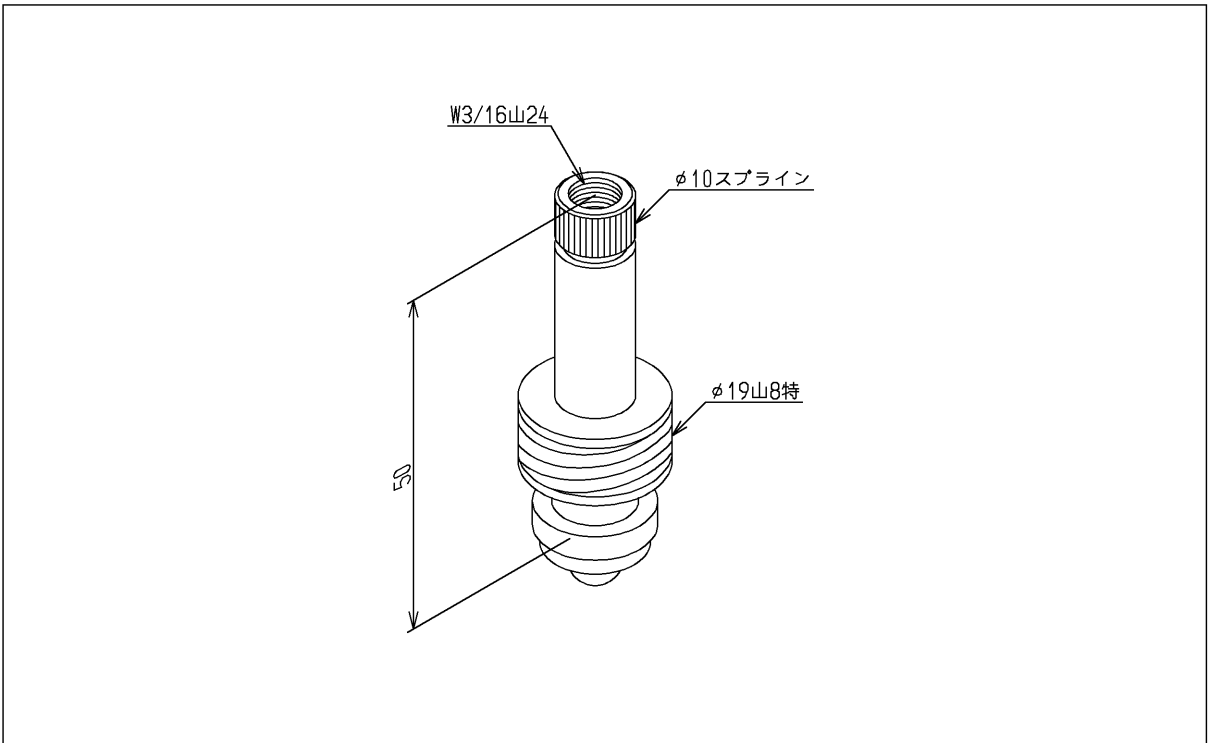

品番	THY725	品名	スピンドル部	1 / 2
----	--------	----	--------	-------

希望小売価格：¥ 1,000(税込価格：¥ 1,100)

必ず補修品リストで発注品番(色番、メッキ種別など含む)、数量をご確認ください。
 ただし、タンク、便器などの補修品は発注品番に色番を付加してご発注ください。図中の番号は図番になります。

[分解図]

[外観図]

品番	THY725	品名	スピンドル部	2 / 2
----	--------	----	--------	-------