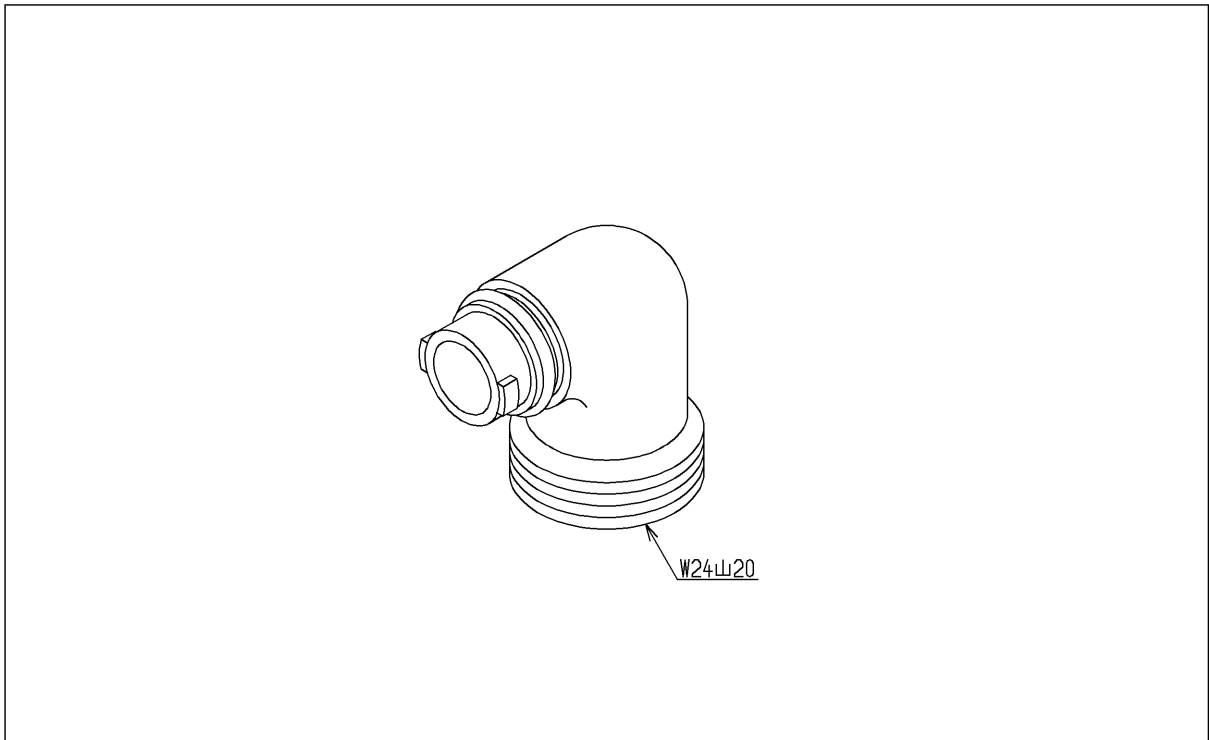

品番	THY730	品名	シャワーエルボ	1 / 2
----	--------	----	---------	-------

希望小売価格：¥ 1,700(税込価格：¥ 1,870)

必ず補修品リストで発注品番(色番、メッキ種別など含む)、数量をご確認ください。  
 ただし、タンク、便器などの補修品は発注品番に色番を付加してご発注ください。図中の番号は図番になります。

[分解図]

[外観図]

品番	THY730	品名	シャワーエルボ	2 / 2
----	--------	----	---------	-------