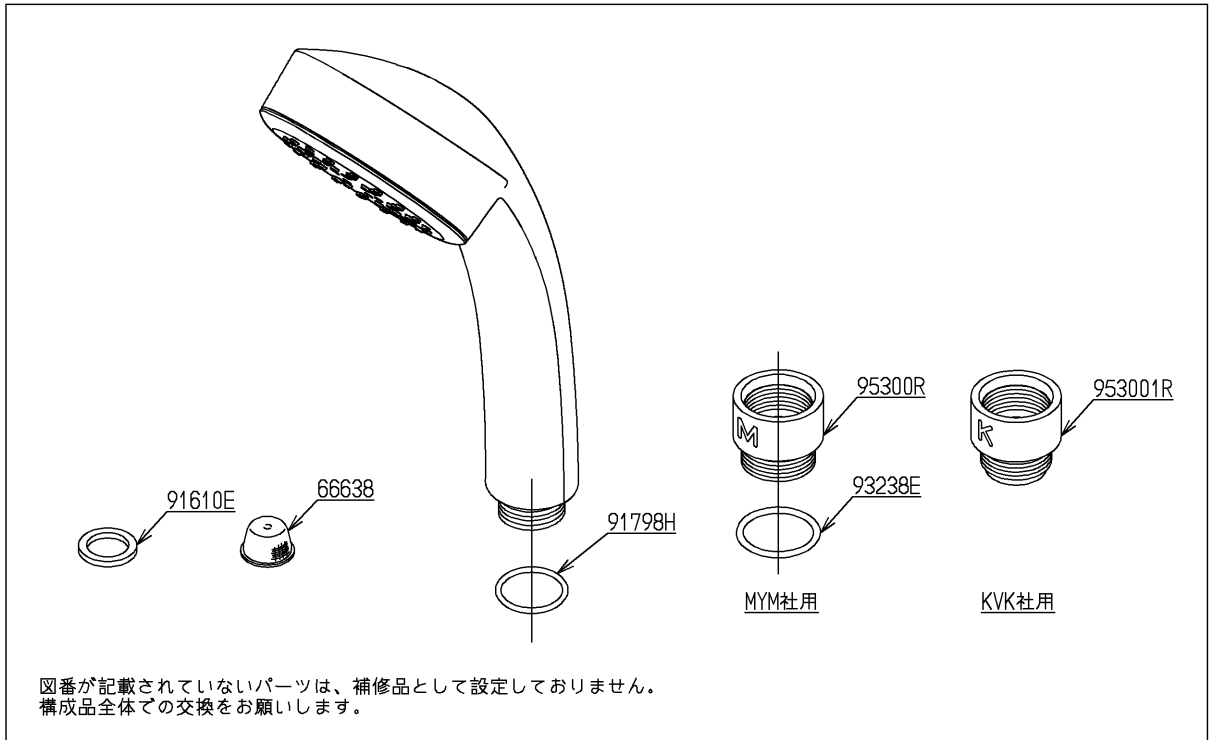

品番	THYC60C	品名	シャワーヘッド	1 / 2
----	---------	----	---------	-------

希望小売価格：¥ 19,900 (税込価格：¥ 21,890)

必ず補修品リストで発注品番(色番、メッキ種別など含む)、数量をご確認ください。
 ただし、タンク、便器などの補修品は発注品番に色番を付加してご発注ください。図中の番号は図番になります。

[分解図]

[外観図]

品番	THYC60C	品名	シャワーヘッド	2 / 2
----	---------	----	---------	-------