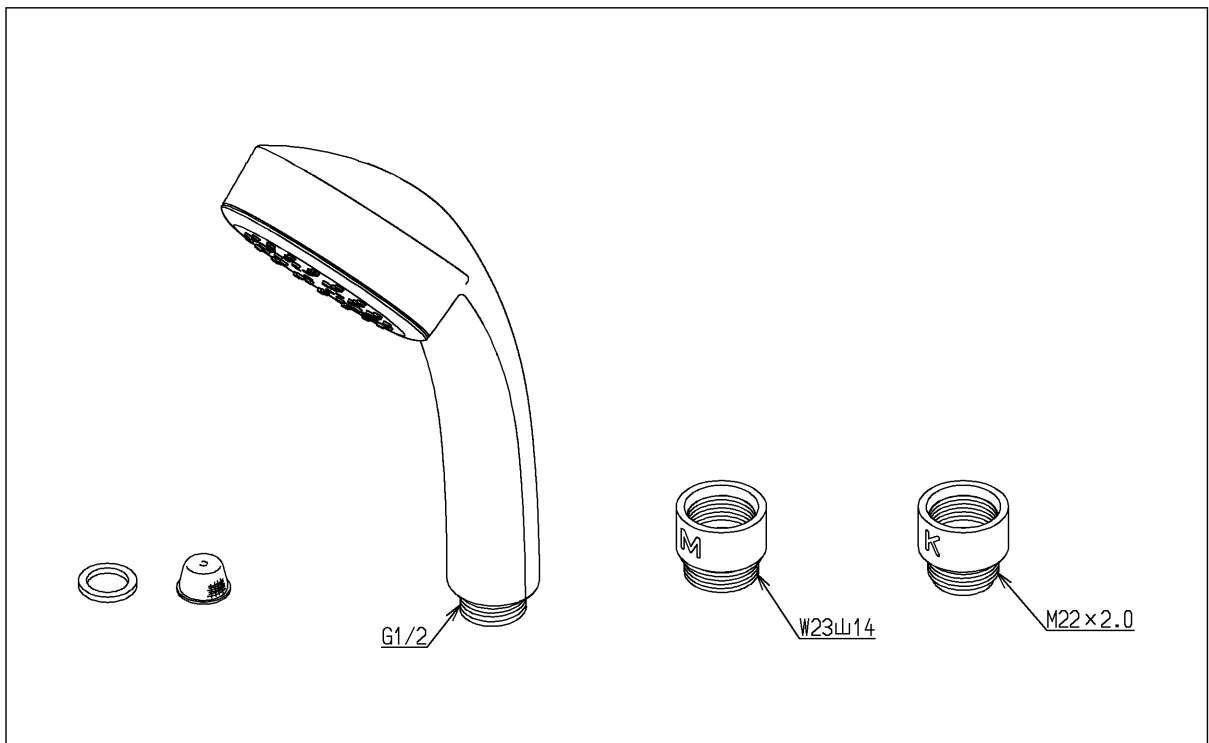

品番	THYC60C	品名	シャワーヘッド	1 / 2
----	---------	----	---------	-------

希望小売価格：¥ 19,900 (税込価格：¥ 21,890)

必ず補修品リストで発注品番(色番、メッキ種別など含む)、数量をご確認ください。
 ただし、タンク、便器などの補修品は発注品番に色番を付加してご発注ください。図中の番号は図番になります。

[分解図]

[外観図]

品番	THYC60C	品名	シャワーヘッド	2 / 2
----	---------	----	---------	-------