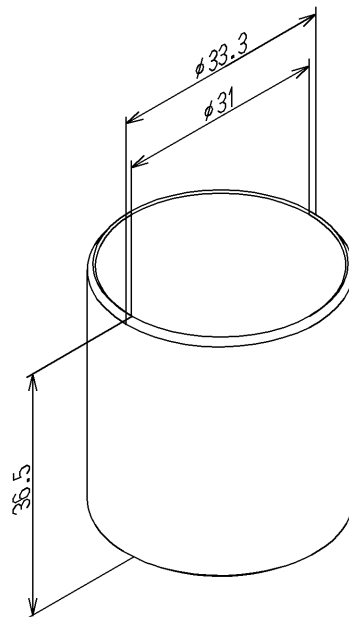

品番	TH 19E68	品名	押ボタン	1 / 2
----	----------	----	------	-------

希望小売価格：¥ 7,500(税込価格：¥ 8,250)

必ず補修品リストで発注品番(色番、メッキ種別など含む)、数量をご確認ください。
ただし、タンク、便器などの補修品は発注品番に色番を付加してご発注ください。図中の番号は図番になります。

[分解図]

図番が記載されていないパーツは、補修品として設定されておりません。
構成全体での交換をお願いします。

[外観図]

品番	TH 19E68	品名	押ボタン	2 / 2
----	----------	----	------	-------

■特記事項(1/1)

- ・分解図、補修品リスト、互換性注意情報は最新のものをお使いください。
- ・発注品番の希望小売価格は予告なく変更する場合がありますので、最新の補修品リストをご確認ください。
- ・発注品番欄に「非補修品」と表示のものは、原則として定期的な補修は不要です。要望される場合は製品交換をご検討願います。
- ・分解図中に専用工具の記載がある場合でも、補修品リストに専用工具の記載のない場合は別売品です。
- ・補修品は、外観形状・色調が異なる場合がございます。
- ・図番は分解図中に記載の番号です。補修品を発注する際は「発注品番」に記載の品番でご発注ください。
- ・分解図中に図番があり補修品リストに図番・発注品番の記載のない補修品は、最寄りの取付店・販売店へご依頼してください。