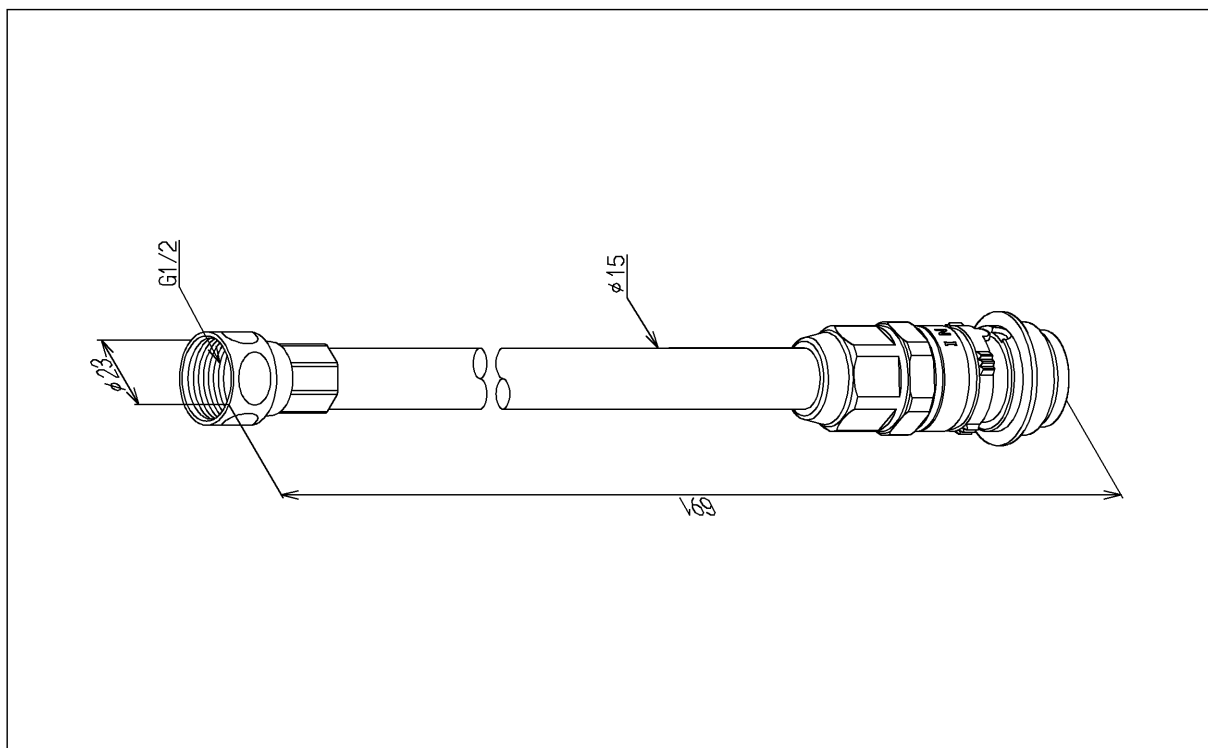

品番	TH 93A441	品名	連結用ホース（入口）	1 / 2
----	-----------	----	------------	-------

希望小売価格：¥ 9,650(税込価格:¥ 10,615)

必ず補修品リストで発注品番(色番、メッキ種別など含む)、数量をご確認ください。
 ただし、タンク、便器などの補修品は発注品番に色番を付加してご発注ください。図中の番号は図番になります。

[分解図]

[外観図]

品番	TH 93A441	品名	連結用ホース（入口）	2 / 2
----	-----------	----	------------	-------

■特記事項(1/1)

- ・分解図、補修品リスト、互換性注意情報は最新のものをお使いください。
- ・発注品番の希望小売価格は予告なく変更する場合がありますので、最新の補修品リストをご確認ください。
- ・発注品番欄に「非補修品」と表示のものは、原則として定期的な補修は不要です。要望される場合は製品交換をご検討願います。
- ・分解図中に専用工具の記載がある場合でも、補修品リストに専用工具の記載のない場合は別売品です。
- ・補修品は、外観形状・色調が異なる場合がございます。
- ・図番は分解図中に記載の番号です。補修品を発注する際は「発注品番」に記載の品番でご発注ください。
- ・分解図中に図番があり補修品リストに図番・発注品番の記載のない補修品は、最寄りの取付店・販売店へご依頼してください。

【補修品リスト】 注1：発注品番の数量1個当たりの価格です。

図番	発注品番	品名	希望小売価格 (税込価格)注1	数量	材料	備考
TH93A441	TH 93A441	連結用ホース（入口）	¥ 9,650(¥ 10,615)	1	合成樹脂 他	