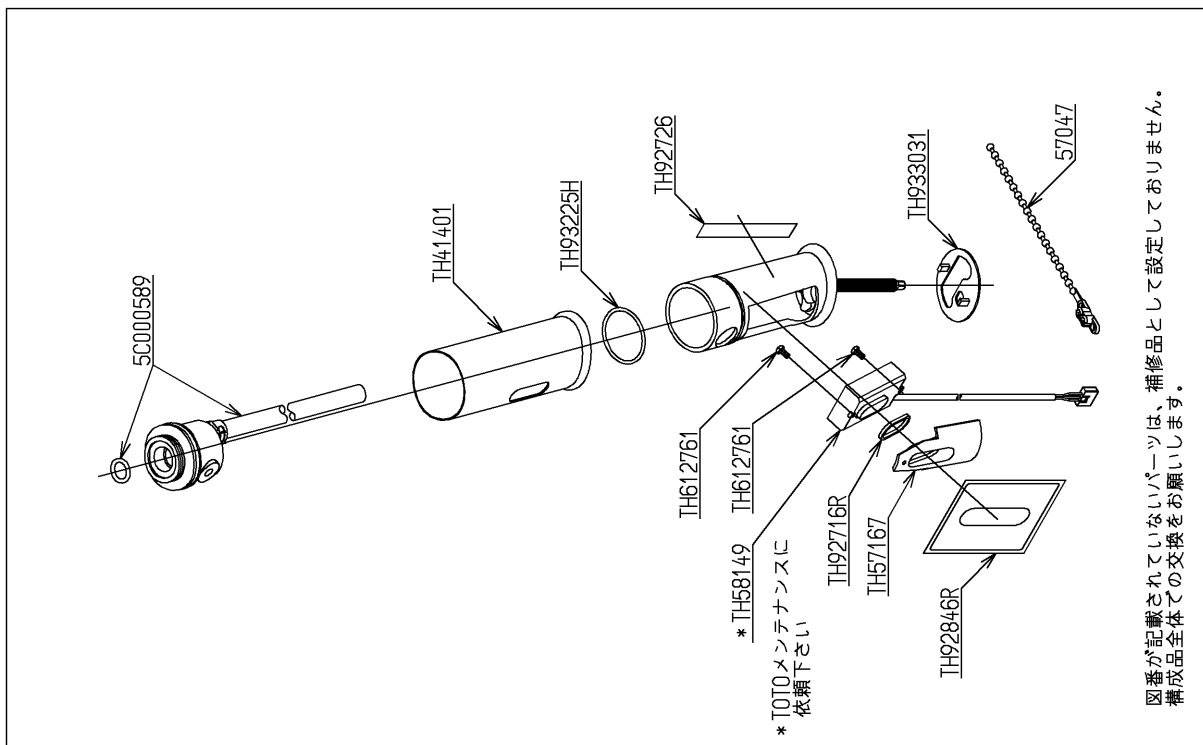

品番	TH 5A0040	品名	本体部	1 / 2
----	-----------	----	-----	-------

希望小売価格：¥ 40,100 (税込価格：¥ 44,110)

必ず補修品リストで発注品番(色番、メッキ種別など含む)、数量をご確認ください。
 ただし、タンク、便器などの補修品は発注品番に色番を付加してご発注ください。図中の番号は図番になります。

[分解図]

[外観図]

品番	TH 5A0040	品名	本体部	2 / 2
----	-----------	----	-----	-------