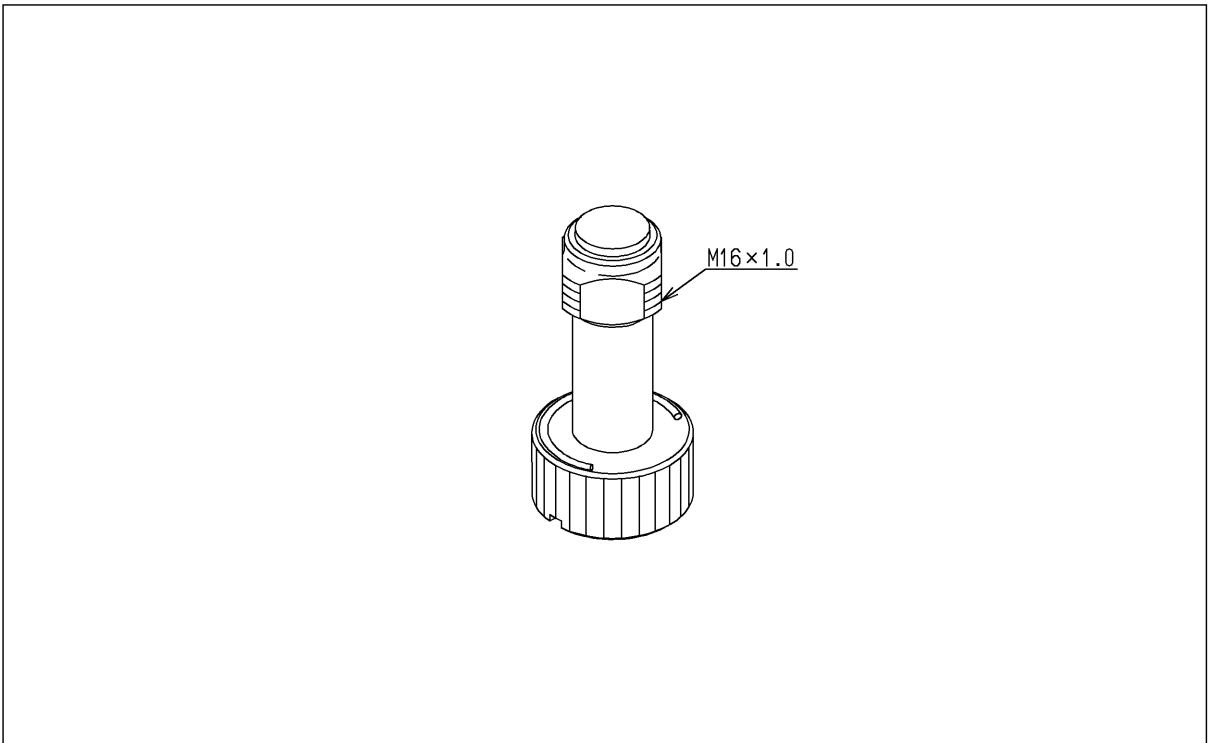

品番	TH 5B0092	品名	水抜弁部	1 / 2
----	-----------	----	------	-------

希望小売価格：¥ 3,600(税込価格：¥ 3,960)

必ず補修品リストで発注品番(色番、メッキ種別など含む)、数量をご確認ください。
ただし、タンク、便器などの補修品は発注品番に色番を付加してご発注ください。図中の番号は図番になります。

[分解図]

[外観図]

品番	TH 5B0092	品名	水抜弁部	2 / 2
----	-----------	----	------	-------