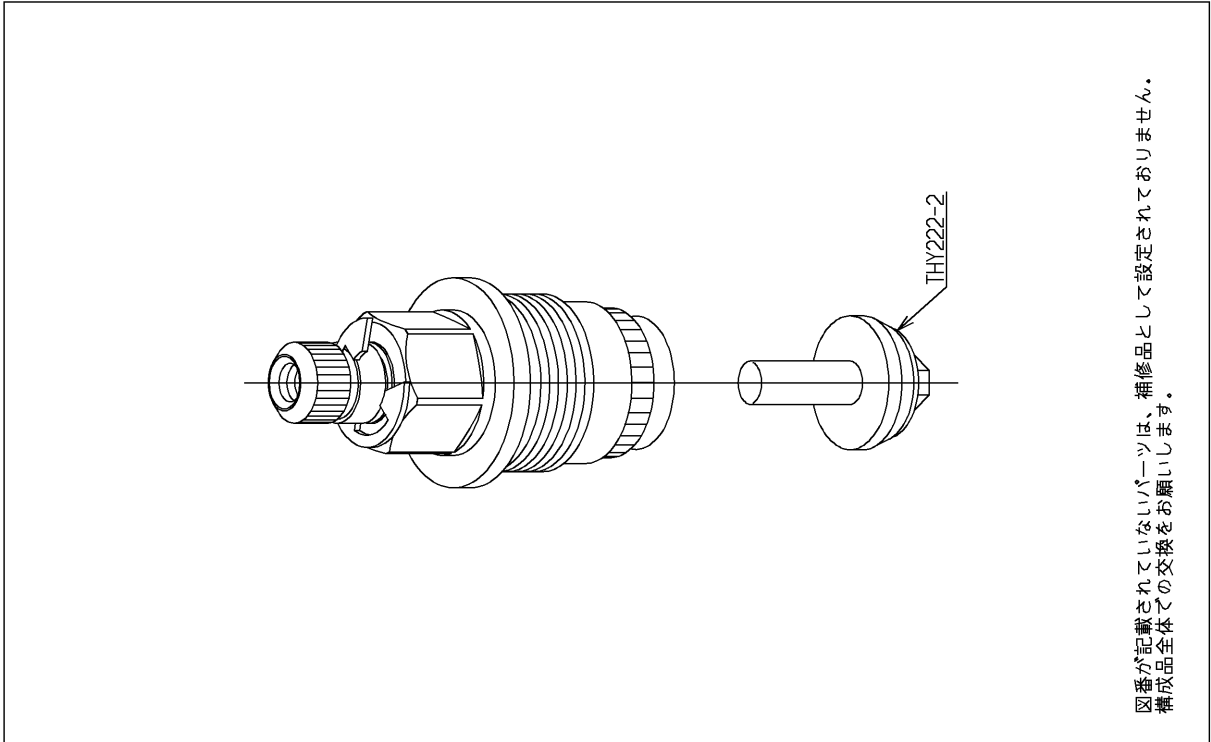

品番	TH 5B0160	品名	開閉バルブ部	1 / 2
----	-----------	----	--------	-------

希望小売価格：¥ 4,650(税込価格：¥ 5,115)

必ず補修品リストで発注品番(色番、メッキ種別など含む)、数量をご確認ください。
 ただし、タンク、便器などの補修品は発注品番に色番を付加してご発注ください。図中の番号は図番になります。

[分解図]

[外観図]

品番	TH 5B0160	品名	開閉バルブ部	2 / 2
----	-----------	----	--------	-------