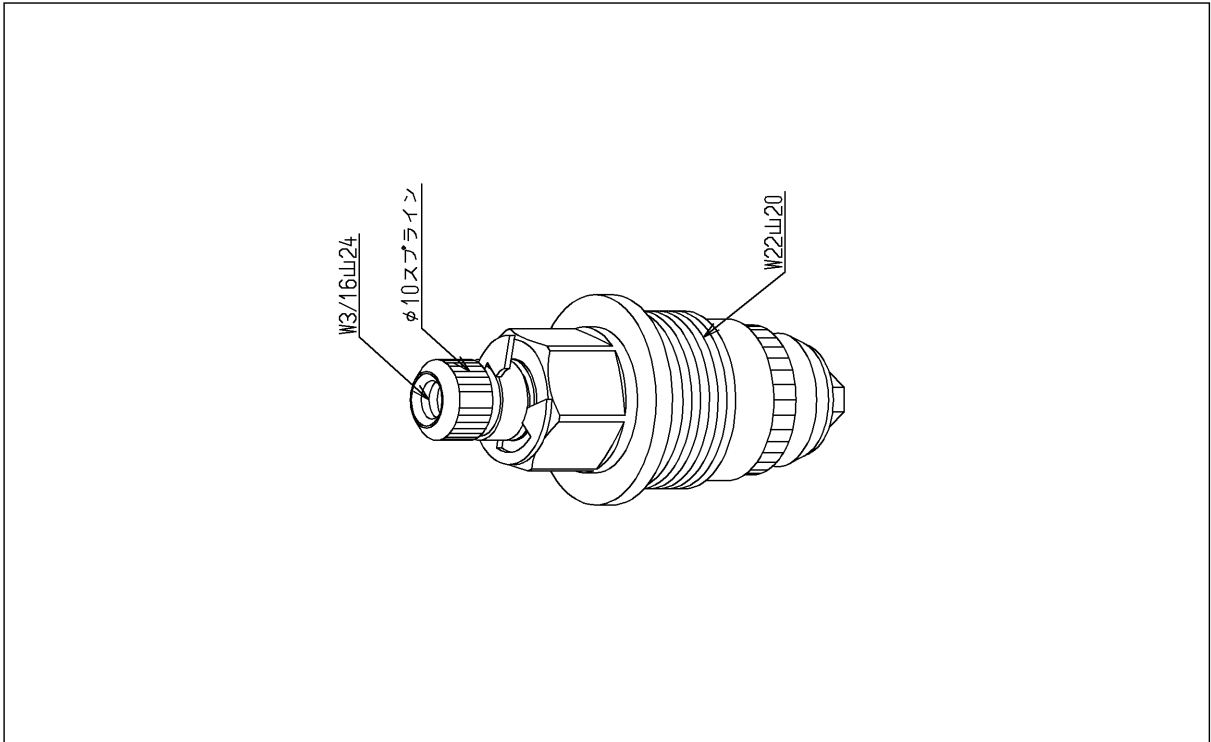

品番	TH 5B0160	品名	開閉バルブ部	1 / 2
----	-----------	----	--------	-------

希望小売価格：¥ 4,650(税込価格：¥ 5,115)

必ず補修品リストで発注品番(色番、メッキ種別など含む)、数量をご確認ください。
 ただし、タンク、便器などの補修品は発注品番に色番を付加してご発注ください。図中の番号は図番になります。

[分解図]

[外観図]

品番	TH 5B0160	品名	開閉バルブ部	2 / 2
----	-----------	----	--------	-------