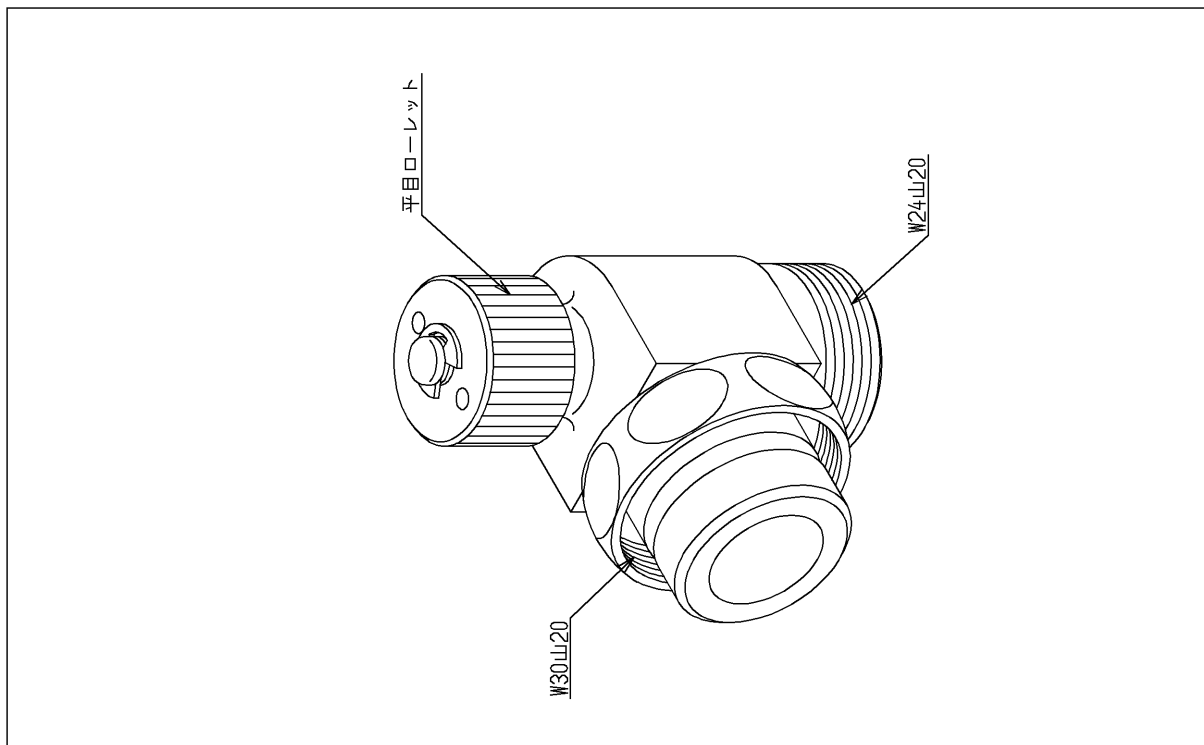

品番	TH 5C0665	品名	シャワーエルボ	1 / 2
----	-----------	----	---------	-------

希望小売価格：¥ 6,700(税込価格：¥ 7,370)

必ず補修品リストで発注品番(色番、メッキ種別など含む)、数量をご確認ください。
 ただし、タンク、便器などの補修品は発注品番に色番を付加してご発注ください。図中の番号は図番になります。

[分解図]

[外観図]

品番	TH 5C0665	品名	シャワーエルボ	2 / 2
----	-----------	----	---------	-------