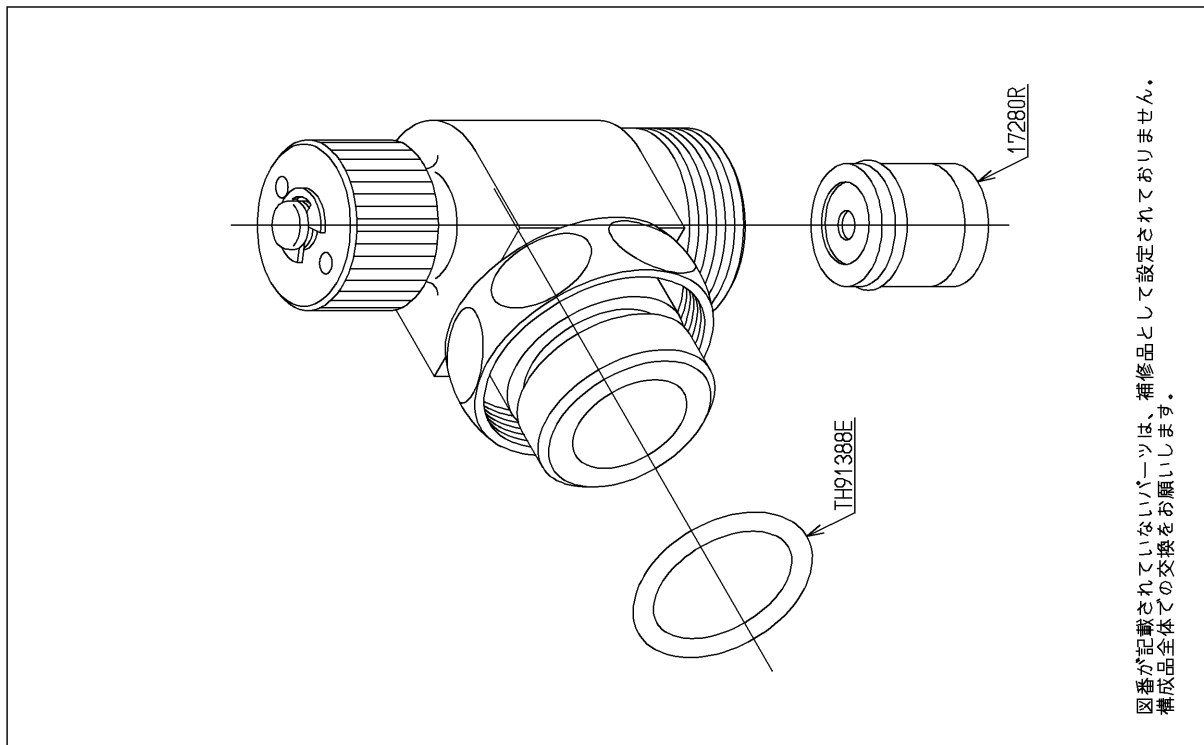

品番	TH 5C0665	品名	シャワーエルボ	1 / 2
----	-----------	----	---------	-------

希望小売価格：¥ 6,700(税込価格：¥ 7,370)

必ず補修品リストで発注品番(色番、メッキ種別など含む)、数量をご確認ください。
 ただし、タンク、便器などの補修品は発注品番に色番を付加してご発注ください。図中の番号は図番になります。

[分解図]

[外観図]

品番	TH 5C0665	品名	シャワーエルボ	2 / 2
----	-----------	----	---------	-------