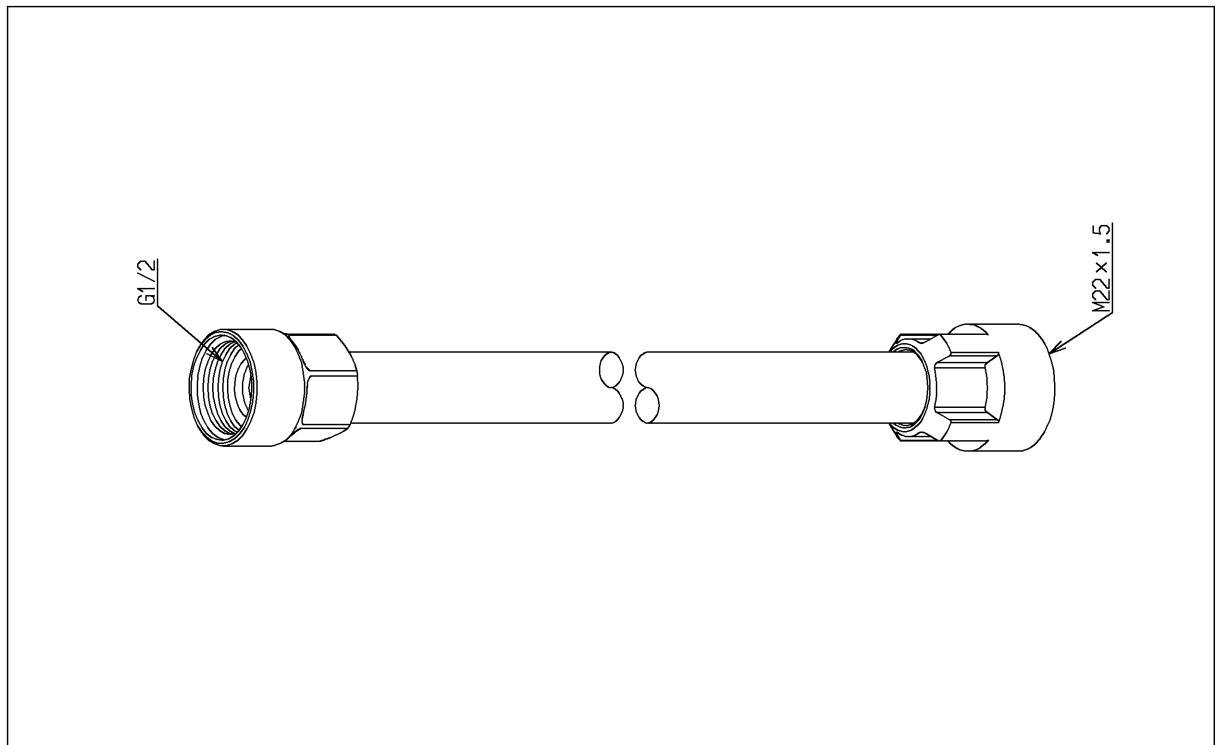

品番	TH 5C0895	品名	シャワーホース	1 / 2
----	-----------	----	---------	-------

希望小売価格：¥ 9,650(税込価格:¥ 10,615)

必ず補修品リストで発注品番(色番、メッキ種別など含む)、数量をご確認ください。
 ただし、タンク、便器などの補修品は発注品番に色番を付加してご発注ください。図中の番号は図番になります。

[分解図]

[外観図]

品番	TH 5C0895	品名	シャワーホース	2 / 2
----	-----------	----	---------	-------

■特記事項(1/1)

- ・分解図、補修品リスト、互換性注意情報は最新のものをお使いください。
- ・発注品番の希望小売価格は予告なく変更する場合がありますので、最新の補修品リストをご確認ください。
- ・発注品番欄に「非補修品」と表示のものは、原則として定期的な補修は不要です。要望される場合は製品交換をご検討願います。
- ・分解図中に専用工具の記載がある場合でも、補修品リストに専用工具の記載のない場合は別売品です。
- ・補修品は、外観形状・色調が異なる場合がございます。
- ・図番は分解図中に記載の番号です。補修品を発注する際は「発注品番」に記載の品番でご発注ください。
- ・分解図中に図番があり補修品リストに図番・発注品番の記載のない補修品は、最寄りの取付店・販売店へご依頼してください。