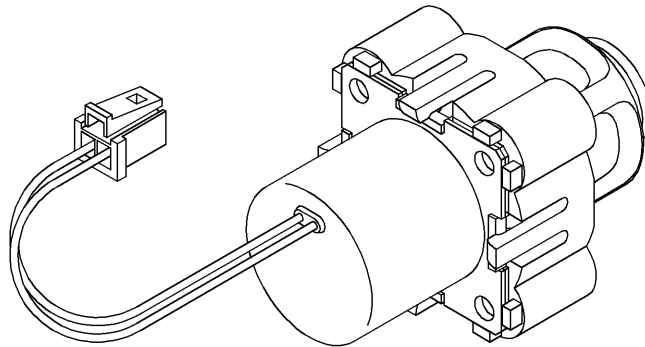

品番	TH 5E0108	品名	駆動部	1 / 2
----	-----------	----	-----	-------

希望小売価格：¥ 7,750(税込価格:¥ 8,525)

必ず補修品リストで発注品番(色番、メッキ種別など含む)、数量をご確認ください。
ただし、タンク、便器などの補修品は発注品番に色番を付加してご発注ください。図中の番号は図番になります。

[分解図]

図番が記載されていないパーツは、補修品として設定されておりません。
構成部品全体の交換をお願いします。

[外観図]

品番	TH 5E0108	品名	駆動部	2 / 2
----	-----------	----	-----	-------

■特記事項(1/1)

- ・分解図、補修品リスト、互換性注意情報は最新のものをお使いください。
- ・発注品番の希望小売価格は予告なく変更する場合がありますので、最新の補修品リストをご確認ください。
- ・発注品番欄に「非補修品」と表示のものは、原則として定期的な補修は不要です。要望される場合は製品交換をご検討願います。
- ・分解図中に専用工具の記載がある場合でも、補修品リストに専用工具の記載のない場合は別売品です。
- ・補修品は、外観形状・色調が異なる場合がございます。
- ・図番は分解図中に記載の番号です。補修品を発注する際は「発注品番」に記載の品番でご発注ください。
- ・分解図中に図番があり補修品リストに図番・発注品番の記載のない補修品は、最寄りの取付店・販売店へご依頼してください。