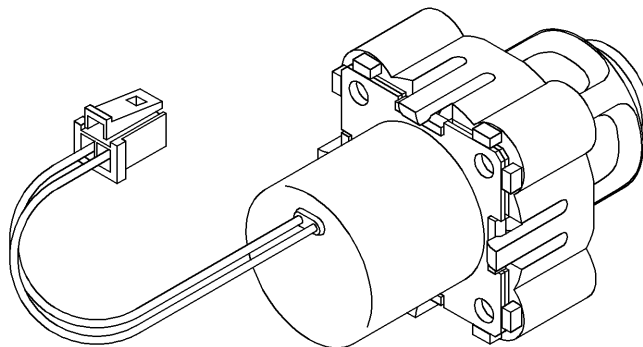

品番	TH 5E0108	品名	駆動部	1 / 2
----	-----------	----	-----	-------

希望小売価格：¥ 7,750(税込価格:¥ 8,525)

必ず補修品リストで発注品番(色番、メッキ種別など含む)、数量をご確認ください。
ただし、タンク、便器などの補修品は発注品番に色番を付加してご発注ください。図中の番号は図番になります。

[分解図]

図番が記載されていないパーツは、補修品として設定されておりません。
構成部品全体の交換をお願いします。

[外観図]

品番	TH 5E0108	品名	駆動部	2 / 2
----	-----------	----	-----	-------

■特記事項(1/1)

- ・分解図、補修品リスト、互換性注意情報は最新のものをお使いください。
- ・発注品番の希望小売価格は予告なく変更する場合がありますので、最新の補修品リストをご確認ください。
- ・発注品番欄に「非補修品」と表示のものは、原則として定期的な補修は不要です。要望される場合は製品交換をご検討願います。
- ・分解図中に専用工具の記載がある場合でも、補修品リストに専用工具の記載のない場合は別売品です。
- ・補修品は、外観形状・色調が異なる場合がございます。
- ・図番は分解図中に記載の番号です。補修品を発注する際は「発注品番」に記載の品番でご発注ください。
- ・分解図中に図番があり補修品リストに図番・発注品番の記載のない補修品は、最寄りの取付店・販売店へご依頼してください。