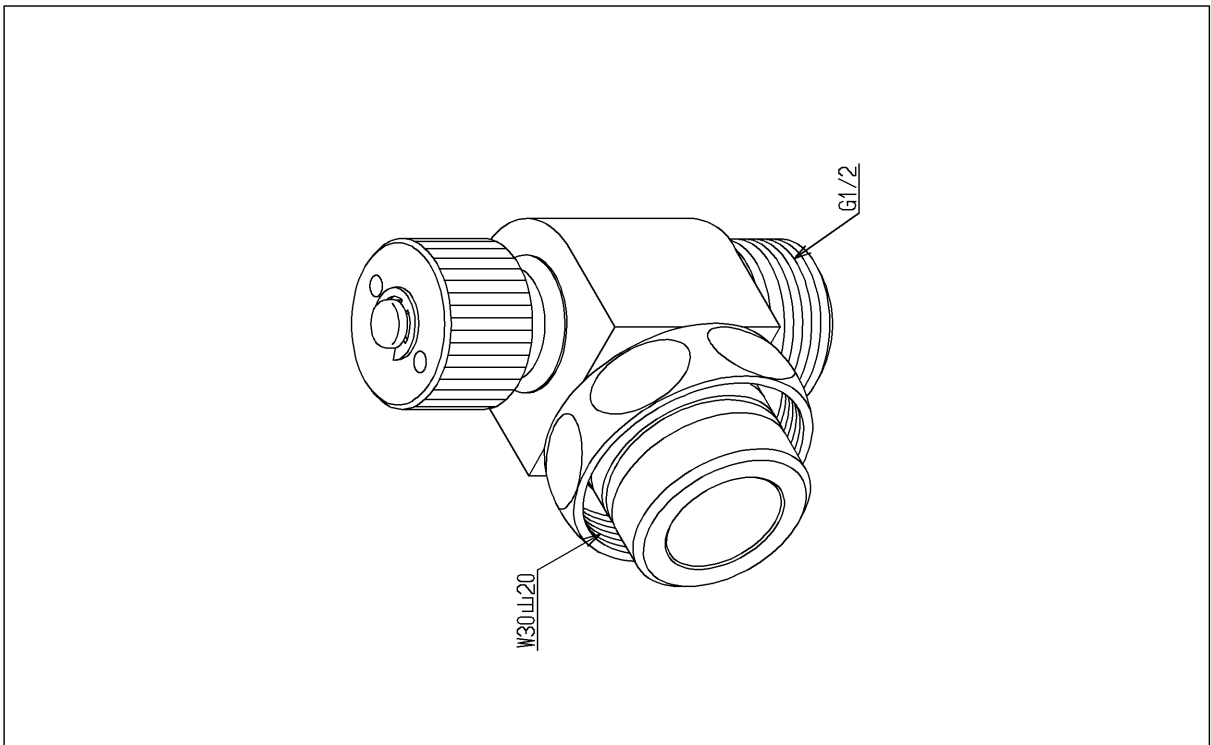

品番	TH 5G0344	品名	シャワーエルボ	1 / 2
----	-----------	----	---------	-------

希望小売価格：¥ 10,200 (税込価格：¥ 11,220)

必ず補修品リストで発注品番(色番、メッキ種別など含む)、数量をご確認ください。
 ただし、タンク、便器などの補修品は発注品番に色番を付加してご発注ください。図中の番号は図番になります。

[分解図]

[外観図]

品番	TH 5G0344	品名	シャワーエルボ	2 / 2
----	-----------	----	---------	-------

■特記事項(1/1)

- ・分解図、補修品リスト、互換性注意情報は最新のものをお使いください。
- ・発注品番の希望小売価格は予告なく変更する場合がありますので、最新の補修品リストをご確認ください。
- ・発注品番欄に「非補修品」と表示のものは、原則として定期的な補修は不要です。要望される場合は製品交換をご検討願います。
- ・分解図中に専用工具の記載がある場合でも、補修品リストに専用工具の記載のない場合は別売品です。
- ・補修品は、外観形状・色調が異なる場合がございます。
- ・図番は分解図中に記載の番号です。補修品を発注する際は「発注品番」に記載の品番でご発注ください。
- ・分解図中に図番があり補修品リストに図番・発注品番の記載のない補修品は、最寄りの取付店・販売店へご依頼してください。