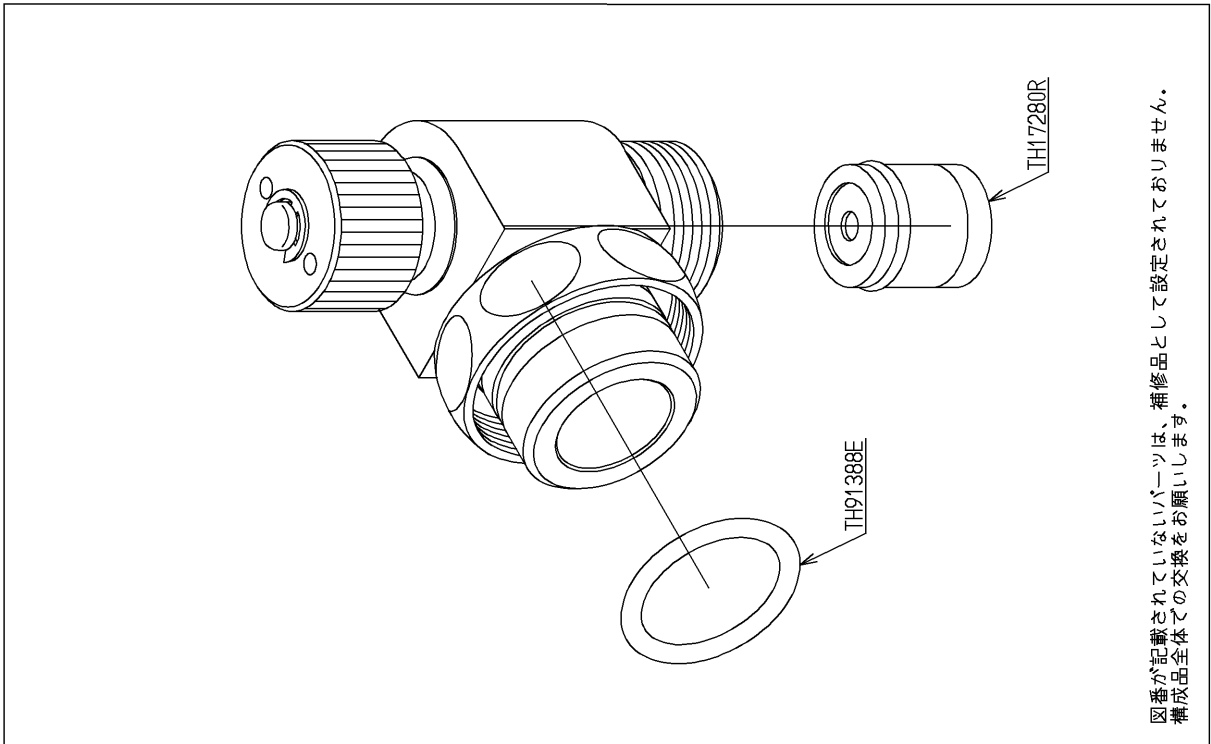

品番	TH 5G0344	品名	シャワーエルボ	1 / 2
----	-----------	----	---------	-------

希望小売価格：¥ 10,200 (税込価格：¥ 11,220)

必ず補修品リストで発注品番(色番、メッキ種別など含む)、数量をご確認ください。
 ただし、タンク、便器などの補修品は発注品番に色番を付加してご発注ください。図中の番号は図番になります。

[分解図]

[外観図]

品番	TH 5G0344	品名	シャワーエルボ	2 / 2
----	-----------	----	---------	-------

■特記事項(1/1)

- ・分解図、補修品リスト、互換性注意情報は最新のものをお使いください。
- ・発注品番の希望小売価格は予告なく変更する場合がありますので、最新の補修品リストをご確認ください。
- ・発注品番欄に「非補修品」と表示のものは、原則として定期的な補修は不要です。要望される場合は製品交換をご検討願います。
- ・分解図中に専用工具の記載がある場合でも、補修品リストに専用工具の記載のない場合は別売品です。
- ・補修品は、外観形状・色調が異なる場合がございます。
- ・図番は分解図中に記載の番号です。補修品を発注する際は「発注品番」に記載の品番でご発注ください。
- ・分解図中に図番があり補修品リストに図番・発注品番の記載のない補修品は、最寄りの取付店・販売店へご依頼してください。