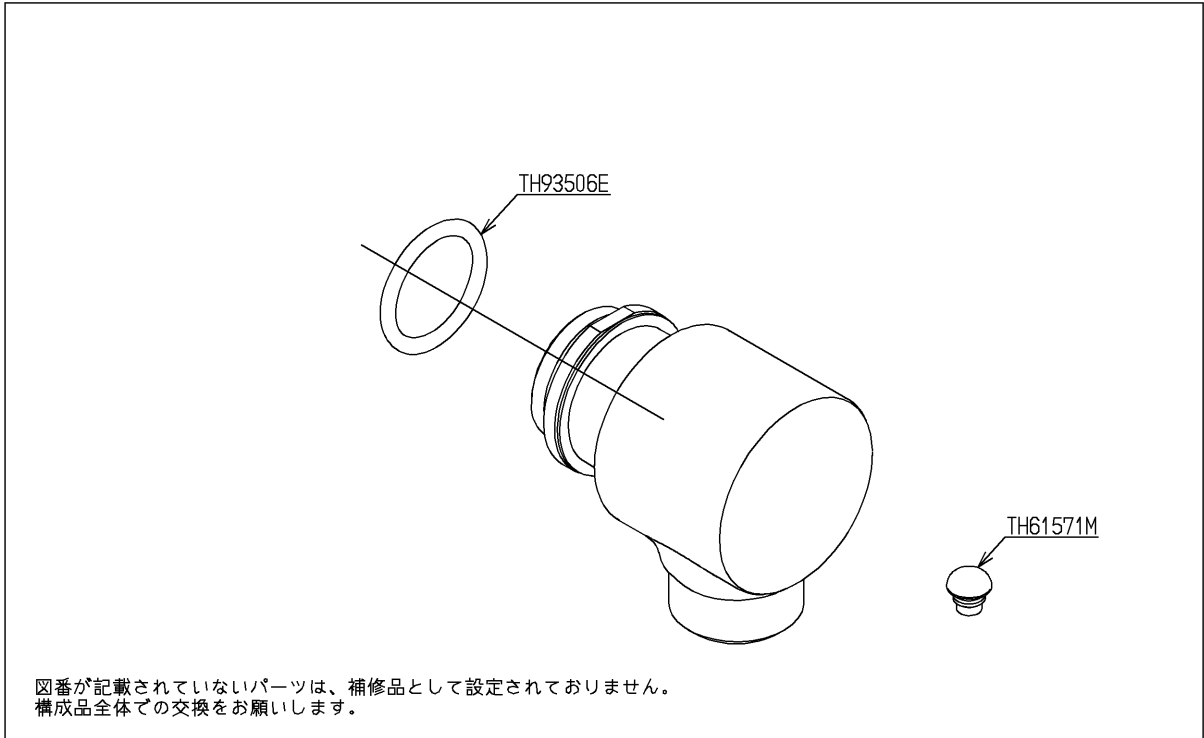

品番	TH 5G0345	品名	シャワーエルボ	1 / 2
----	-----------	----	---------	-------

希望小売価格：¥ 10,400 (税込価格：¥ 11,440)

必ず補修品リストで発注品番(色番、メッキ種別など含む)、数量をご確認ください。  
 ただし、タンク、便器などの補修品は発注品番に色番を付加してご発注ください。図中の番号は図番になります。

[分解図]

[外観図]

品番	TH 5G0345	品名	シャワーエルボ	2 / 2
----	-----------	----	---------	-------

■特記事項(1/1)

- ・分解図、補修品リスト、互換性注意情報は最新のものをお使いください。
- ・発注品番の希望小売価格は予告なく変更する場合がありますので、最新の補修品リストをご確認ください。
- ・発注品番欄に「非補修品」と表示のものは、原則として定期的な補修は不要です。要望される場合は製品交換をご検討願います。
- ・分解図中に専用工具の記載がある場合でも、補修品リストに専用工具の記載のない場合は別売品です。
- ・補修品は、外観形状・色調が異なる場合がございます。
- ・図番は分解図中に記載の番号です。補修品を発注する際は「発注品番」に記載の品番でご発注ください。
- ・分解図中に図番があり補修品リストに図番・発注品番の記載のない補修品は、最寄りの取付店・販売店へご依頼してください。