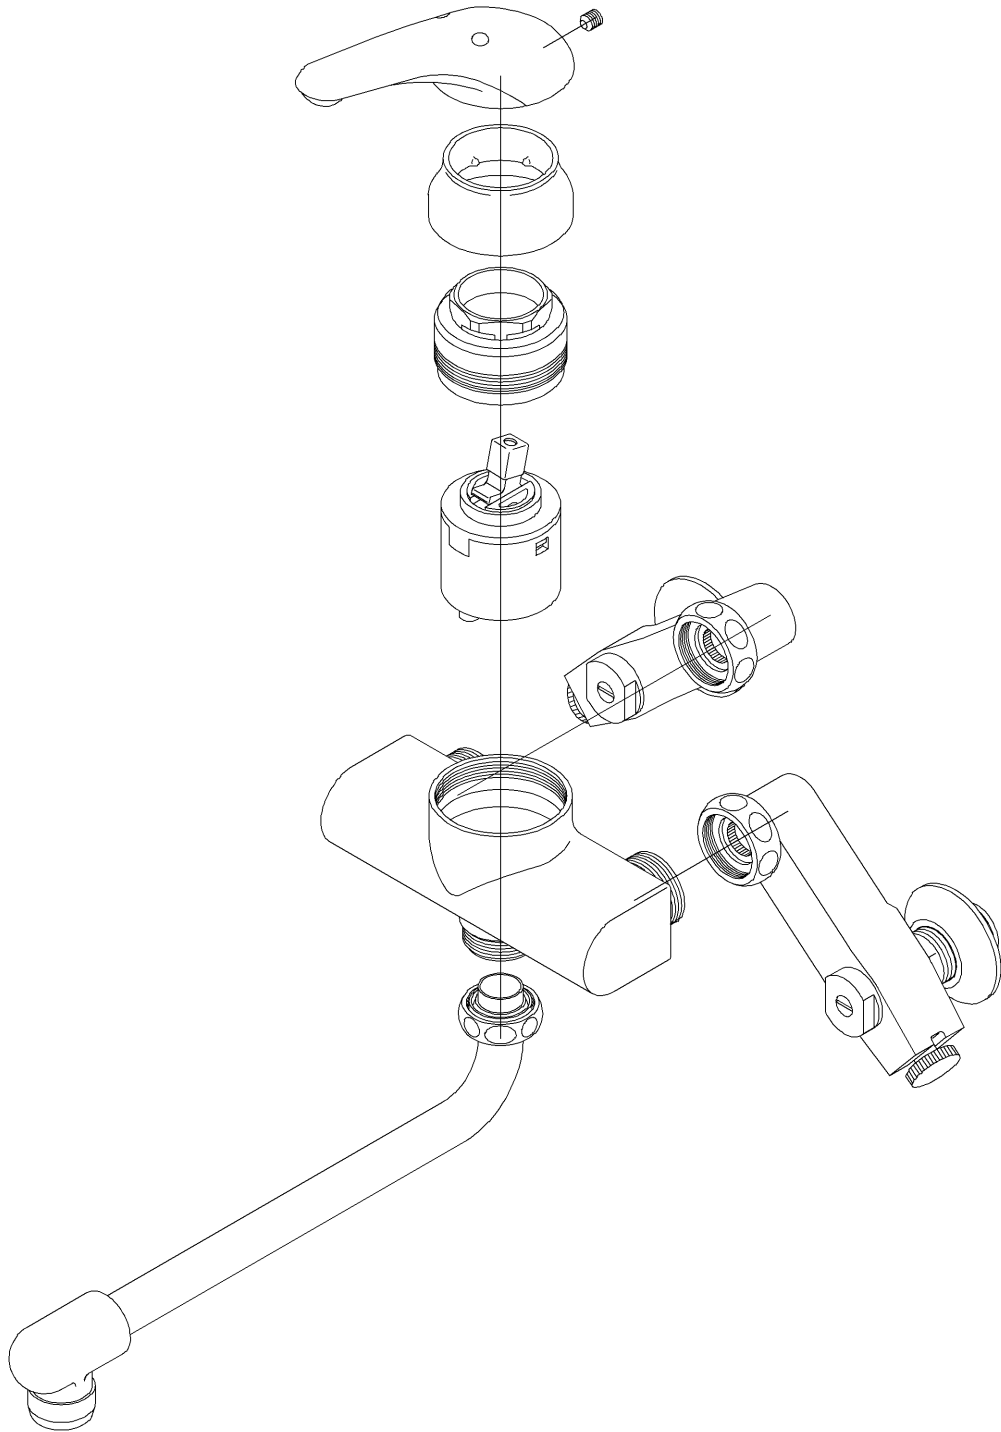

品番	TK230ZS	品名	シングルレバー混合栓（寒冷地用）	1 / 2
----	---------	----	------------------	-------

必ず補修品リストで発注品番（色番、メッキ種別など含む）、数量をご確認ください。
ただし、タンク、便器などの補修品は発注品番に色番を付加してご発注ください。図中の番号は図番になります。

※補修部品の供給は終了しました

品番	TK230ZS	品名	シングルレバー混合栓（寒冷地用）	2 / 2
----	---------	----	------------------	-------

【補修品リスト】 注1：発注品番の数量1個当たりの価格です。

図番	発注品番	品名	希望小売価格 (税込価格)注1	数量	材料	備考
TK230ZS	廃番	シングルレバー混合栓（寒冷地用）	廃番	1		