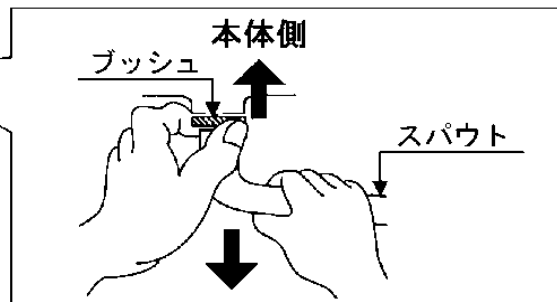

品番	TKG30U1X	品名	壁付シングル20 (台所)	(JIS)	3 / 3

金具補修品注意情報

C_0001

件名	ワンタッチ式スパウトと取付金具の取替え注意点
対象製品	TKJ20B TMJ20A 他

水栓本体部を取り外した方が、作業しやすくなります。
取付金具を取替えの際は TOTO メンテナンスへ依頼をお勧めします。

★『ワンタッチ式スパウト』の取替え方法

①スパウトを取り外す。

ブッシュを本体側に強く押し付けたまま
スパウトを引き抜きます。

※スパウトのみ取替えの際は、ブッシュを
はずさないで下さい

②新しいスパウトを取り付ける。

いっばいに押し込んで下さい。

★『取付金具』の取替え注意点

取付金具を取り外し、図の順序で新しい取付金具を取り付けて下さい。

取付金具
方向性と順序を確認して下さい

【リング】
スナッピングプライヤー
(市販品) を使用して下さい。
<取り付け・取り外し時の注意>
リングの穴 (2か所) に工具を
差し込み、隙間を縮める

<方向性に注意>

断面図

↑ 本体側

リング①

断面図

↑ 本体側

リング②

商品により無い場合があります。

【パッキン】
方向性に注意
開いている方が本体側

↑ 本体側

【止め輪】
方向性に注意
ツメが本体側を向く

↑ 本体側

【ブッシュ】
取り付けの際は凸部をリングの
隙間に挿入する。(形状2種類あり)

ダボ (凸部)