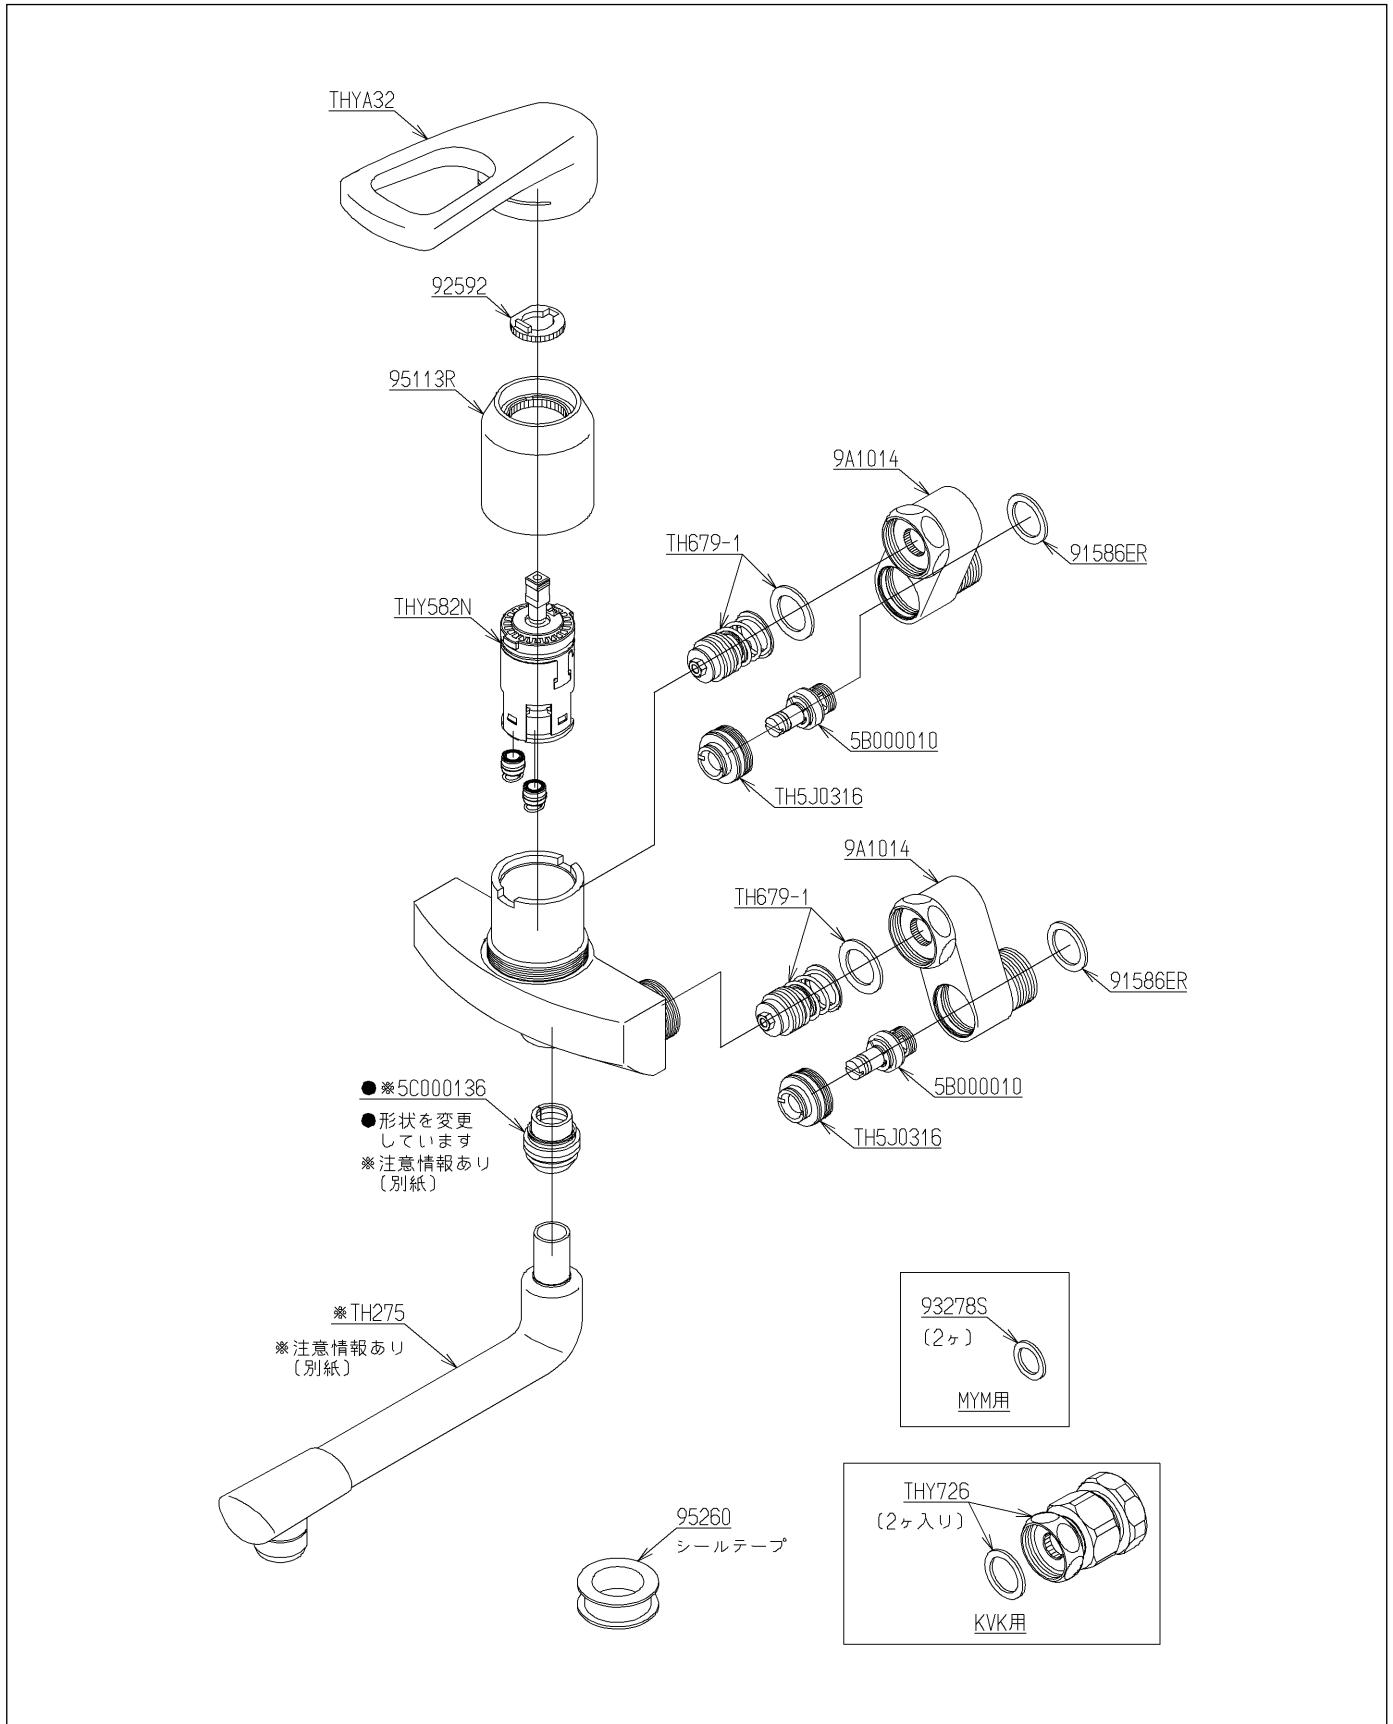

品番	TKG30U1X	品名	壁付シングル20 (台所)	(JIS)	1 / 3
----	----------	----	---------------	-------	-------

互換性に関する注意情報があります

必ず補修品リストで発注品番(色番、メッキ種別など含む)、数量をご確認ください。  
 ただし、タンク、便器などの補修品は発注品番に色番を付加してご発注ください。図中の番号は図番になります。

品番	TKG30U1X	品名	壁付シングル20 (台所)	(JIS)	2 / 3
----	----------	----	---------------	-------	-------

■互換性に関する注意情報

- ・【金具補修品注意情報】ワンタッチ式スパウトと取付金具の取替え注意点

■特記事項 (1/1)

- ・分解図、補修品リスト、互換性注意情報は最新のものをお使いください。
- ・発注品番の希望小売価格は予告なく変更する場合がありますので、最新の補修品リストをご確認ください。
- ・発注品番欄に 非補修品 と表示のものは、原則として定期的な補修は不要です。要望される場合は製品交換をご検討願います。
- ・分解図中に専用工具の記載がある場合でも、補修品リストに専用工具の記載のない場合は別売品です。
- ・補修品は、外観形状・色調が異なる場合がございます。
- ・図番は分解図中に記載の番号です。補修品を発注する際は「発注品番」に記載の品番でご発注ください。
- ・分解図中に図番があり補修品リストに図番・発注品番の記載のない補修品は、最寄りの取付店・販売店へご依頼してください。

【補修品リスト】 注1：発注品番の数量1個当たりの価格です。

図番	発注品番	品名	希望小売価格 (税込価格)注1	数量	材料	備考
TH5J0316	TH 5J0316	スピンドルガイド	¥ 980 (¥ 1,078)	2		
TH275	廃番	自在パイプ部L=170 (断熱キャップ付・TMG40型用)	廃番	1		
TH679-1	TH679-1	逆止弁部	¥ 1,100 (¥ 1,210)	2		
THY582N	THY582N	シングルバルブ部	¥ 10,600 (¥ 11,660)	1		
THY726	THY726	アダプター	¥ 3,600 (¥ 3,960)	2		
THYA32	THYA32	レバーハンドル部	¥ 3,750 (¥ 4,125)	1	合成樹脂 他	
95260	廃番	シールテープ	廃番	1	合成樹脂 他	
5B000010	TH 5B0402	止水バルブ	¥ 2,150 (¥ 2,365)	2		
91586ER	TH91586ER	パッキン	¥ 220 (¥ 242)	2	合成ゴム	
92592	TH92592	ストッパー	¥ 160 (¥ 176)	1	合成樹脂	
93278S	TH93278S	パッキン	¥ 160 (¥ 176)	2	ゴム	

## 金具補修品注意情報

C\_0001

件名	ワンタッチ式スパウトと取付金具の取替え注意点
対象製品	TKJ20B TMJ20A 他

水栓本体部を取り外した方が、作業しやすくなります。  
取付金具を取替えの際は TOTO メンテナンスへ依頼をお勧めします。