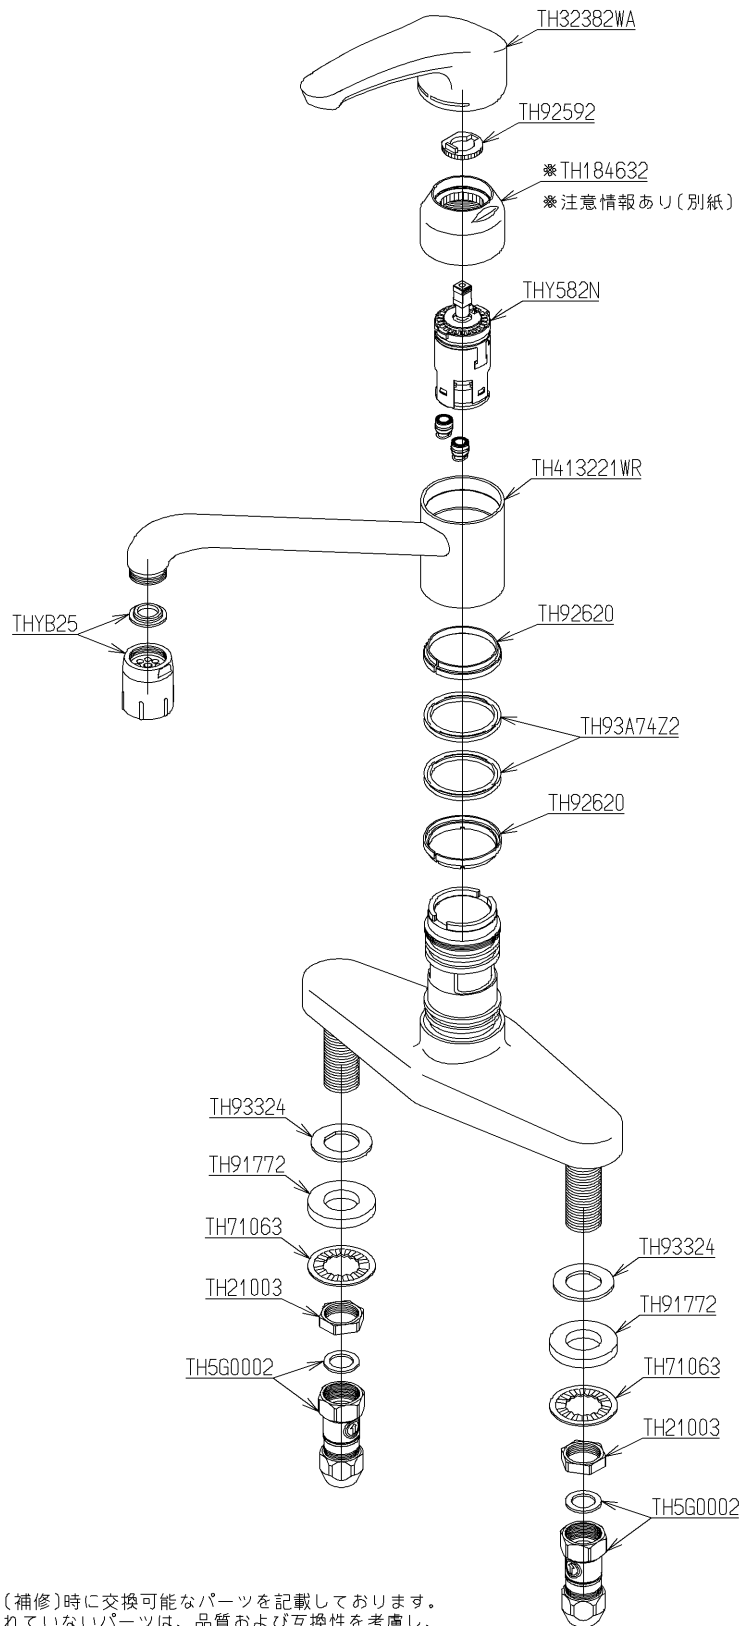

品番	TKJ33C3	品名	台付シングル13 (台所)	(JIS)	1 / 3
----	---------	----	---------------	-------	-------

互換性に関する注意情報があります

必ず補修品リストで発注品番(色番、メッキ種別など含む)、数量をご確認ください。
 ただし、タンク、便器などの補修品は発注品番に色番を付加してご発注ください。図中の番号は図番になります。

メンテナンス(補修)時に交換可能なパーツを記載しております。
 図番が記載されていないパーツは、品質および互換性を考慮し、
 補修品として設定しておりません。

品番	TKJ33C3	品名	台付シングル13 (台所)	(JIS)	2 / 3
----	---------	----	---------------	-------	-------

■互換性に関する注意情報

- ・【金具補修品互換性情報】カートリッジ押えの補修品選定注意情報

■特記事項 (1/1)

- ・分解図、補修品リスト、互換性注意情報は最新のものをお使いください。
- ・発注品番の希望小売価格は予告なく変更する場合がありますので、最新の補修品リストをご確認ください。
- ・発注品番欄に 非補修品 と表示のものは、原則として定期的な補修は不要です。要望される場合は製品交換をご検討願います。
- ・分解図中に専用工具の記載がある場合でも、補修品リストに専用工具の記載のない場合は別売品です。
- ・補修品は、外観形状・色調が異なる場合がございます。
- ・図番は分解図中に記載の番号です。補修品を発注する際は「発注品番」に記載の品番でご発注ください。
- ・分解図中に図番があり補修品リストに図番・発注品番の記載のない補修品は、最寄りの取付店・販売店へご依頼してください。

【補修品リスト】 注1：発注品番の数量1個当たりの価格です。

図番	発注品番	品名	希望小売価格 (税込価格)注1	数量	材料	備考
TH5G0002	TH 5G0002	給水ソケット	¥ 4,350 (¥ 4,785)	2		
TH93A74Z2	TH 93A74Z2	Xパッキン	¥ 610 (¥ 671)	1	合成ゴム	
TH184632	TH184632	カートリッジ押え	¥ 1,200 (¥ 1,320)	1	黄銅	
TH21003	TH21003	ナット20. 9	¥ 170 (¥ 187)	2	黄銅	
TH32382WA	TH32382WA	レバーハンドル	¥ 5,900 (¥ 6,490)	1	合成樹脂 他	
TH413221WR	TH413221WR	スパウト	¥ 8,300 (¥ 9,130)	1	複合材質	
TH71063	TH71063	菊座金	¥ 170 (¥ 187)	2	軟鋼	
TH91772	TH91772	パッキン	¥ 170 (¥ 187)	2	天然ゴム 他	
TH92592	TH92592	ストッパー	¥ 170 (¥ 187)	1	合成樹脂	
TH92620	TH92620	リング	¥ 350 (¥ 385)	2	樹脂	
TH93324	TH93324	パッキン	¥ 170 (¥ 187)	2	合成樹脂	
THY582N	THY582N	シングルバルブ部	¥ 11,000 (¥ 12,100)	1		
THYB25	THYB25	キッチンスプレー	¥ 5,600 (¥ 6,160)	1		

前期・後期型製品識別方法

前期型品	切替時期 2005年11月頃	後期型品
<p>水栓本体【樹脂製】</p> 		<p>水栓本体【金属製】</p> 

補修品選定

前期型品	後期型品
<p>カートリッジ押え</p>  <p>①部品 不要</p>	<p>カートリッジ押え</p>  <p>①部品  92620</p>

前期・後期型品共通

②パッキン

注意：UパッキンをXパッキンに変更しています。
補修の際は2個同時交換して下さい。