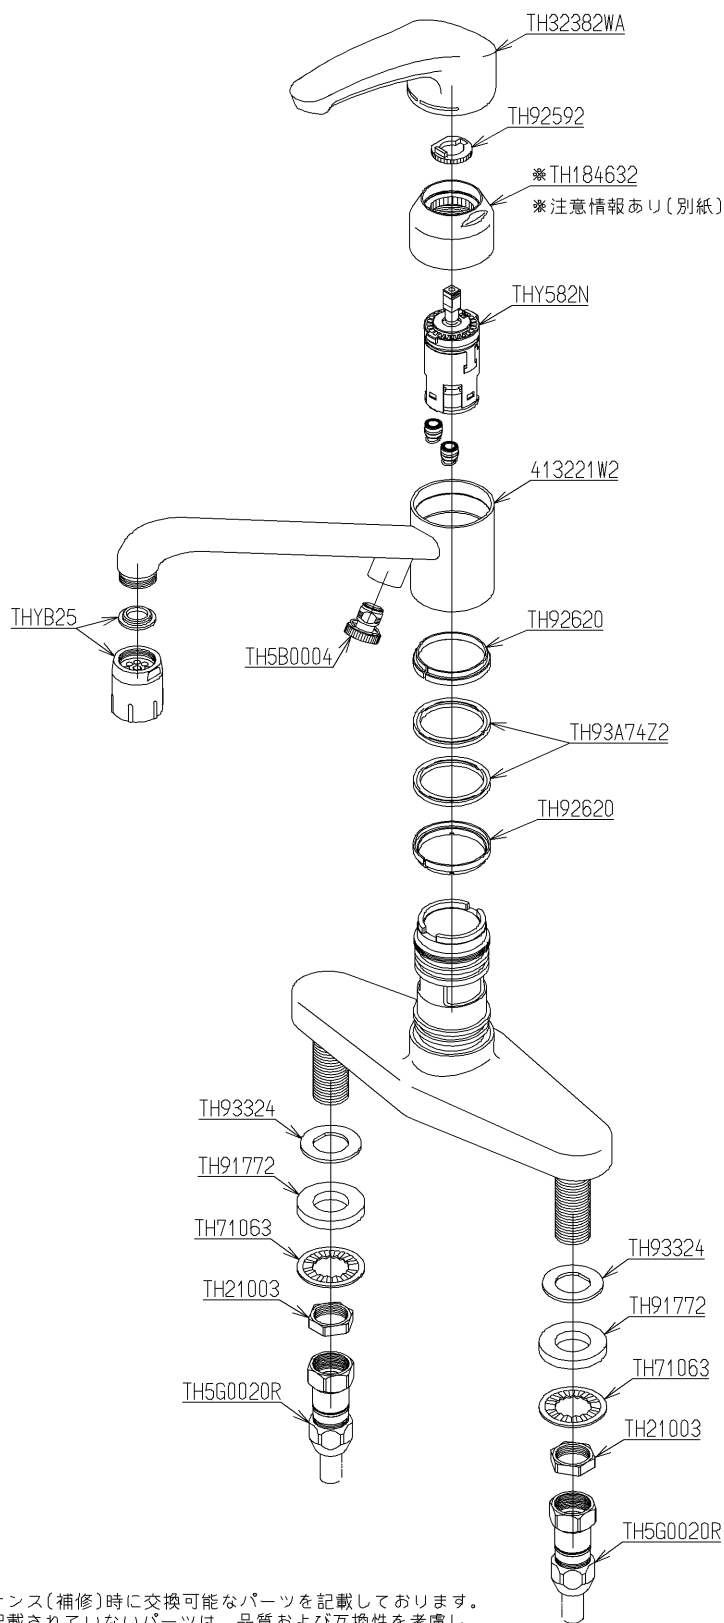

品番	TKJ33C3Z	品名	台付シングル13 (寒) (台所) S)	(JI)	1 / 3
----	----------	----	-------------------------	------	-------

互換性に関する注意情報があります

必ず補修品リストで発注品番(色番、メッキ種別など含む)、数量をご確認ください。  
ただし、タンク、便器などの補修品は発注品番に色番を付加してご発注ください。図中の番号は図番になります。

メンテナンス(補修)時に交換可能なパーツを記載しております。  
図番が記載されていないパーツは、品質および互換性を考慮し、  
補修品として設定しておりません。

品番	TKJ33C3Z	品名	台付シングル13 (寒) (台所) S)	(JI)	2 / 3
----	----------	----	-------------------------	------	-------

■互換性に関する注意情報

【補修品リスト】 注1：発注品番の数量1個当たりの価格です。

図番	発注品番	品名	希望小売価格 (税込価格)注1	数量	材料	備考
TH5B0004	TH 5B0004	水抜弁部	¥ 1,200(¥ 1,320)	1		
TH5G0020R	TH 5G0020R	給水ソケット	¥ 3,100(¥ 3,410)	2		
TH93A74Z2	TH 93A74Z2	Xパッキン	¥ 610(¥ 671)	1	合成ゴム	
TH184632	TH184632	カートリッジ押え	¥ 1,200(¥ 1,320)	1	黄銅	
TH21003	TH21003	ナット20. 9	¥ 170(¥ 187)	2	黄銅	
TH32382WA	TH32382WA	レバーハンドル	¥ 5,900(¥ 6,490)	1	合成樹脂 他	
TH71063	TH71063	菊座金	¥ 170(¥ 187)	2	軟鋼	
TH91772	TH91772	パッキン	¥ 170(¥ 187)	2	天然ゴム 他	
TH92592	TH92592	ストッパー	¥ 170(¥ 187)	1	合成樹脂	
TH92620	TH92620	リング	¥ 350(¥ 385)	2	樹脂	
TH93324	TH93324	パッキン	¥ 170(¥ 187)	2	合成樹脂	
THY582N	THY582N	シングルバルブ部	¥ 11,000(¥ 12,100)	1		
THYB25	THYB25	キッチンスプレー	¥ 5,600(¥ 6,160)	1		
413221W2	廃番	スパウト		1	黄銅 他	

**前期・後期型製品識別方法**

前期型品	切替時期 2005年11月頃	後期型品
<p>水栓本体【樹脂製】</p>		<p>水栓本体【金属製】</p>

**補修品選定**

<p>前期型品</p> <p>カートリッジ押え</p> <p>①部品 不要</p>	<p>後期型品</p> <p>カートリッジ押え</p> <p>①部品  92620</p>
---	---

**前期・後期型品共通**

②パッキン

注意：UパッキンをXパッキンに変更しています。  
補修の際は2個同時交換して下さい。