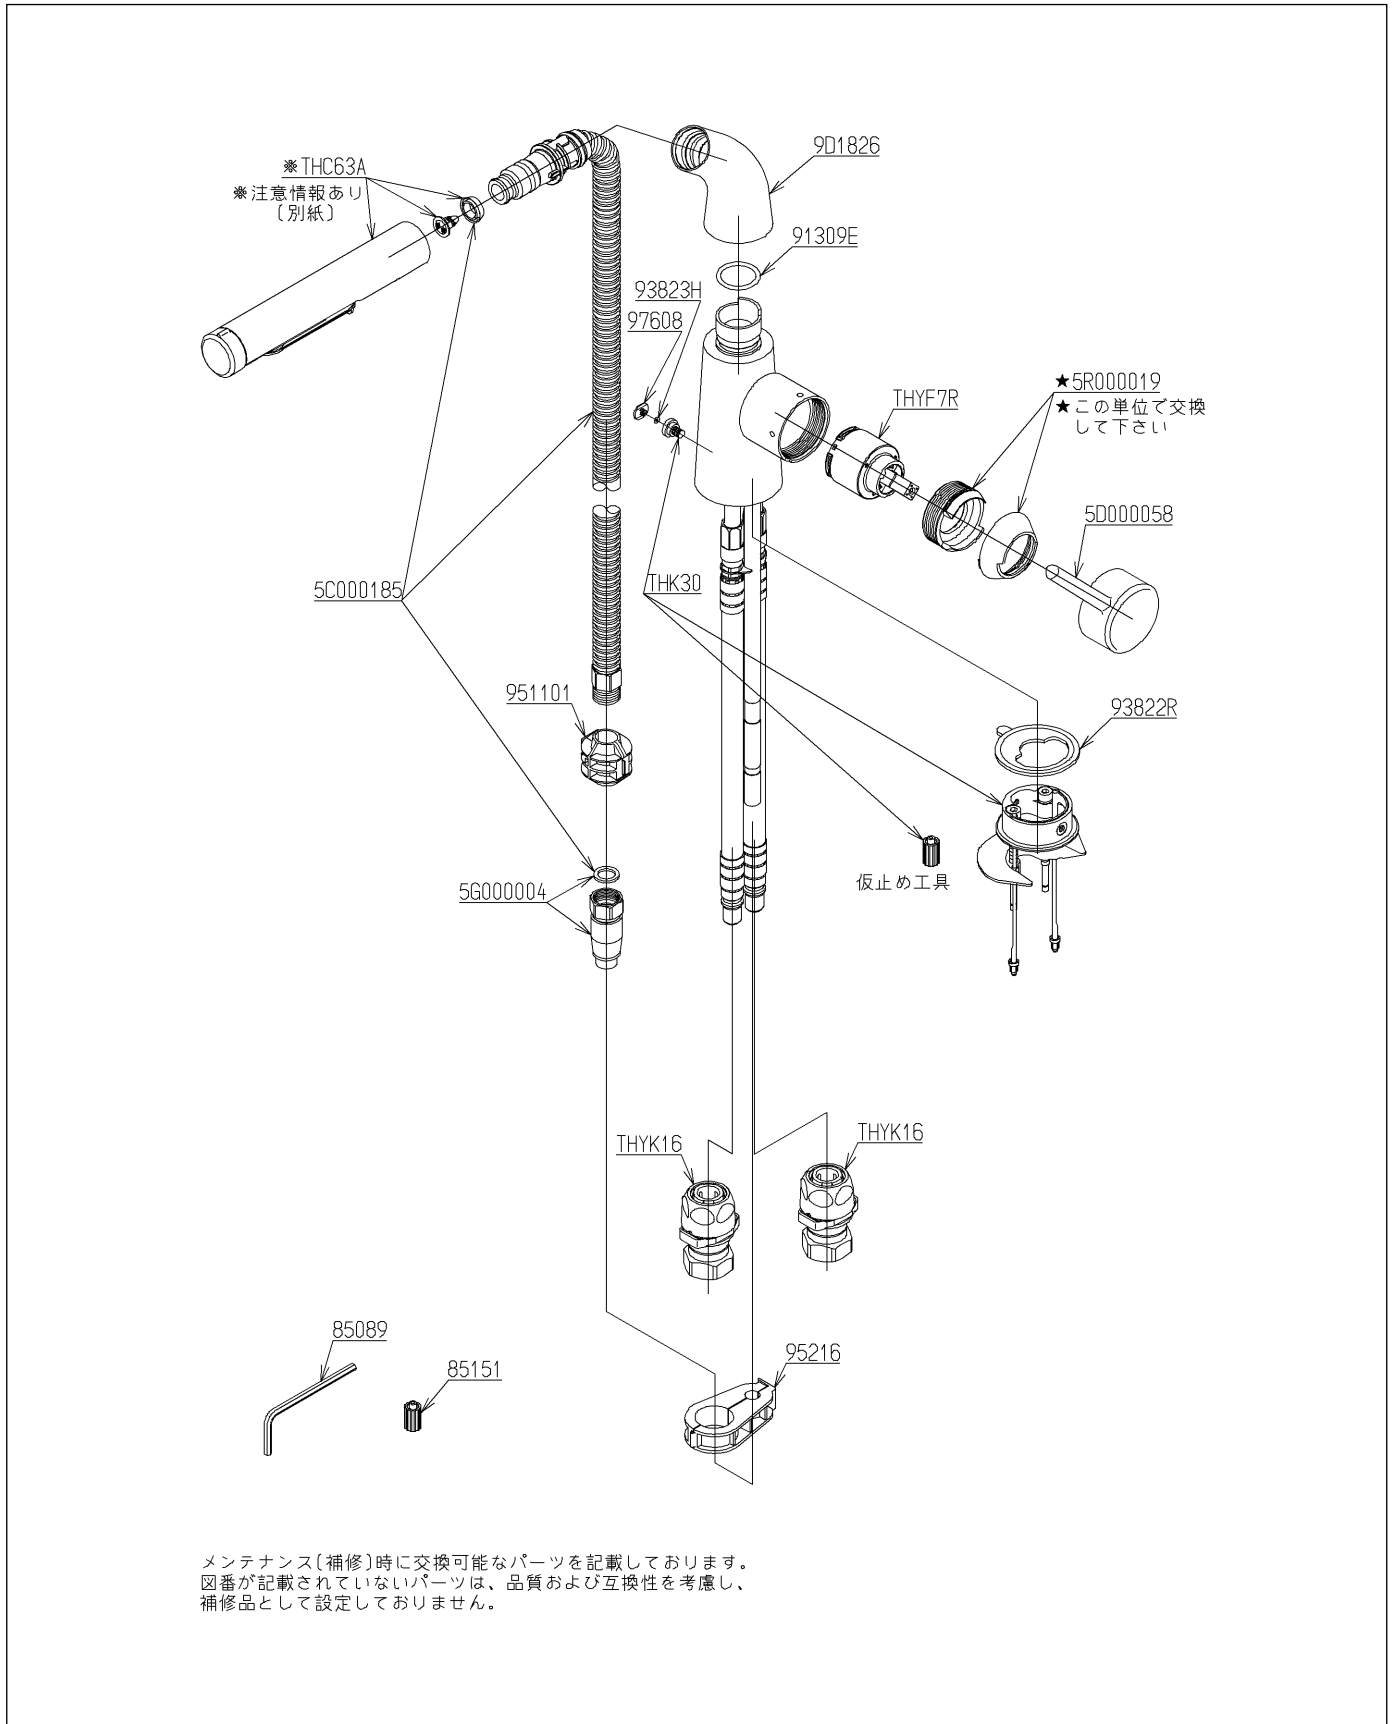

品番	TKN35P	品名	台付シングル13 (シャワ・整流) (台所)	1 / 3
----	--------	----	------------------------	-------

互換性に関する注意情報があります

必ず補修品リストで発注品番(色番、メッキ種別など含む)、数量をご確認ください。
 ただし、タンク、便器などの補修品は発注品番に色番を付加してご発注ください。図中の番号は図番になります。

品番	TKN35P	品名	台付シングル13 (シャワ・整流) (台所) (JIS)	2 / 3
----	--------	----	---------------------------------	-------

■互換性に関する注意情報

- ・【金具補修品注意情報】 キッチンスプレー補修部品交換時の注意情報

■特記事項 (1/1)

- ・分解図、補修品リスト、互換性注意情報は最新のものをお使いください。
- ・発注品番の希望小売価格は予告なく変更する場合がありますので、最新の補修品リストをご確認ください。
- ・発注品番欄に 非補修品 と表示のものは、原則として定期的な補修は不要です。要望される場合は製品交換をご検討願います。
- ・分解図中に専用工具の記載がある場合でも、補修品リストに専用工具の記載のない場合は別売品です。
- ・補修品は、外観形状・色調が異なる場合がございます。
- ・図番は分解図中に記載の番号です。補修品を発注する際は「発注品番」に記載の品番でご発注ください。
- ・分解図中に図番があり補修品リストに図番・発注品番の記載のない補修品は、最寄りの取付店・販売店へご依頼してください。

【補修品リスト】 注1：発注品番の数量1個当たりの価格です。

図番	発注品番	品名	希望小売価格 (税込価格)注1	数量	材料	備考
THC63A	THC63A	キッチンスプレー	¥ 42,100(¥ 46,310)	1		
THK30	THK30	上面施工用アダプター	¥ 5,100(¥ 5,610)	1		
THYF7R	THYF7R	シングルバルブ部	¥ 9,650(¥ 10,615)	1		
THYK16	THYK16	ワンタッチソケット	¥ 4,150(¥ 4,565)	2		
5C000185	TH 5C0185	ホースユニット	¥ 8,700(¥ 9,570)	1		
5D000058	廃番	ハンドル部		1	廃番	
9D1826	TH 5D0297	自在スパウト	¥ 13,400(¥ 14,740)	1		
5G000004	TH 5G0283	ホース継手	¥ 3,450(¥ 3,795)	1		
5R000019	TH 5R0019	カートリッジ押え部	¥ 5,300(¥ 5,830)	1		
85089	TH85089	六角棒スパナ4	¥ 270(¥ 297)	1	工具鋼	
85151	TH85151	ねじ締め込みジグ	¥ 230(¥ 253)	1	合成樹脂	
91309E	TH91309E	Oリング	¥ 170(¥ 187)	1	合成ゴム	
93822R	TH93822R	パッキン	¥ 450(¥ 495)	1	合成樹脂	
93823H	TH93823H	Oリング	¥ 490(¥ 539)	1	合成ゴム	
951101	TH951101	ストッパー	¥ 340(¥ 374)	1	合成樹脂	
95216	TH95216	ホースガイド	¥ 490(¥ 539)	1	合成樹脂	
97608	TH97608	キャップ	¥ 1,150(¥ 1,265)	1	合成樹脂	

品番	TKN35P	品名	台付シングル13 (シャワ・整流) (台所) (JIS)	3 / 3
----	--------	----	---------------------------------	-------

金具補修品注意情報		C_0015
件名	キッチンスプレー補修部品交換時の注意情報	
対象製品	TKN35P TKN35PZ TKN35PE TKN35PEZ	

キッチンスプレーは節水効果を向上させた仕様に変更となっているため旧型製品と改良後の補修部品（散水板等）に互換性がなくなっています。
（旧型製品には、改良後の散水板等の補修部品は取り付きません。）