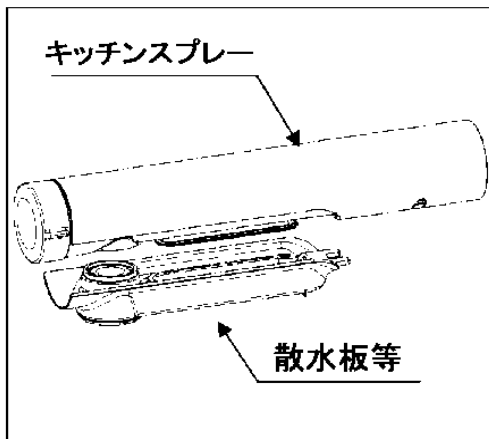

品番	TKN35P	品名	台付シングル13 (シャワ・整流) (台所) (JIS)	3 / 3

金具補修品注意情報		C_0015
件名	キッチンスプレー補修部品交換時の注意情報	
対象製品	TKN35P TKN35PZ TKN35PE TKN35PEZ	

キッチンスプレーは節水効果を向上させた仕様に変更となっているため旧型製品と改良後の補修部品（散水板等）に互換性がなくなっています。
（旧型製品には、改良後の散水板等の補修部品は取り付きません。）

散水板等の補修部品を交換の際は、下記の補足情報を確認の上、補修品を選定してください。