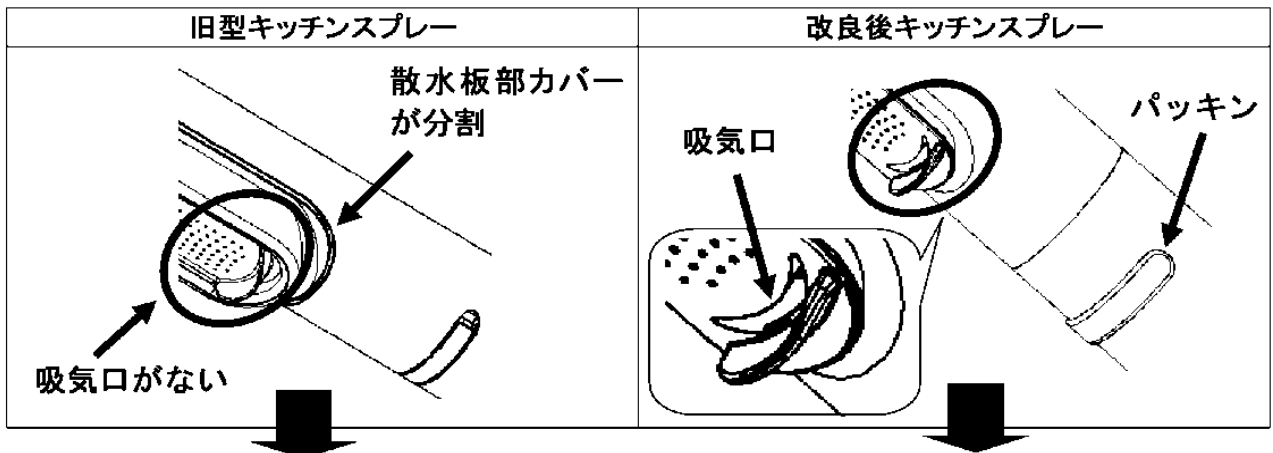

【補足情報】

改良後のキッチンスプレーに変更されている場合は、補修部品のみの交換が可能です。

補修部品単独での交換はできません。
TOTOメンテナンスにご依頼ください。

補修部品単独での交換が可能です。
THC63Aの分解図をご確認ください。