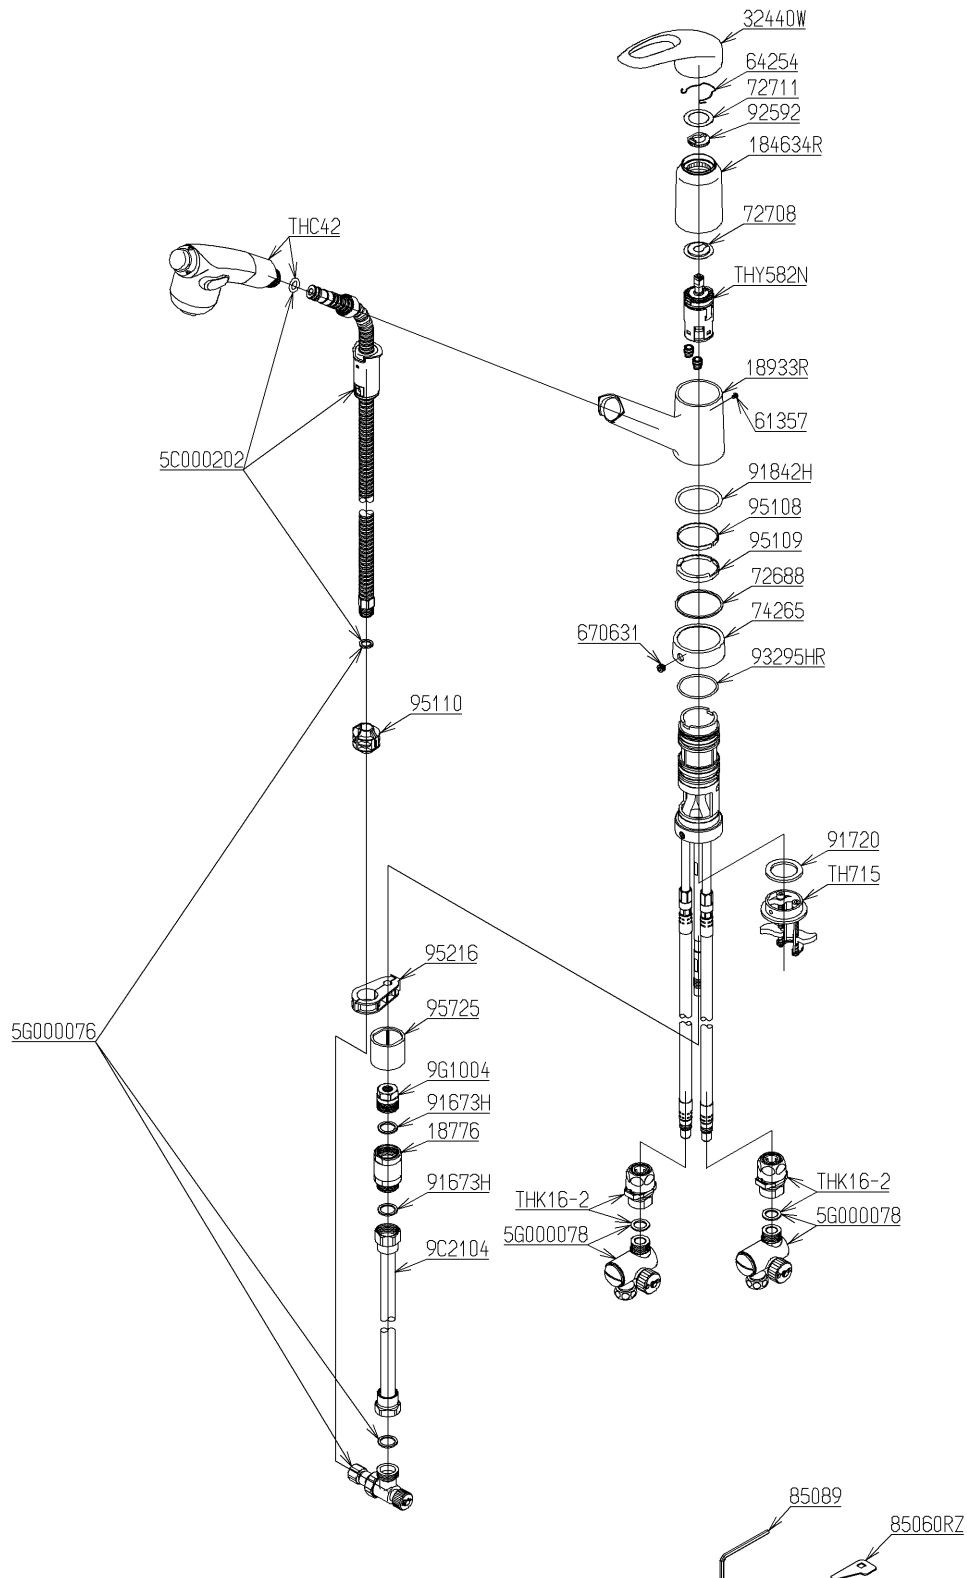

品番	TKW32P1RZ	品名	台付シングル13 (シャワ・ソフト・寒) (台所) (JIS)	1 / 2
----	-----------	----	---------------------------------	-------

必ず補修品リストで発注品番(色番、メッキ種別など含む)、数量をご確認ください。
ただし、タンク、便器などの補修品は発注品番に色番を付加してご発注ください。図中の番号は図番になります。

メンテナンス(補修)時に交換可能なパーツを記載しております。
図番が記載されていないパーツは、品質および互換性を考慮し、
補修品として設定しておりません。

品番	TKW32P1RZ	品名	台付シングル13 (シャワ・ソフト・寒) (台所) (JIS)	2 / 2
----	-----------	----	---------------------------------	-------

■特記事項 (1/1)

【補修品リスト】 注1：発注品番の数量1個当たりの価格です。

図番	発注品番	品名	希望小売価格 (税込価格)注1	数量	材料	備考
TH715	TH715	上面施工用アダプター	¥ 3,400 (¥ 3,740)	1		
THC42	廃番	ハンドシャワー部	廃番	1		
THK16-2	THK16-2	ワンタッチソケット	¥ 2,750 (¥ 3,025)	2		
THY582N	THY582N	シングルバルブ部	¥ 10,600 (¥ 11,660)	1		
5C000202	廃番	ホースユニット	廃番	1		
5G000076	TH 5G0076	水抜弁部	¥ 8,550 (¥ 9,405)	1		
5G000078	TH 5G0078	接続金具	¥ 17,100 (¥ 18,810)	2		
9G1004	廃番	接続金具	廃番	1		
184634R	廃番	カートリッジ押え	廃番	1	黄銅	
18776	廃番	シャワー調圧弁	廃番	1	黄銅 他	
18933R	廃番	スパウト	廃番	1	黄銅	
32440W	TH32440W	レバーハンドル	¥ 4,850 (¥ 5,335)	1	合成樹脂 他	
61357	TH61357	なべ小ねじM3×4	¥ 160 (¥ 176)	1	ステンレス鋼	
64254	TH64254	止めばね	¥ 160 (¥ 176)	1	ステンレス鋼	
670631	TH670631	止めねじM8×8	¥ 160 (¥ 176)	1	ステンレス鋼	
72688	TH72688	リング	¥ 380 (¥ 418)	1	合成樹脂	
72708	TH72708	座金	¥ 710 (¥ 781)	1	ステンレス鋼	
72711	TH72711	スペーサー	¥ 160 (¥ 176)	1	ステンレス鋼	
74265	TH74265	リング	¥ 2,750 (¥ 3,025)	1	黄銅	
85060RZ	TH85060RZ	開閉工具	¥ 160 (¥ 176)	1	合成樹脂 他	
85089	TH85089	六角棒スパナ4	¥ 260 (¥ 286)	1	工具鋼	
91673H	TH91673H	パッキン	¥ 160 (¥ 176)	2	合成ゴム	
91720	TH91720	パッキン	¥ 160 (¥ 176)	1	合成樹脂	
91842H	TH91842H	Oリング	¥ 160 (¥ 176)	1	合成ゴム	
92592	TH92592	ストッパー	¥ 160 (¥ 176)	1	合成樹脂	
93295HR	TH93295HR	Oリング	¥ 160 (¥ 176)	1	合成ゴム	
95108	TH95108	リング	¥ 160 (¥ 176)	1	合成樹脂	
95109	廃番	リング	廃番	1	合成樹脂	
95110	TH95110	ストッパー	¥ 180 (¥ 198)	1	合成樹脂	
95216	TH95216	ホースガイド	¥ 470 (¥ 517)	1	合成樹脂	
95725	廃番	カバー	廃番	1	合成樹脂	