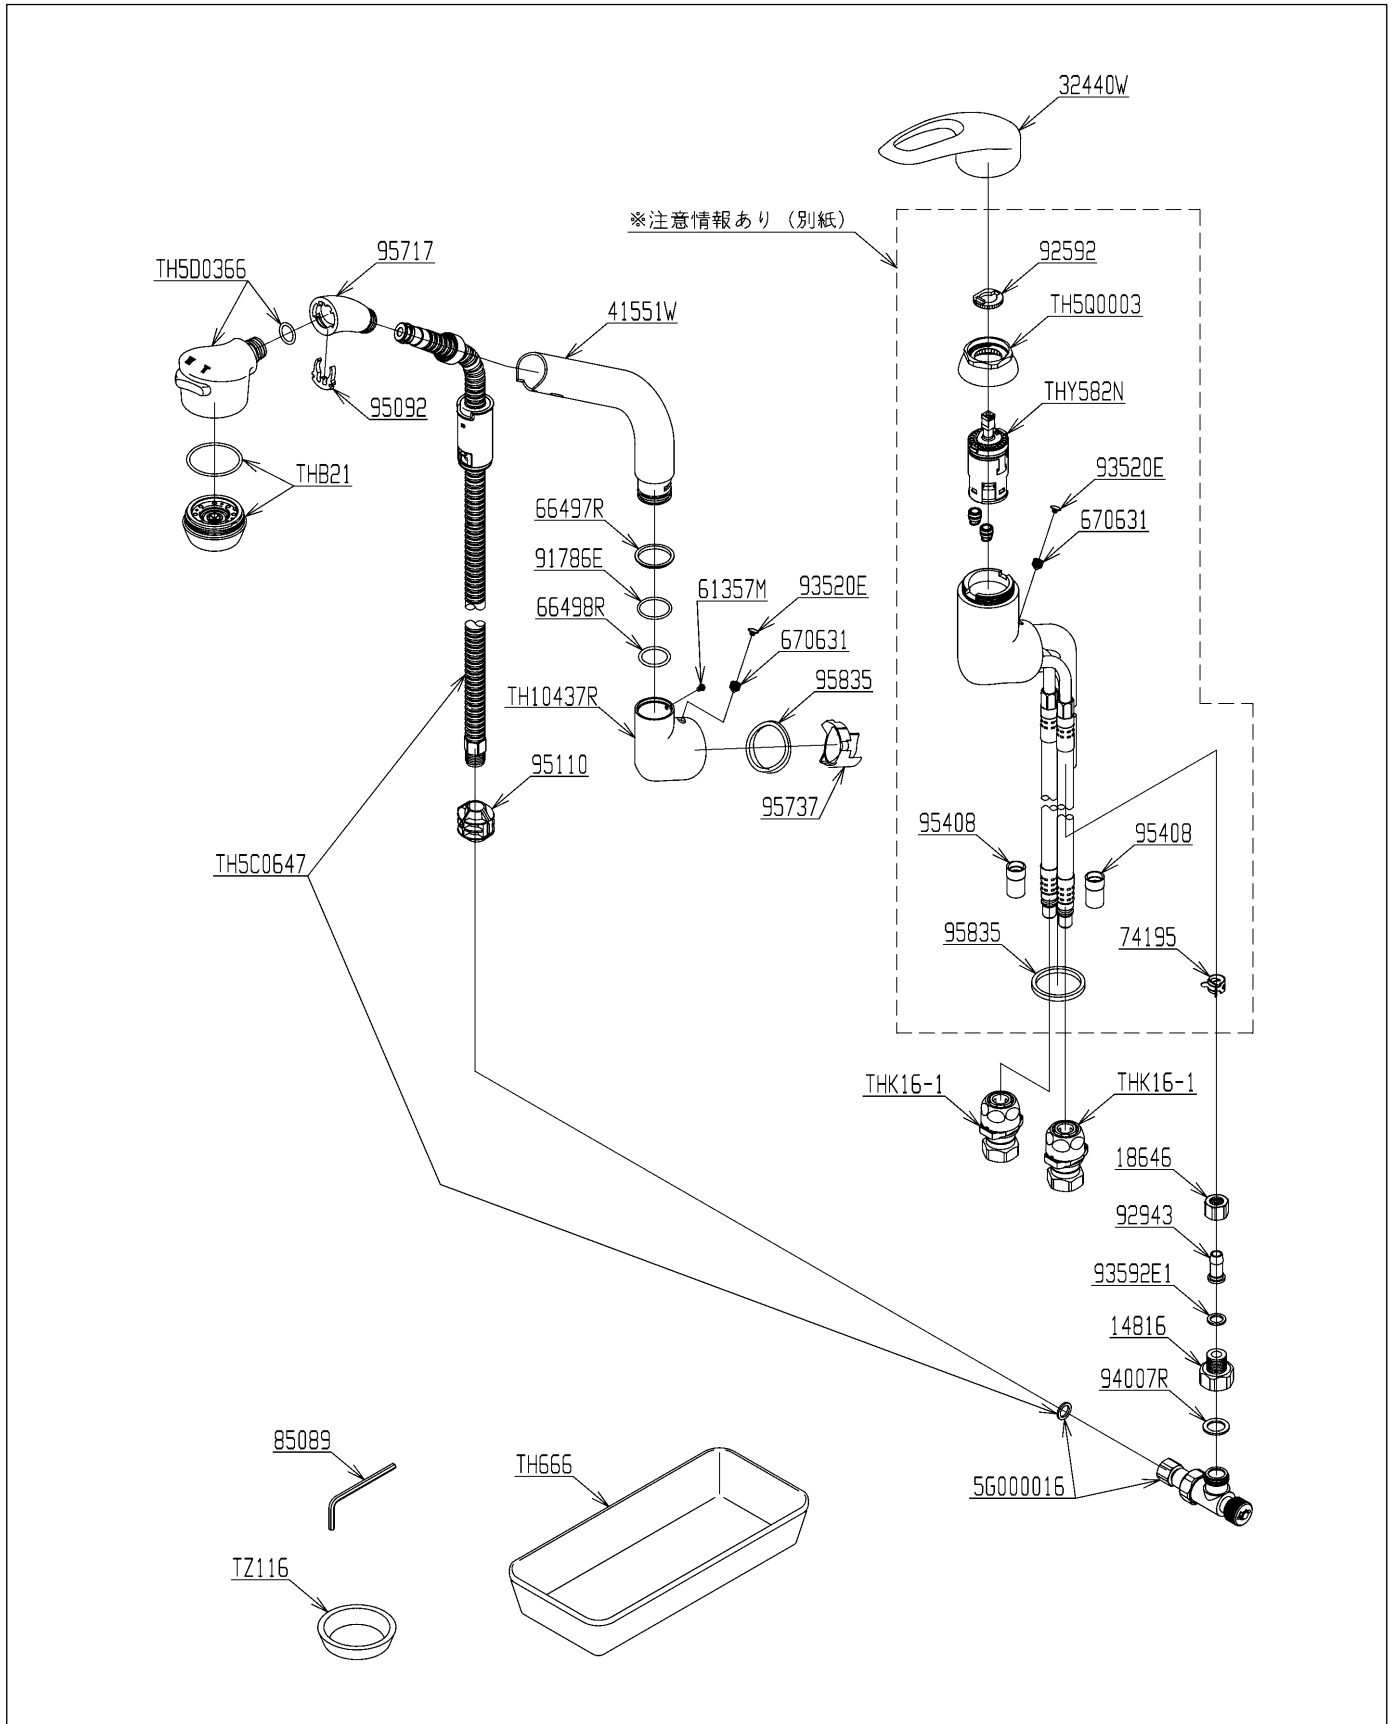

| | | | | | |
|----|--------|---|----|--|-------|
| 品番 | TK 51Z | B | 品名 | 台付シングル13 (シャワー・スプレー) (逆止弁無・寒) (台所) (JIS) | 1 / 3 |
|----|--------|---|----|--|-------|

互換性に関する注意情報があります

必ず補修品リストで発注品番(色番、メッキ種別など含む)、数量をご確認ください。
 ただし、タンク、便器などの補修品は発注品番に色番を付加してご発注ください。図中の番号は図番になります。

| | | | | |
|----|----------|----|--|-------|
| 品番 | TK 51Z B | 品名 | 台付シングル13 (シャワー・スプレー) (逆止弁無・寒) (台所) (JIS) | 2 / 3 |
|----|----------|----|--|-------|

■互換性に関する注意情報

- ・【金具補修品注意情報】シングル本体部交換時の注意事項

■特記事項(1/1)

- ・分解図、補修品リスト、互換性注意情報は最新のものをお使いください。
- ・発注品番の希望小売価格は予告なく変更する場合がありますので、最新の補修品リストをご確認ください。
- ・発注品番欄に 非補修品 と表示のものは、原則として定期的な補修は不要です。要望される場合は製品交換をご検討願います。
- ・分解図中に専用工具の記載がある場合でも、補修品リストに専用工具の記載のない場合は別売品です。
- ・補修品は、外観形状・色調が異なる場合がございます。
- ・図番は分解図中に記載の番号です。補修品を発注する際は「発注品番」に記載の品番でご発注ください。
- ・分解図中に図番があり補修品リストに図番・発注品番の記載のない補修品は、最寄りの取付店・販売店へご依頼してください。

| | |
|-----------|---|
| 金具補修品注意情報 | C_0027 |
| 件名 | シングル本体部交換時の注意事項 |
| 対象製品 | TK51ZB,TK51ZRB,TK51SZB,TK51AZB,TK51ARZB |

対象製品におきましては、 で囲われたシングル本体部交換の際は、給水ホースが既存止水栓に届かないため、延長用のフレキホースを追加で手配が必要です。

その他、水抜弁部との接続部材が合わせて手配が必要です。