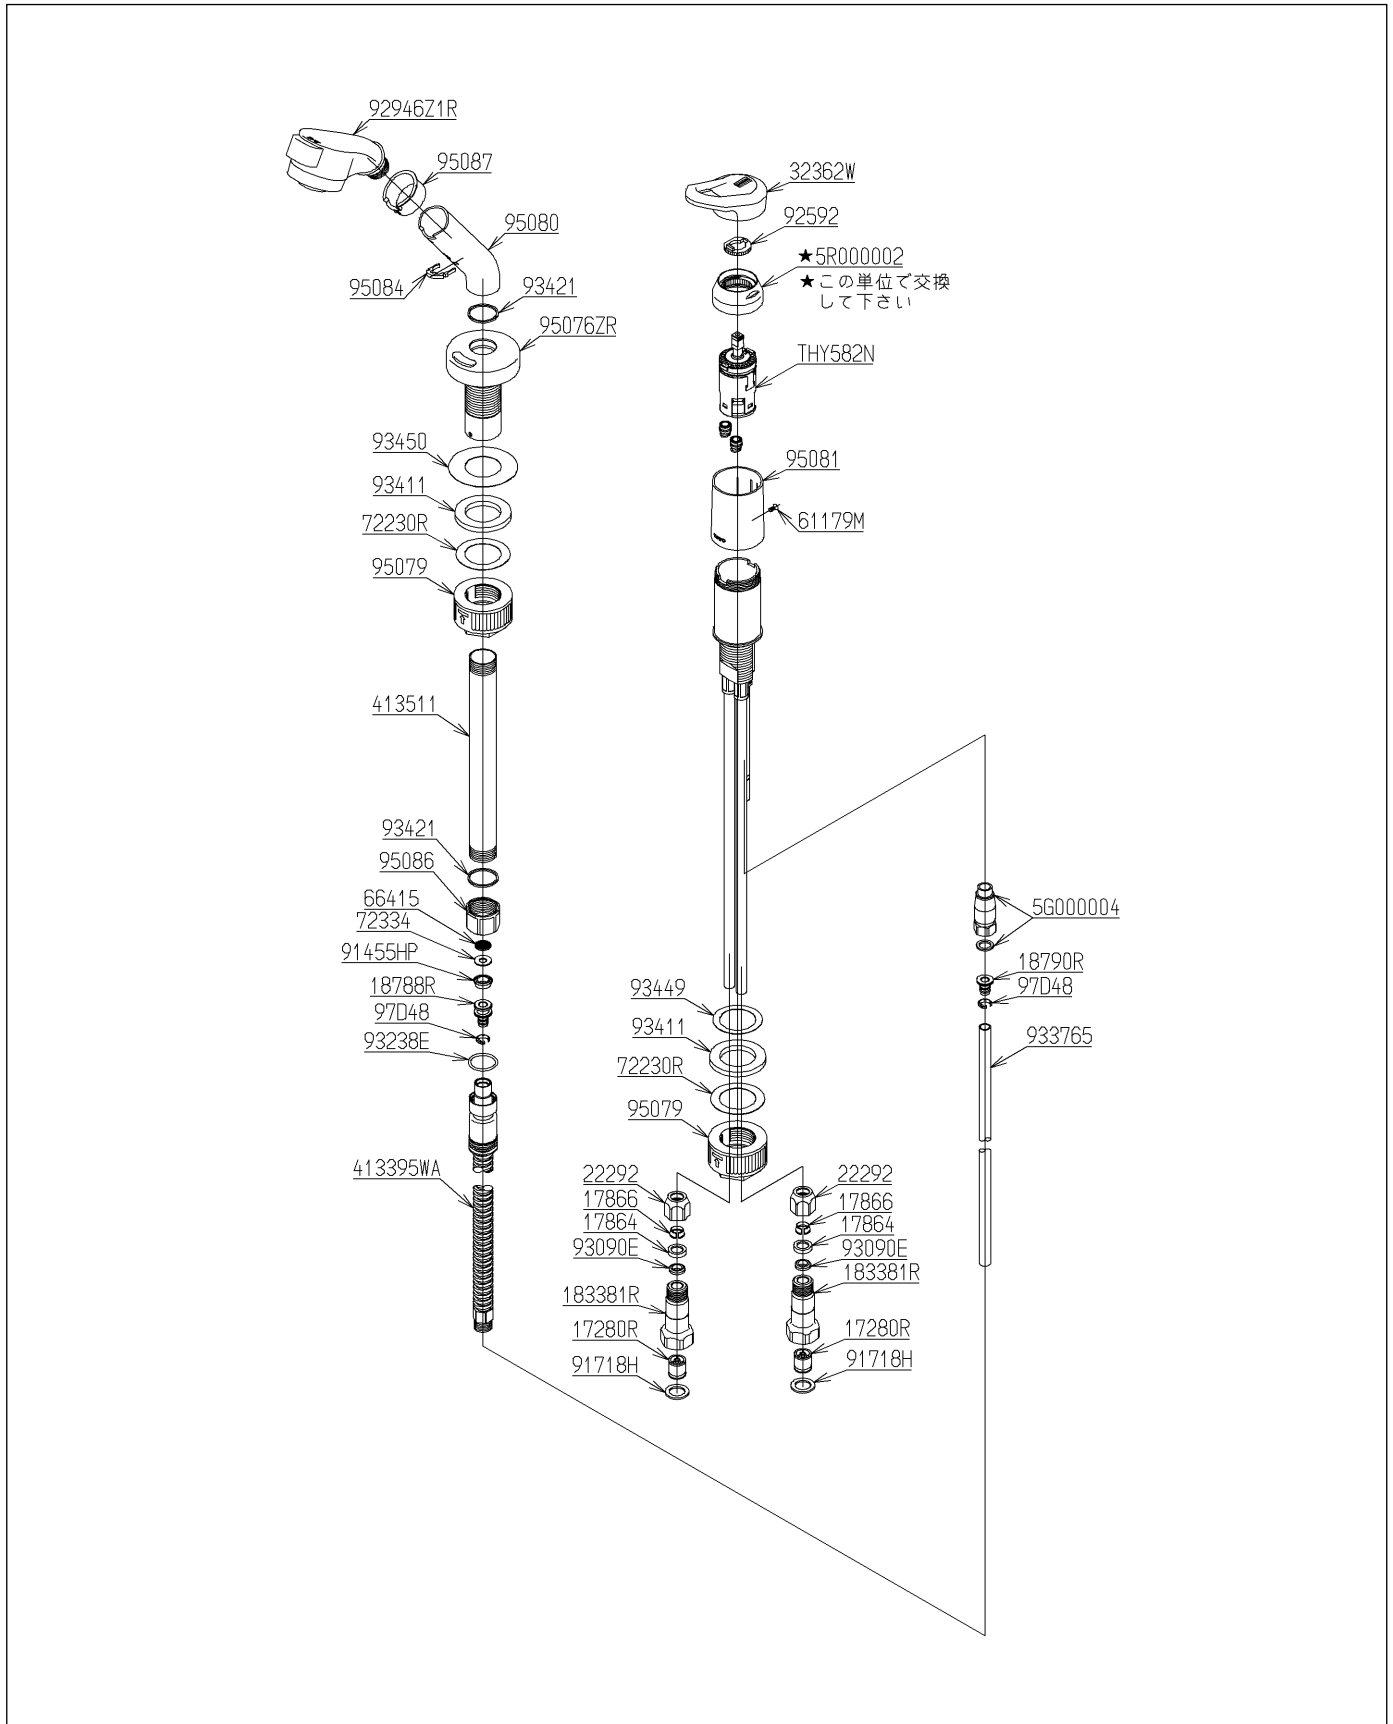

品番	TL384UER #N11	品名	台付シングル13 (シャワー・電温) (洗面) (JIS)	1 / 2
----	---------------	----	----------------------------------	-------

必ず補修品リストで発注品番(色番、メッキ種別など含む)、数量をご確認ください。  
 ただし、タンク、便器などの補修品は発注品番に色番を付加してご発注ください。図中の番号は図番になります。

品番	TL384UER #N11	品名	台付シングル13 (シャワー・電温) (洗面) (JIS)	2 / 2
----	---------------	----	----------------------------------	-------

■特記事項(1/1)

- ・分解図、補修品リスト、互換性注意情報は最新のものをお使いください。
- ・発注品番の希望小売価格は予告なく変更する場合がありますので、最新の補修品リストをご確認ください。
- ・発注品番欄に「非補修品」と表示のものは、原則として定期的な補修は不要です。要望される場合は製品交換をご検討願います。
- ・分解図中に専用工具の記載がある場合でも、補修品リストに専用工具の記載のない場合は別売品です。
- ・補修品は、外觀形状・色調が異なる場合がございます。
- ・図番は分解図中に記載の番号です。補修品を発注する際は「発注品番」に記載の品番でご発注ください。
- ・分解図中に図番があり補修品リストに図番・発注品番の記載のない補修品は、最寄りの取付店・販売店へご依頼してください。