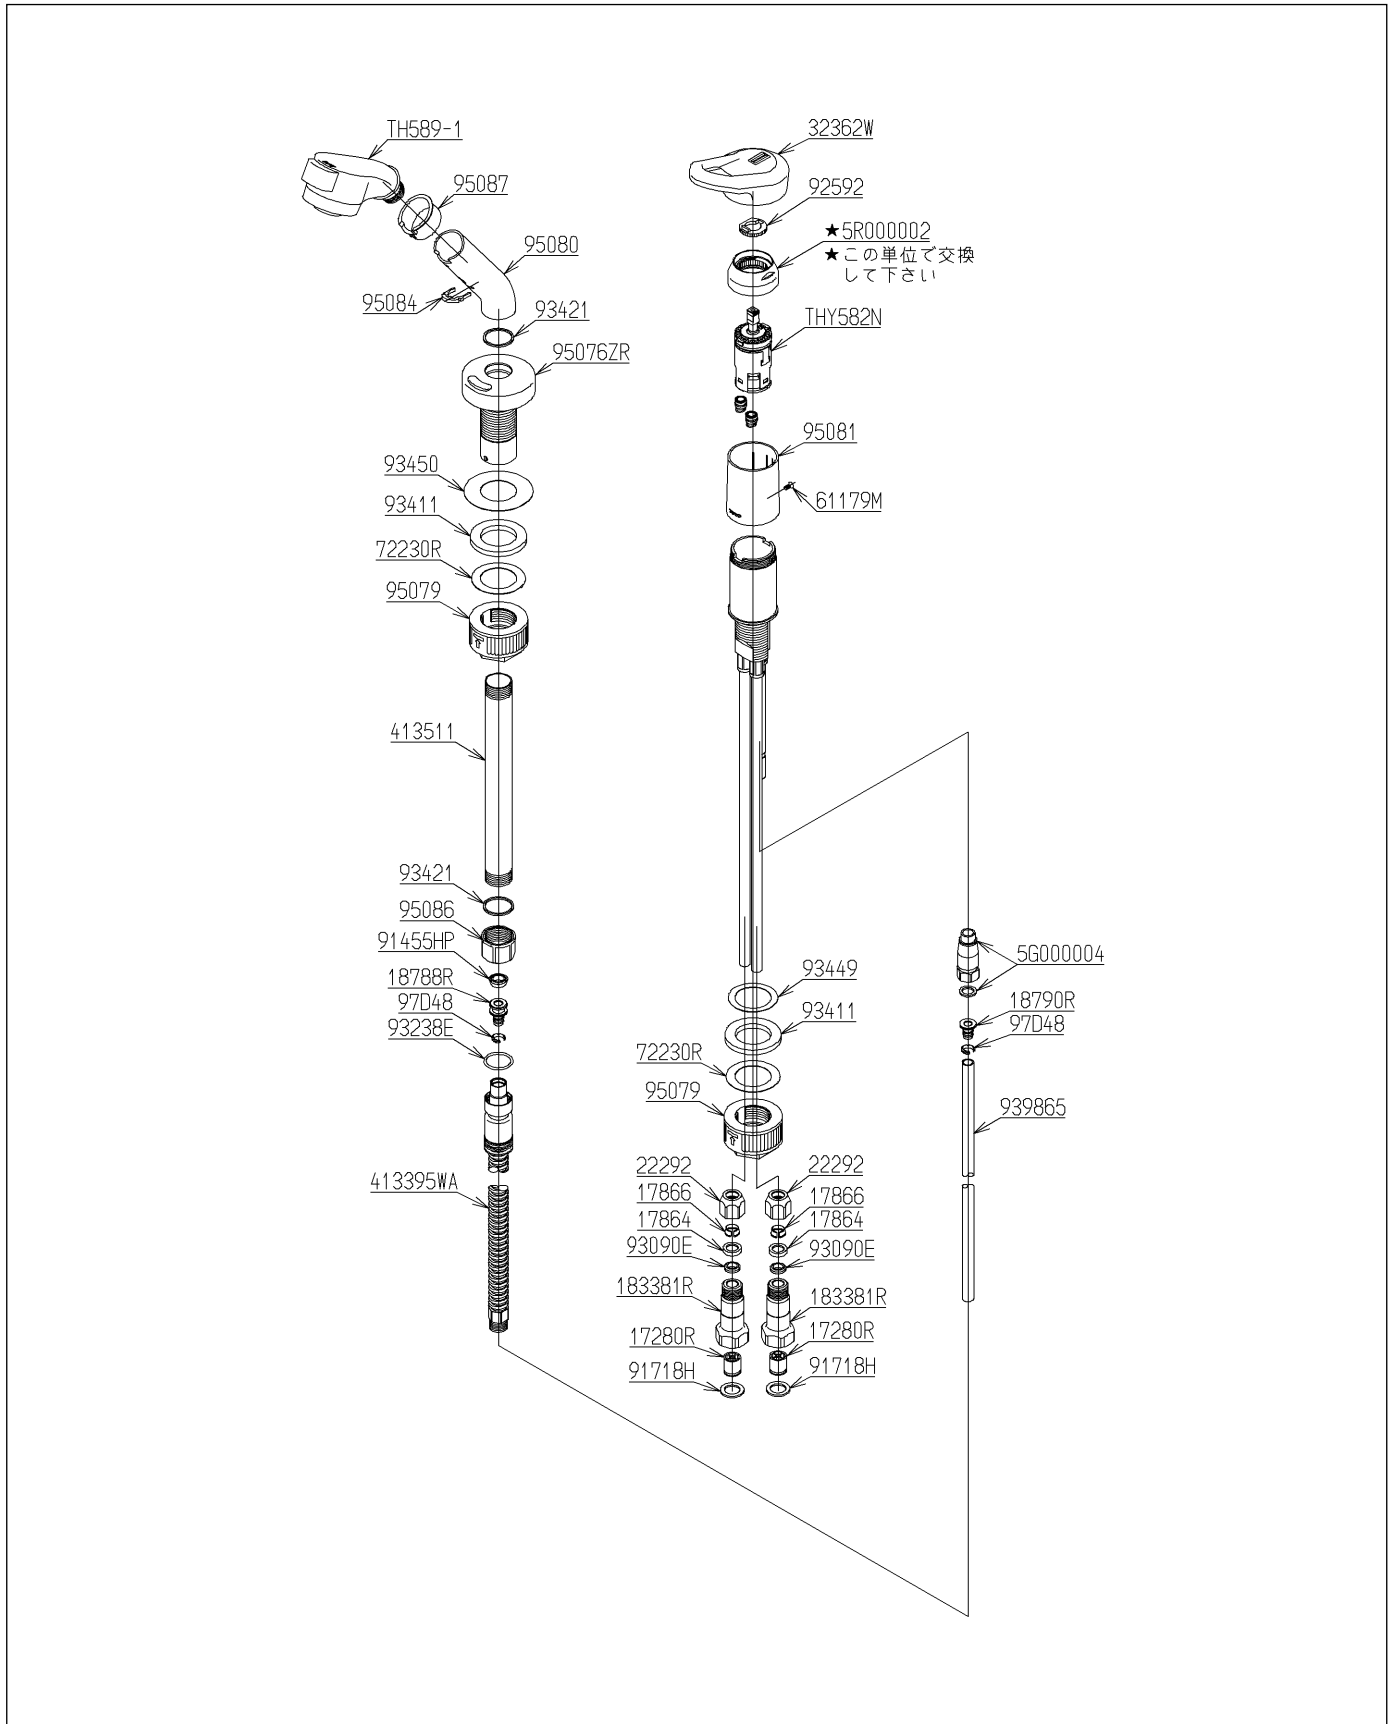

品番	TL384UEX #N11	品名	台付シングル13 (シャワー・電温) (洗面) (JIS)	1 / 2
----	---------------	----	----------------------------------	-------

必ず補修品リストで発注品番(色番、メッキ種別など含む)、数量をご確認ください。  
 ただし、タンク、便器などの補修品は発注品番に色番を付加してご発注ください。図中の番号は図番になります。

品番	TL384UEX #N11	品名	台付シングル13（シャワー・電温）（洗面） （JIS）	2 / 2
----	---------------	----	--------------------------------	-------

■特記事項(1/1)

- ・分解図、補修品リスト、互換性注意情報は最新のものをお使いください。
- ・発注品番の希望小売価格は予告なく変更する場合がありますので、最新の補修品リストをご確認ください。
- ・発注品番欄に「非補修品」と表示のものは、原則として定期的な補修は不要です。要望される場合は製品交換をご検討願います。
- ・分解図中に専用工具の記載がある場合でも、補修品リストに専用工具の記載のない場合は別売品です。
- ・補修品は、外觀形状・色調が異なる場合がございます。
- ・図番は分解図中に記載の番号です。補修品を発注する際は「発注品番」に記載の品番でご発注ください。
- ・分解図中に図番があり補修品リストに図番・発注品番の記載のない補修品は、最寄りの取付店・販売店へご依頼してください。