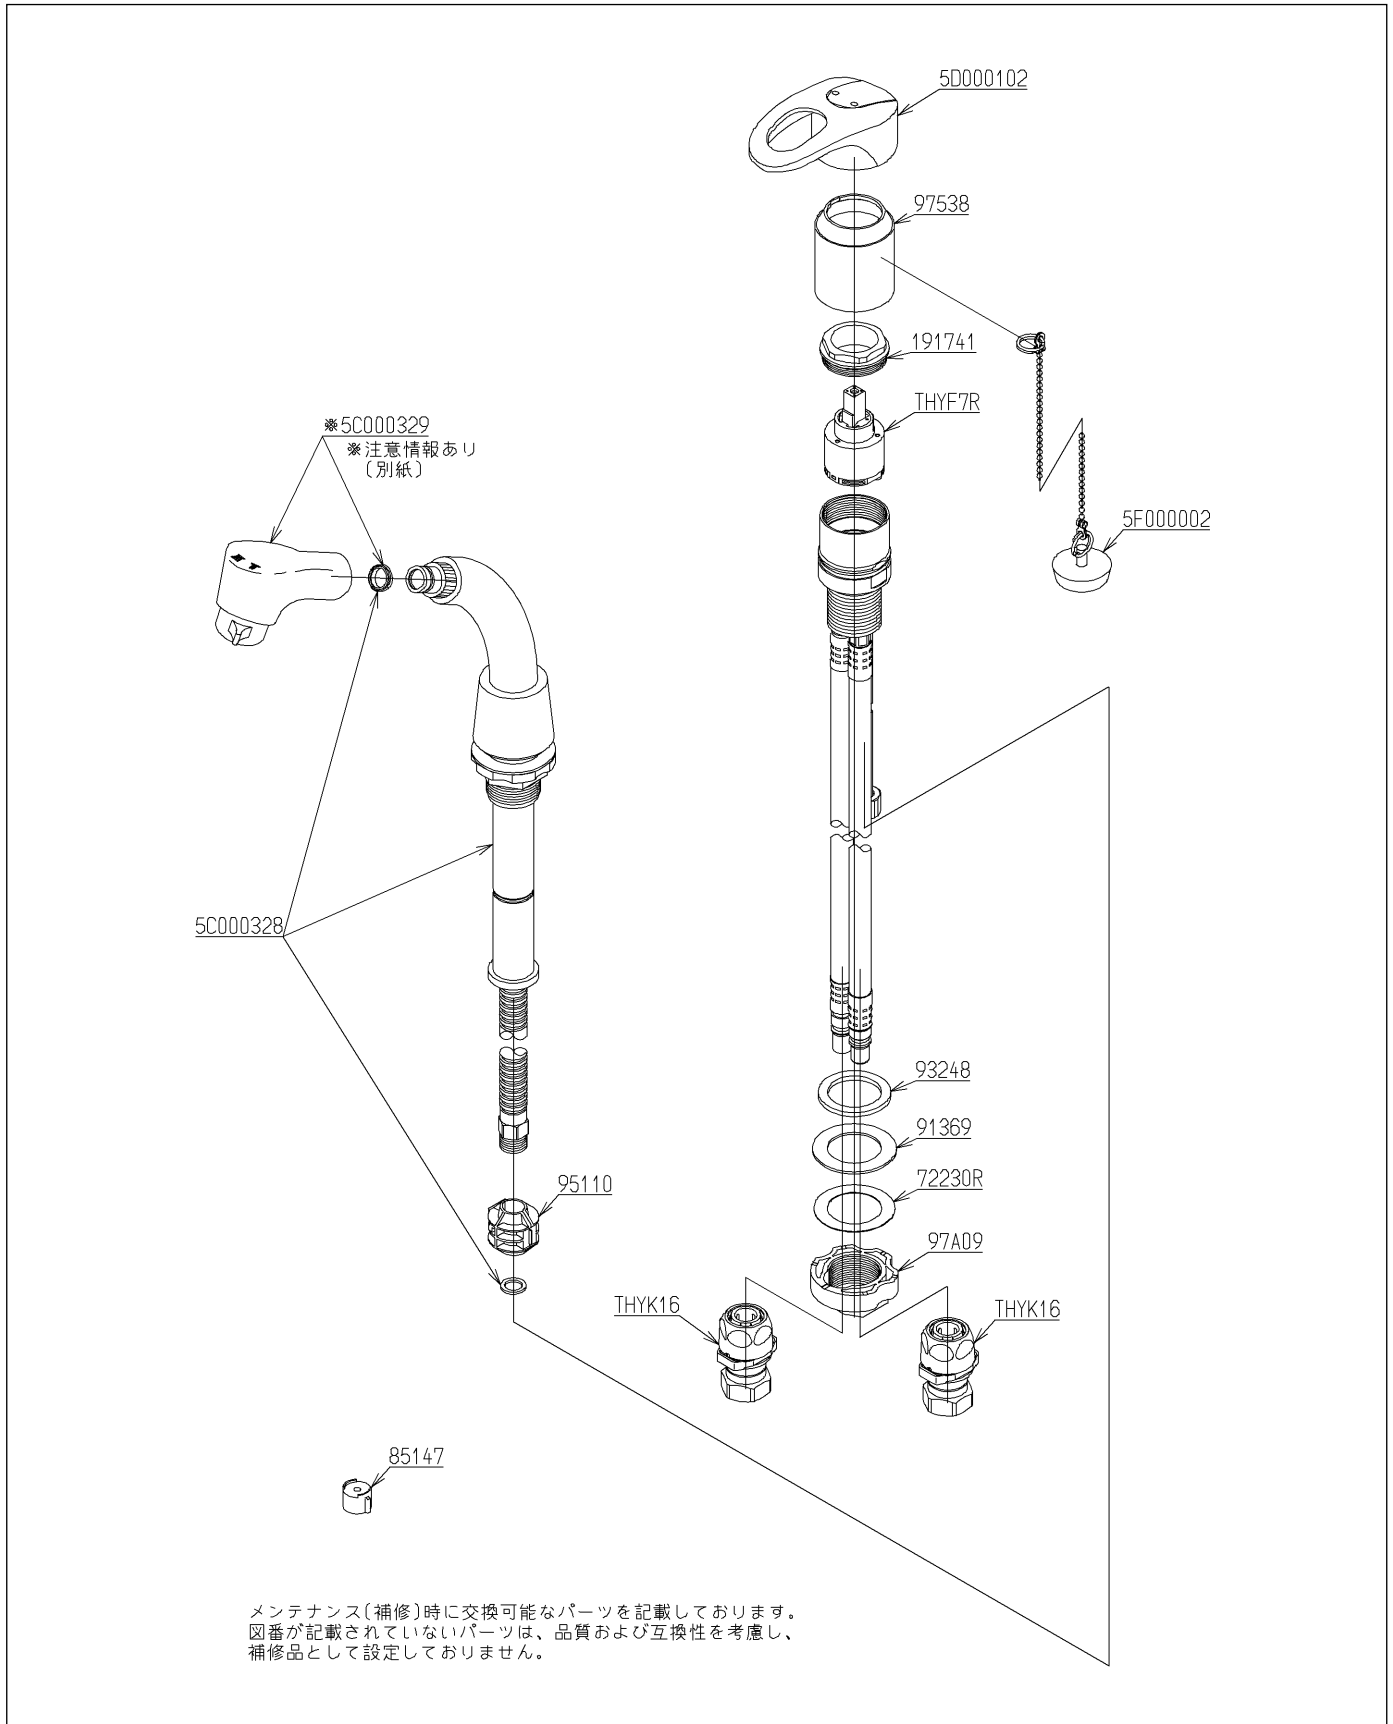

品番	TL385CG1F #N11	品名	台付シングル13 (シャワ・ゴム栓) (洗面) (JIS)	1 / 3
----	----------------	----	----------------------------------	-------

互換性に関する注意情報があります

必ず補修品リストで発注品番(色番、メッキ種別など含む)、数量をご確認ください。  
ただし、タンク、便器などの補修品は発注品番に色番を付加してご発注ください。図中の番号は図番になります。

品番	TL385CG1F #N11	品名	台付シングル13 (シャワ・ゴム栓) (洗面) (JIS)	2 / 3
----	----------------	----	----------------------------------	-------

■互換性に関する注意情報

- ・【金具補修品互換性情報】 キャップ補修時の注意情報

■特記事項(1/1)

- ・分解図、補修品リスト、互換性注意情報は最新のものをお使いください。
- ・発注品番の希望小売価格は予告なく変更する場合がありますので、最新の補修品リストをご確認ください。
- ・発注品番欄に 非補修品 と表示のものは、原則として定期的な補修は不要です。要望される場合は製品交換をご検討願います。
- ・分解図中に専用工具の記載がある場合でも、補修品リストに専用工具の記載のない場合は別売品です。
- ・補修品は、外観形状・色調が異なる場合がございます。
- ・図番は分解図中に記載の番号です。補修品を発注する際は「発注品番」に記載の品番でご発注ください。
- ・分解図中に図番があり補修品リストに図番・発注品番の記載のない補修品は、最寄りの取付店・販売店へご依頼してください。

【補修品リスト】 注1：発注品番の数量1個当たりの価格です。

図番	発注品番	品名	希望小売価格 (税込価格)注1	数量	材料	備考
THYF7R	THYF7R	シングルバルブ部	¥ 9,300(¥ 10,230)	1		
THYK16	THYK16	ワンタッチソケット	¥ 4,000(¥ 4,400)	2		
5C000328	廃番	ホースユニット	廃番	1		
5C000329	TH 5C0329 #NW1	ハンドシャワー部	¥ 10,300(¥ 11,330)	1		
5D000102	TH 5D0102 #NW1	ハンドル部	¥ 3,250(¥ 3,575)	1		
5F000002	TH 5F0002	鎖付ゴム栓部	¥ 1,100(¥ 1,210)	1		
97A09	TH 97A09	つば付ナット32	¥ 3,750(¥ 4,125)	1	樹脂	
191741	TH191741	カートリッジ押え	¥ 1,100(¥ 1,210)	1	黄銅	
72230R	TH72230R	スリップワッシャ	¥ 220(¥ 242)	1	樹脂	
85147	TH85147	開閉工具	¥ 910(¥ 1,001)	1	樹脂	
91369	TH91369	パッキン	¥ 160(¥ 176)	1	ゴム	
93248	TH93248	パッキン	¥ 160(¥ 176)	1	樹脂	
95110	TH95110	ストッパー	¥ 180(¥ 198)	1	樹脂	
97538	TH97538 #W	カバー	¥ 860(¥ 946)	1	合成樹脂	

品番	TL385CG1F #N11	品名	台付シングル13 (シャワ・ゴム栓) (洗面) (JIS)	3 / 3
----	----------------	----	----------------------------------	-------