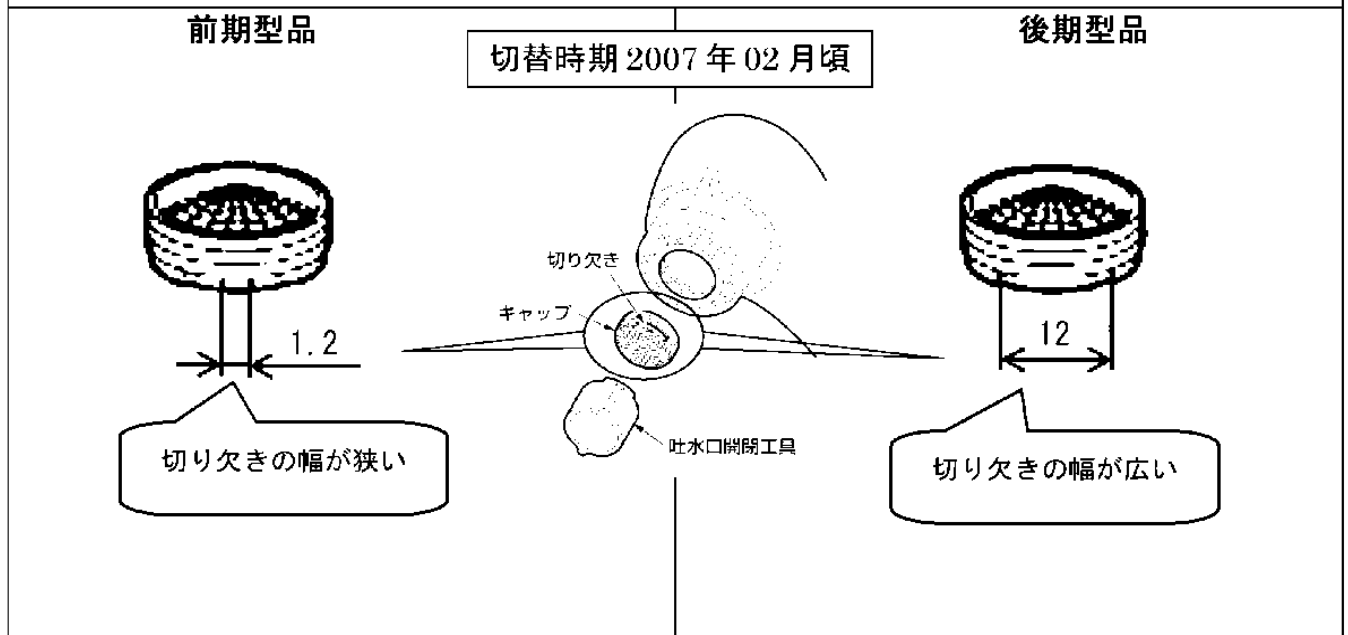

品番	TL385CG1F #N11	品名	台付シングル13 (シャワ・ゴム栓) (洗面) (JIS)	3 / 3

金具補修品互換性情報

製品の前期型品・後期型品によってキャップの外し方が異なりますので、キャップの形状を確認してキャップを取り外してください。

2-A1-0067

件名 キヤップ補修時の注意情報

対象
製品

TL385CG TL385CGZ TL385CGF TL385CGFZ TL385CG1F TL385CG1FZ TL385CF TL385CFZ TL396-1
TL396-1Z TL396EN TL396ENZ TL396N TL396NZ TL396T TL396TZ TL492-1S TL492-1SZ TL492S
TL492SZ TLW46-1R TLW46-1RZ TLNW46 TLNW46Z

前期・後期型製品識別方法