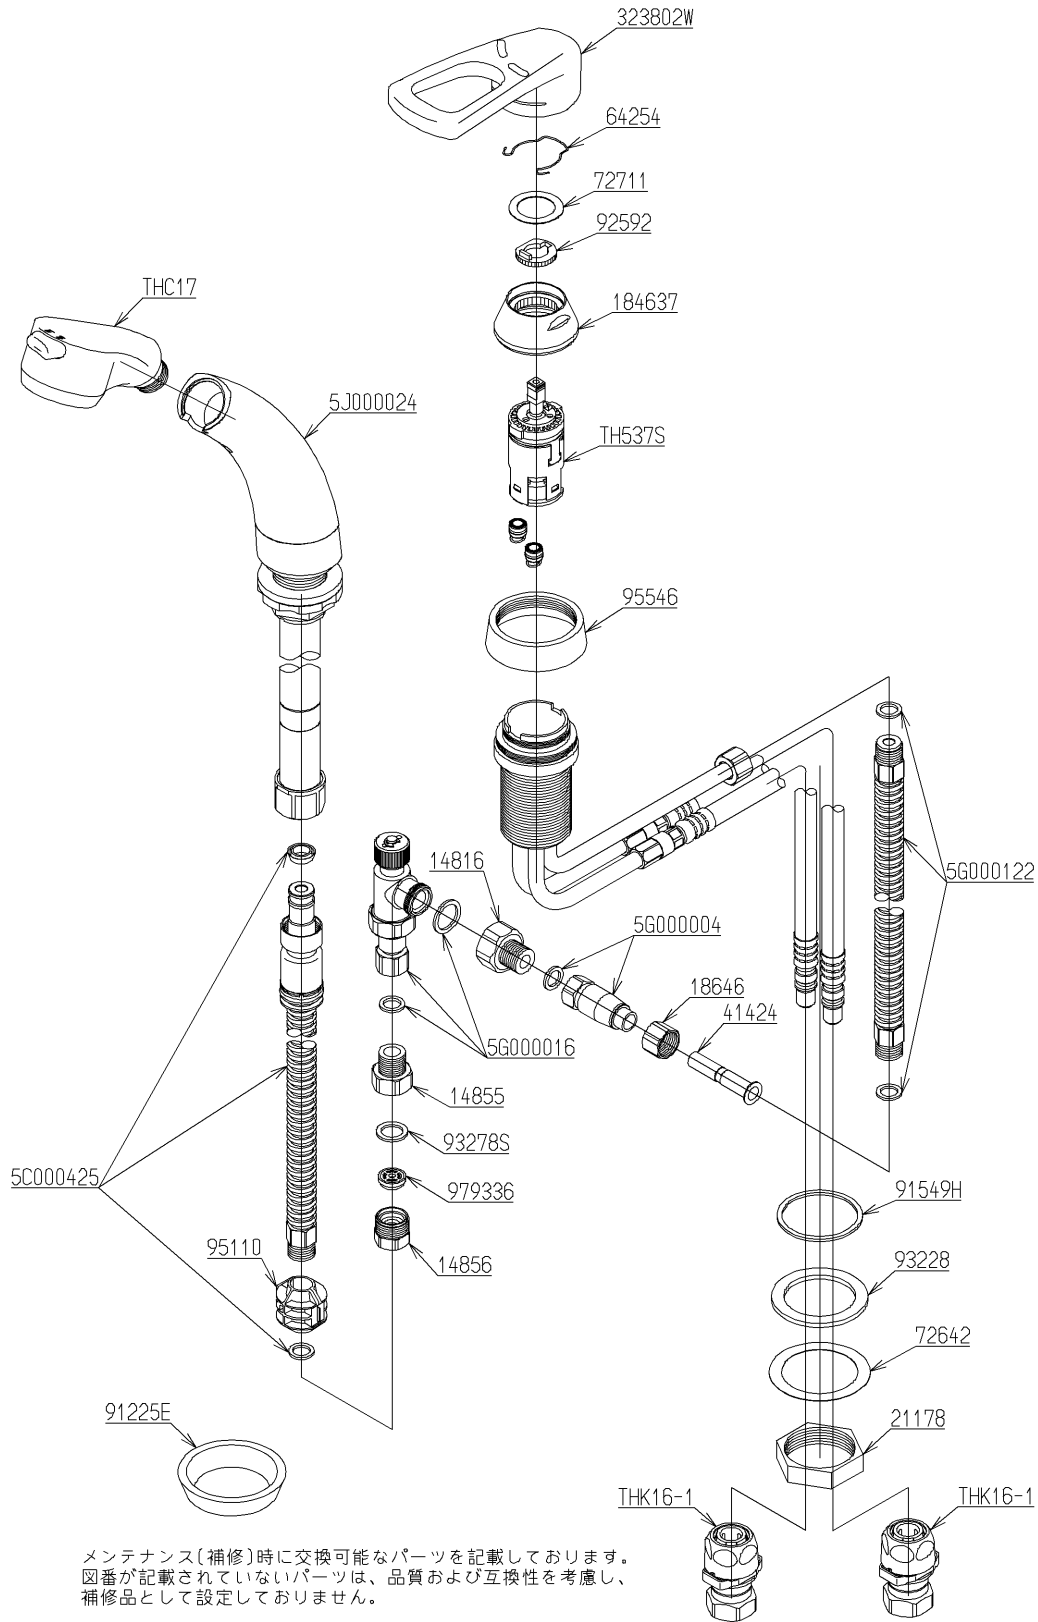

品番	TL389A2Z	品名	台付シングル13 (シャワ・寒) (洗面) (JIS)	1 / 2
----	----------	----	--------------------------------	-------

必ず補修品リストで発注品番(色番、メッキ種別など含む)、数量をご確認ください。  
ただし、タンク、便器などの補修品は発注品番に色番を付加してご発注ください。図中の番号は図番になります。

メンテナンス(補修)時に交換可能なパーツを記載しております。  
図番が記載されていないパーツは、品質および互換性を考慮し、  
補修品として設定しておりません。

品番	TL389A2Z	品名	台付シングル13 (シャワ・寒) (洗面) (JIS)	2 / 2
----	----------	----	--------------------------------	-------

■特記事項(1/1)

【補修品リスト】 注1：発注品番の数量1個当たりの価格です。

図番	発注品番	品名	希望小売価格 (税込価格)注1	数量	材料	備考
THC17	TH 5C0392 #NW1	吐水口部	¥ 9,550(¥ 10,505)	1		
TH537S	TH537S	シングルバルブ部	¥ 12,500(¥ 13,750)	1		
THK16-1	THK16-1	ワンタッチソケット	¥ 3,750(¥ 4,125)	2		
5C000425	TH 5C0425	ホースユニット	¥ 11,600(¥ 12,760)	1		
5G000016	TH 5G0016	水抜弁部	¥ 10,600(¥ 11,660)	1		
5G000122	TH 5G0122	ホースユニット	¥ 6,950(¥ 7,645)	1		
5G000004	TH 5G0283	ホース継手	¥ 3,300(¥ 3,630)	1		
5J000024	TH 5J0024 #NW1	ハンドシャワー支持部	¥ 14,100(¥ 15,510)	1		
14816	TH14816	ソケット	¥ 2,350(¥ 2,585)	1	黄銅	
14855	TH14855	ソケット	¥ 750(¥ 825)	1	黄銅	
14856	TH14856	ソケット	¥ 600(¥ 660)	1	黄銅	
184637	TH184637 #N1	カートリッジ押え	¥ 260(¥ 286)	1		
18646	TH18646	袋ナットM16	¥ 200(¥ 220)	1	銅合金	
21178	TH21178	ナット42	¥ 1,550(¥ 1,705)	1	黄銅	
323802W	TH323802W	レバーハンドル	¥ 2,700(¥ 2,970)	1	合成樹脂 他	
41424	TH41424	連結管	¥ 970(¥ 1,067)	1	銅	
64254	TH64254	止めばね	¥ 160(¥ 176)	1	ステンレス鋼	
72642	TH72642	スリップワッシャ	¥ 160(¥ 176)	1	合成樹脂	
72711	TH72711	スペーサー	¥ 160(¥ 176)	1	ステンレス鋼	
91225E	TH91225E	パッキン	¥ 160(¥ 176)	1	合成ゴム	
91549H	TH91549H	パッキン	¥ 160(¥ 176)	1	合成ゴム 他	
92592	TH92592	ストッパー	¥ 160(¥ 176)	1	合成樹脂	
93228	TH93228	パッキン	¥ 160(¥ 176)	1	天然ゴム	
93278S	TH93278S	パッキン	¥ 160(¥ 176)	1	ゴム	
95110	TH95110	ストッパー	¥ 180(¥ 198)	1	樹脂	
95546	TH95546	カバー	¥ 1,550(¥ 1,705)	1	合成樹脂	
979336	TH979336	定流量弁	¥ 900(¥ 990)	1	合成樹脂 他	