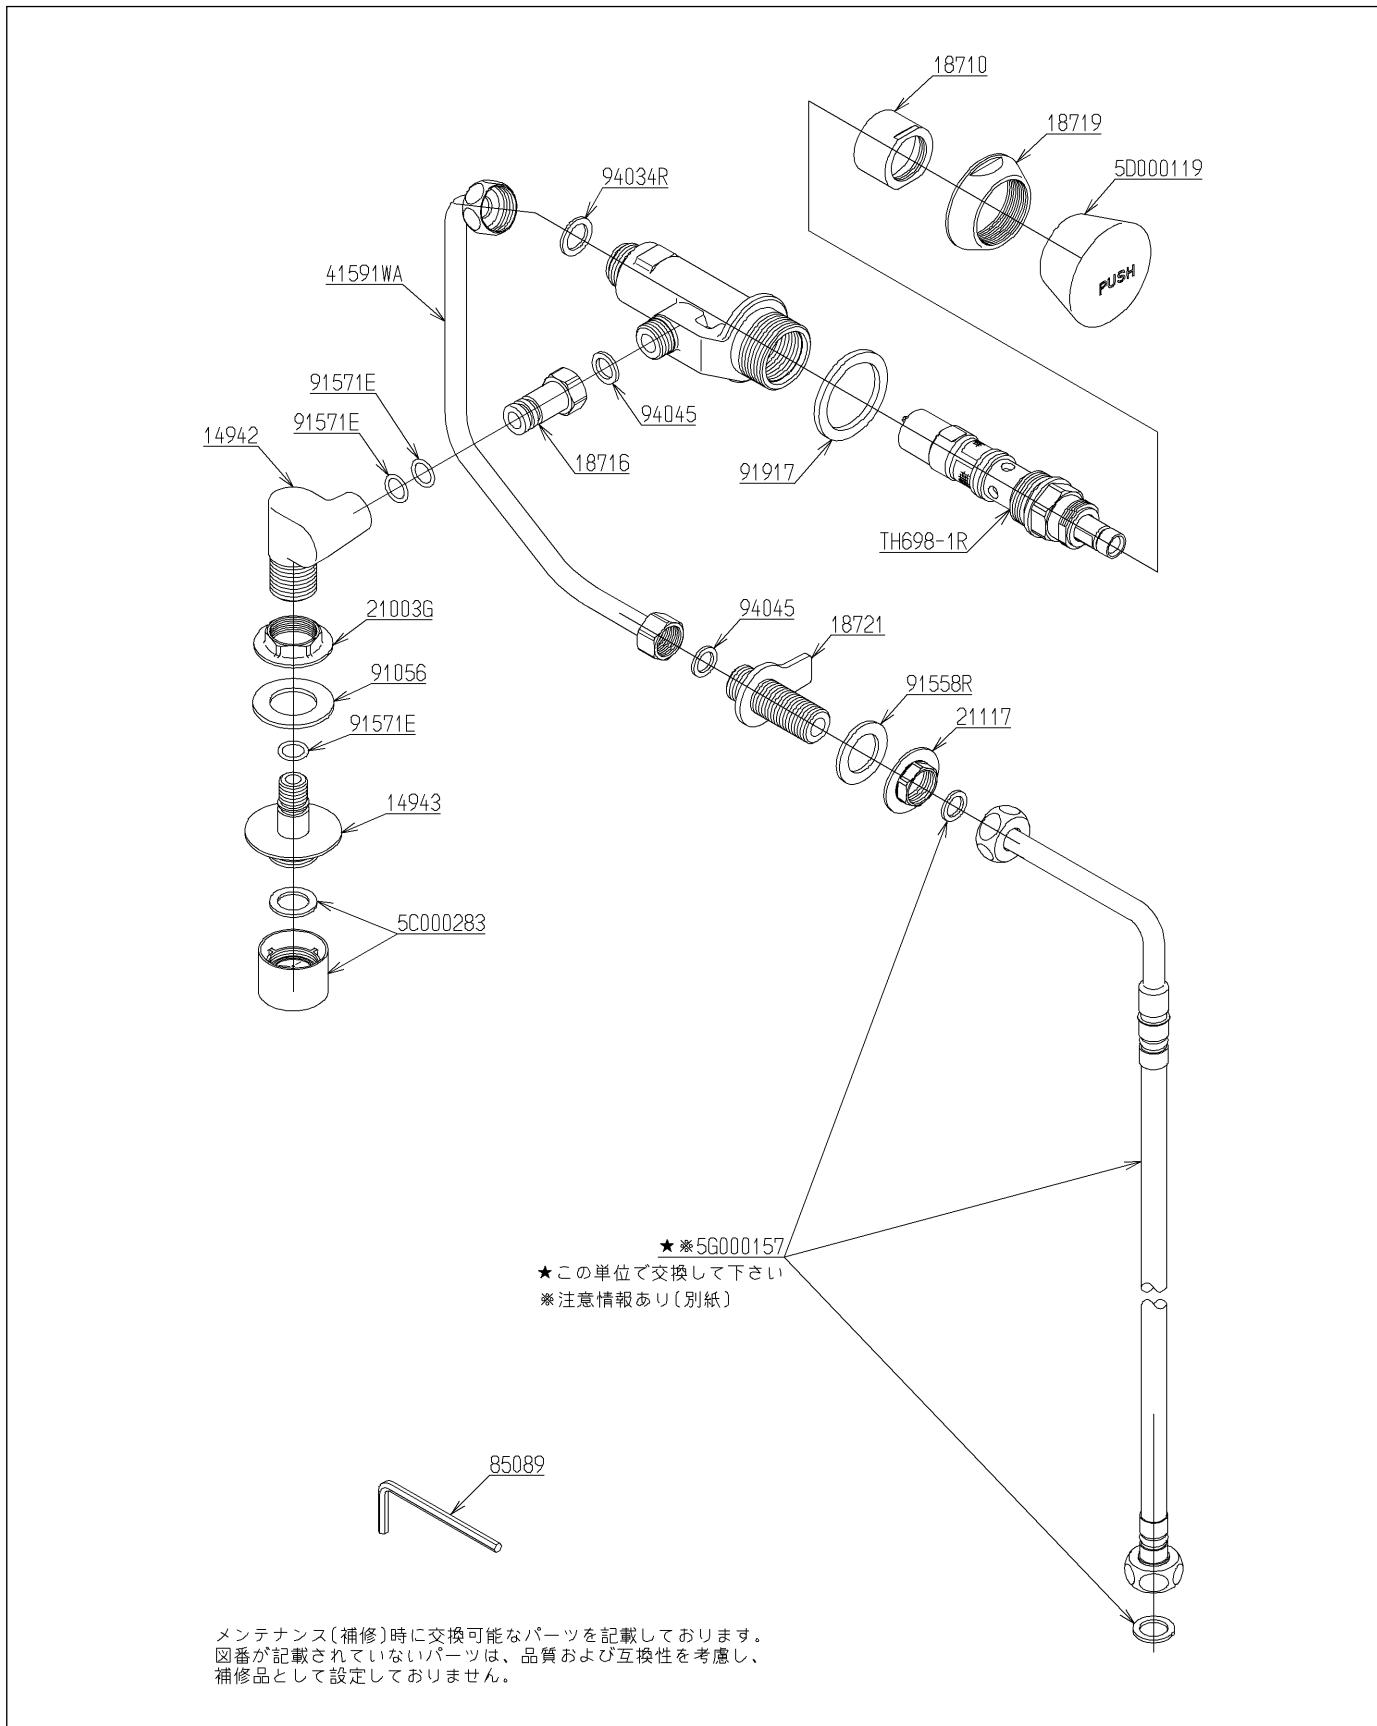

品番	TL579AF	品名	立水栓13 (埋込・自閉)	(JIS)	1 / 3
----	---------	----	---------------	-------	-------

互換性に関する注意情報があります

必ず補修品リストで発注品番(色番、メッキ種別など含む)、数量をご確認ください。
 ただし、タンク、便器などの補修品は発注品番に色番を付加してご発注ください。図中の番号は図番になります。

品番	TL579AF	品名	立水栓13 (埋込・自閉) (JIS)	2 / 3
----	---------	----	---------------------	-------

【補修品リスト】 注1：発注品番の数量1個当たりの価格です。

図番	発注品番	品名	希望小売価格 (税込価格)注1	数量	材料	備考
TH698-1R	TH698-1R	自閉バルブ部	¥ 11,200(¥ 12,320)	1		
5C000283	TH 5C0283	泡まつキャップ	¥ 1,550(¥ 1,705)	1		
5D000119	TH 5D0119	ハンドル部	¥ 4,300(¥ 4,730)	1		
5G000157	TH 5G0157	給水ソケット	¥ 12,900(¥ 14,190)	1		
14943	TH14943	継手	¥ 3,300(¥ 3,630)	1	黄銅	
18710	TH18710	カバー	¥ 650(¥ 715)	1	黄銅	
18716	TH18716	ソケット	¥ 530(¥ 583)	1	黄銅	
18719	TH18719	カバー	¥ 1,350(¥ 1,485)	1	黄銅	
18721	TH18721	継手	¥ 3,300(¥ 3,630)	1	黄銅	
21003G	TH21003GA	つば付ナット20. 9	¥ 270(¥ 297)	1	黄銅	
21117	TH21117	つば付ナット16. 6	¥ 590(¥ 649)	1	黄銅	
41591WA	TH41591WA	連結管	¥ 3,300(¥ 3,630)	1	黄銅 他	
85089	TH85089	六角棒スパナ4	¥ 260(¥ 286)	1	工具鋼	
91056	TH91056	パッキン	¥ 160(¥ 176)	1	天然ゴム	
91558R	TH91558R	パッキン	¥ 160(¥ 176)	1	天然ゴム	
91571E	TH91571E	Oリング	¥ 160(¥ 176)	3	合成ゴム	
91917	TH91917	パッキン	¥ 160(¥ 176)	1	天然ゴム	
94034R	TH94034R	パッキン	¥ 160(¥ 176)	1	ノンアスベスト	
94045	TH94045	パッキン	¥ 160(¥ 176)	2	ノンアスベスト	

品番	TL579AF	品名	立水栓13 (埋込・自閉) (JIS)	3 / 3
----	---------	----	---------------------	-------

金具補修品注意情報		G_0007	
件名	給水ホース交換時の注意情報		
対象製品	TL571AF TL571AFR TL579AF TL579AFR		
	TL871AF TL879AF		

給水ホースの交換方法

- ①給水ホース (旧) とソケットを取り外す。
- ②給水ホース (新) を取り付ける。
※ソケットは使用しません。

給水ホース (旧)
ホース長さ
L=400 (TL571・TL579 型)
L=300 (TL871・TL879 型)

給水ホース (新)
ホース長さ
L=420 (TL571・TL579 型)
L=320 (TL871・TL879 型)