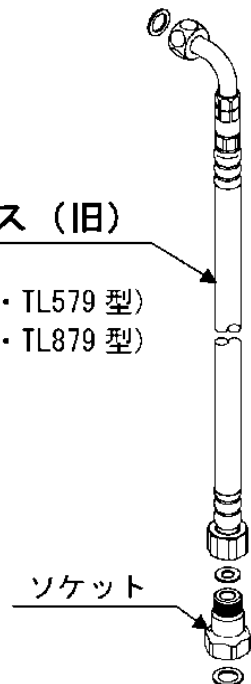

【補修品リスト】 注1：発注品番の数量1個当たりの価格です。

図番	発注品番	品名	希望小売価格 (税込価格)注1	数量	材料	備考
TH698-1R	TH698-1R	自閉バルブ部	¥ 11,200(¥ 12,320)	1		
5C000283	TH 5C0283	泡まつキャップ	¥ 1,550(¥ 1,705)	1		
5D000119	TH 5D0119	ハンドル部	¥ 4,300(¥ 4,730)	1		
5G000157	TH 5G0157	給水ソケット	¥ 12,900(¥ 14,190)	1		
14943	TH14943	継手	¥ 3,300(¥ 3,630)	1	黄銅	
18710	TH18710	カバー	¥ 650(¥ 715)	1	黄銅	
18716	TH18716	ソケット	¥ 530(¥ 583)	1	黄銅	
18719	TH18719	カバー	¥ 1,350(¥ 1,485)	1	黄銅	
18721	TH18721	継手	¥ 3,300(¥ 3,630)	1	黄銅	
21003G	TH21003GA	つば付ナット20. 9	¥ 270(¥ 297)	1	黄銅	
21117	TH21117	つば付ナット16. 6	¥ 590(¥ 649)	1	黄銅	
41591WA	TH41591WA	連結管	¥ 3,300(¥ 3,630)	1	黄銅 他	
85089	TH85089	六角棒スパナ4	¥ 260(¥ 286)	1	工具鋼	
91056	TH91056	パッキン	¥ 160(¥ 176)	1	天然ゴム	
91558R	TH91558R	パッキン	¥ 160(¥ 176)	1	天然ゴム	
91571E	TH91571E	Oリング	¥ 160(¥ 176)	3	合成ゴム	
91917	TH91917	パッキン	¥ 160(¥ 176)	1	天然ゴム	
94034R	TH94034R	パッキン	¥ 160(¥ 176)	1	ノンアスベスト	
94045	TH94045	パッキン	¥ 160(¥ 176)	2	ノンアスベスト	

品番	TL579AF	品名	立水栓13 (埋込・自閉) (JIS)	3 / 3
----	---------	----	---------------------	-------

金具補修品注意情報		G_0007	
件名	給水ホース交換時の注意情報		
対象製品	TL571AF TL571AFR TL579AF TL579AFR		
	TL871AF TL879AF		

給水ホースの交換方法

- ①給水ホース (旧) とソケットを取り外す。
- ②給水ホース (新) を取り付ける。
※ソケットは使用しません。

給水ホース (旧)
ホース長さ
L=400 (TL571・TL579 型)
L=300 (TL871・TL879 型)

給水ホース (新)
ホース長さ
L=420 (TL571・TL579 型)
L=320 (TL871・TL879 型)