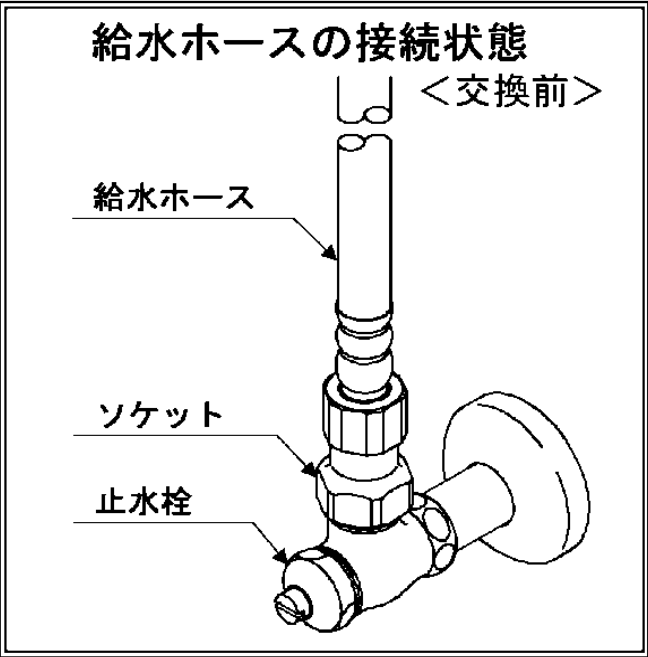

品番	TL579AF	品名	立水栓13 (埋込・自閉) (JIS)	3 / 3

金具補修品注意情報		G_0007	
件名	給水ホース交換時の注意情報		
対象製品	TL571AF TL571AFR TL579AF TL579AFR		
	TL871AF TL879AF