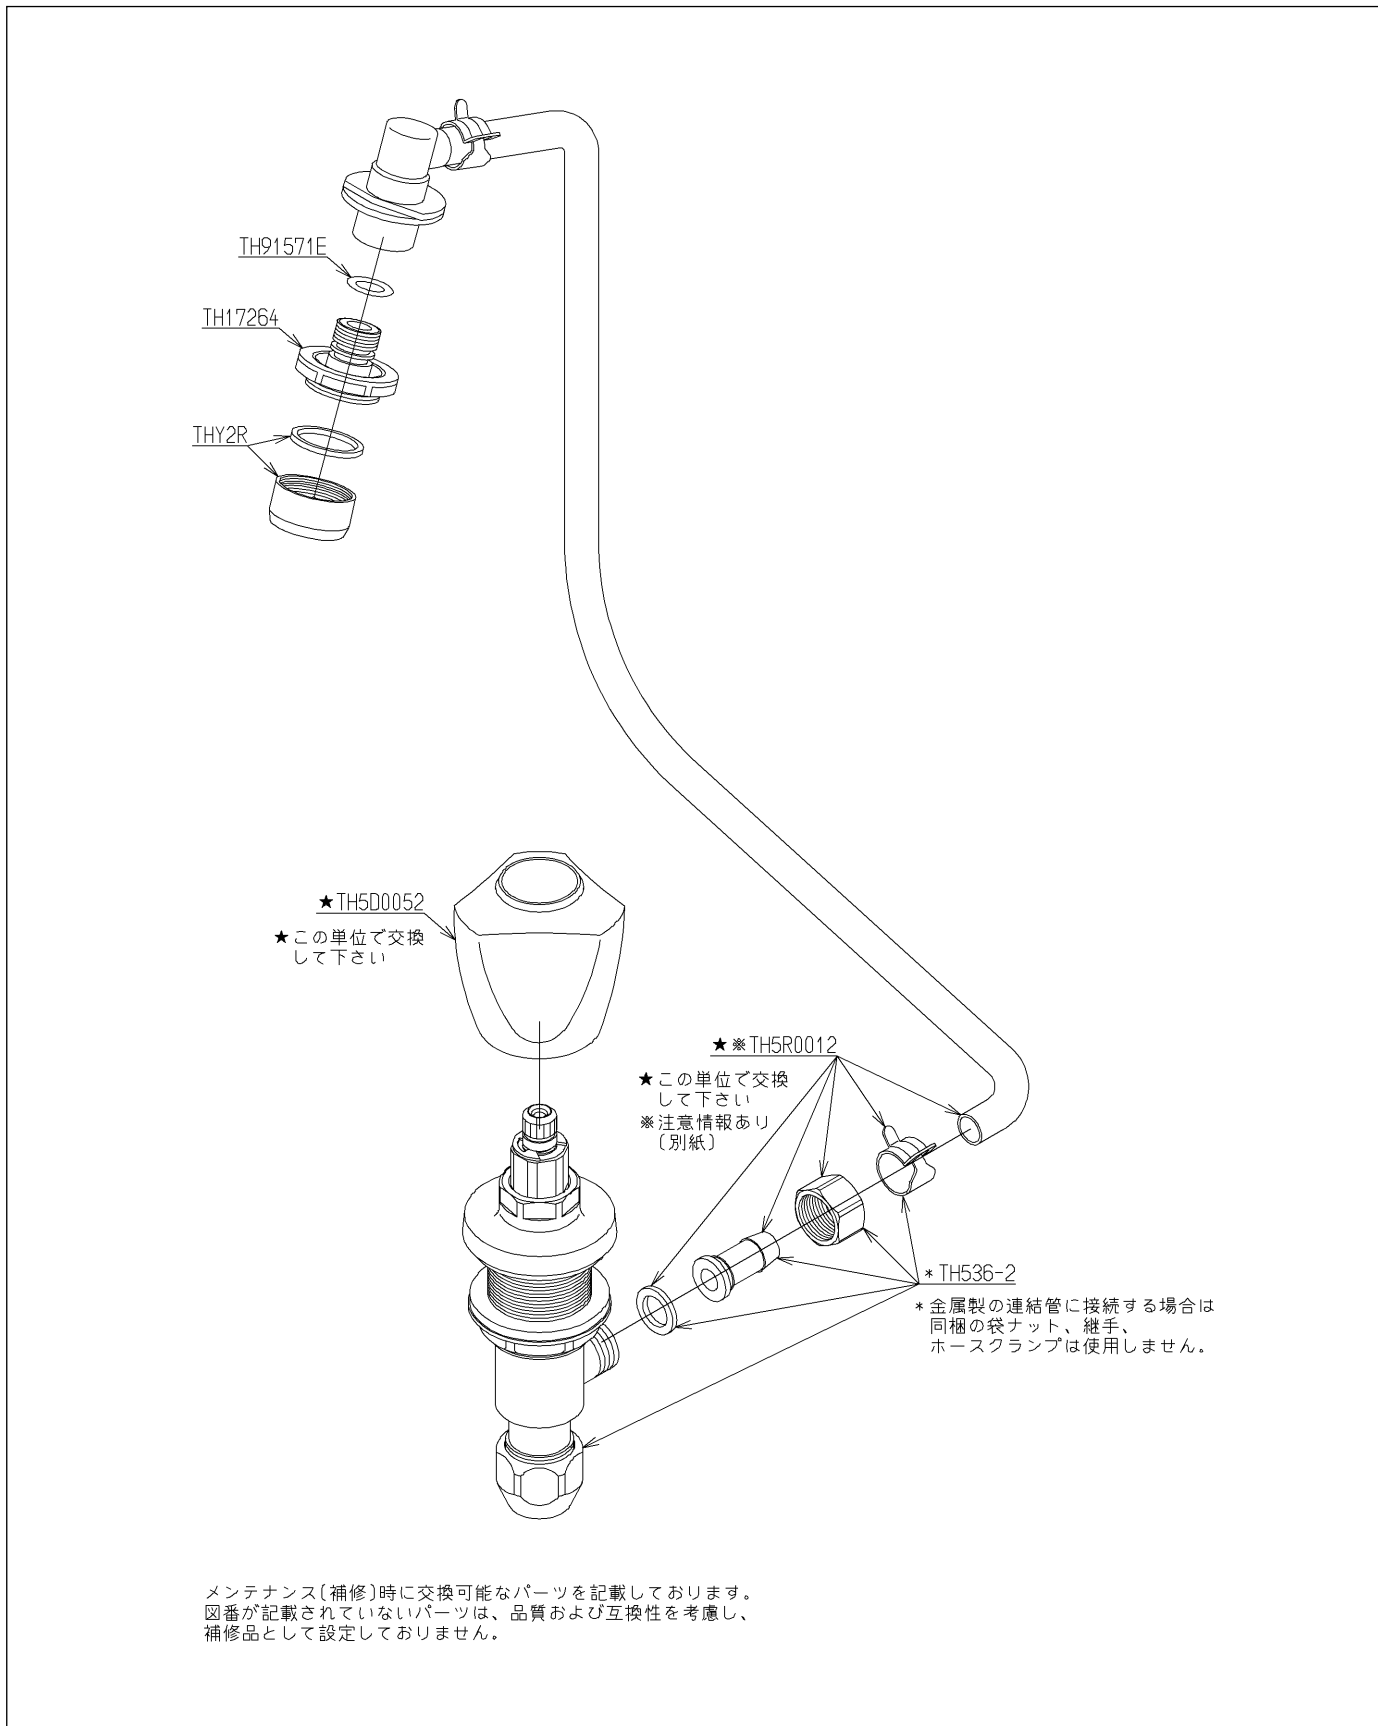

|    |         |    |                  |       |
|----|---------|----|------------------|-------|
| 品番 | TL590AX | 品名 | 立水栓13 (埋込) (JIS) | 1 / 3 |
|----|---------|----|------------------|-------|

互換性に関する注意情報があります

必ず補修品リストで発注品番(色番、メッキ種別など含む)、数量をご確認ください。  
 ただし、タンク、便器などの補修品は発注品番に色番を付加してご発注ください。図中の番号は図番になります。

|    |         |    |                  |       |
|----|---------|----|------------------|-------|
| 品番 | TL590AX | 品名 | 立水栓13 (埋込) (JIS) | 2 / 3 |
|----|---------|----|------------------|-------|

|    |         |    |            |       |       |
|----|---------|----|------------|-------|-------|
| 品番 | TL590AX | 品名 | 立水栓13 (埋込) | (JIS) | 3 / 3 |
|----|---------|----|------------|-------|-------|

|                  |        |
|------------------|--------|
| <b>金具補修品注意情報</b> | C-0003 |
|------------------|--------|

件名 手洗器用給水栓 連結管部の交換時注意点

対象製品  
 TL590A、TL590AEUKX、TL590AEX、TL590AUKX  
 TL590AU、TL590AX、TL597A、TL597AX、TL590-1A、  
 TL590-1AEX、TL590-1AUKX、TL590-1AX、  
 TL590-1EUKX、TL597-3A、TL597-3AX、TL812-1A、  
 TL812-1AX、TL812AEX、TL812A、TL812AX、  
 TL812AU、TL812AUKX、TL812AEUKX