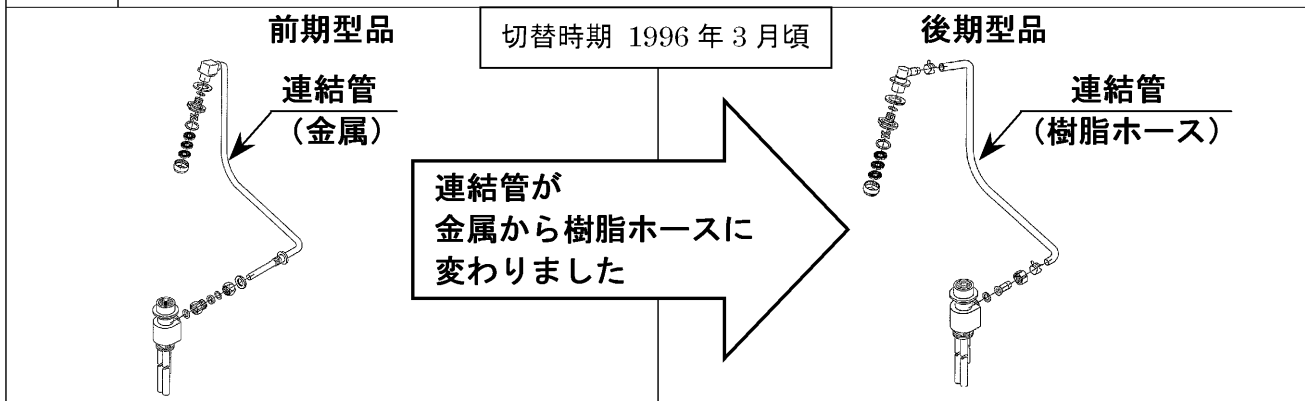

■互換性に関する注意情報

- ・【金具補修品注意情報】手洗器用給水栓連結管部の交換時注意点

■特記事項 (1/1)

- ・分解図、補修品リスト、互換性注意情報は最新のものをお使いください。
- ・発注品番の希望小売価格は予告なく変更する場合がありますので、最新の補修品リストをご確認ください。
- ・発注品番欄に「非補修品」と表示のものは、原則として定期的な補修は不要です。要望される場合は製品交換をご検討願います。
- ・分解図中に専用工具の記載がある場合でも、補修品リストに専用工具の記載のない場合は別売品です。
- ・補修品は、外観形状・色調が異なる場合がございます。
- ・図番は分解図中に記載の番号です。補修品を発注する際は「発注品番」に記載の品番でご発注ください。
- ・分解図中に図番があり補修品リストに図番・発注品番の記載のない補修品は、最寄りの取付店・販売店へご依頼してください。

【補修品リスト】 注1：発注品番の数量1個当たりの価格です。

| 図番       | 発注品番      | 品名      | 希望小売価格<br>(税込価格)注1  | 数量 | 材料  | 備考 |
|----------|-----------|---------|---------------------|----|-----|----|
| TH5D0052 | TH 5D0052 | ハンドル部   | ¥ 11,300 (¥ 12,430) | 1  |     |    |
| TH5R0012 | 廃番        | 連結管     | 廃番                  | 1  |     |    |
| TH17264  | TH17264   | 泡まつ継手   | ¥ 1,600 (¥ 1,760)   | 1  | 銅合金 |    |
| TH536-2  | TH536-2   | バルブ部    | ¥ 11,100 (¥ 12,210) | 1  |     |    |
| TH91571E | TH91571E  | Oリング    | ¥ 160 (¥ 176)       | 1  | ゴム  |    |
| THY2R    | THY 2R    | 泡まつキャップ | ¥ 1,000 (¥ 1,100)   | 1  |     |    |

|                  |        |
|------------------|--------|
| <b>金具補修品注意情報</b> | C-0003 |
|------------------|--------|

件名 手洗器用給水栓 連結管部の交換時注意点

対象製品  
 TL590A、TL590AEUKX、TL590AEX、TL590AUKX  
 TL590AU、TL590AX、TL597A、TL597AX、TL590-1A、  
 TL590-1AEX、TL590-1AUKX、TL590-1AX、  
 TL590-1EUKX、TL597-3A、TL597-3AX、TL812-1A、  
 TL812-1AX、TL812AEX、TL812A、TL812AX、  
 TL812AU、TL812AUKX、TL812AEUKX