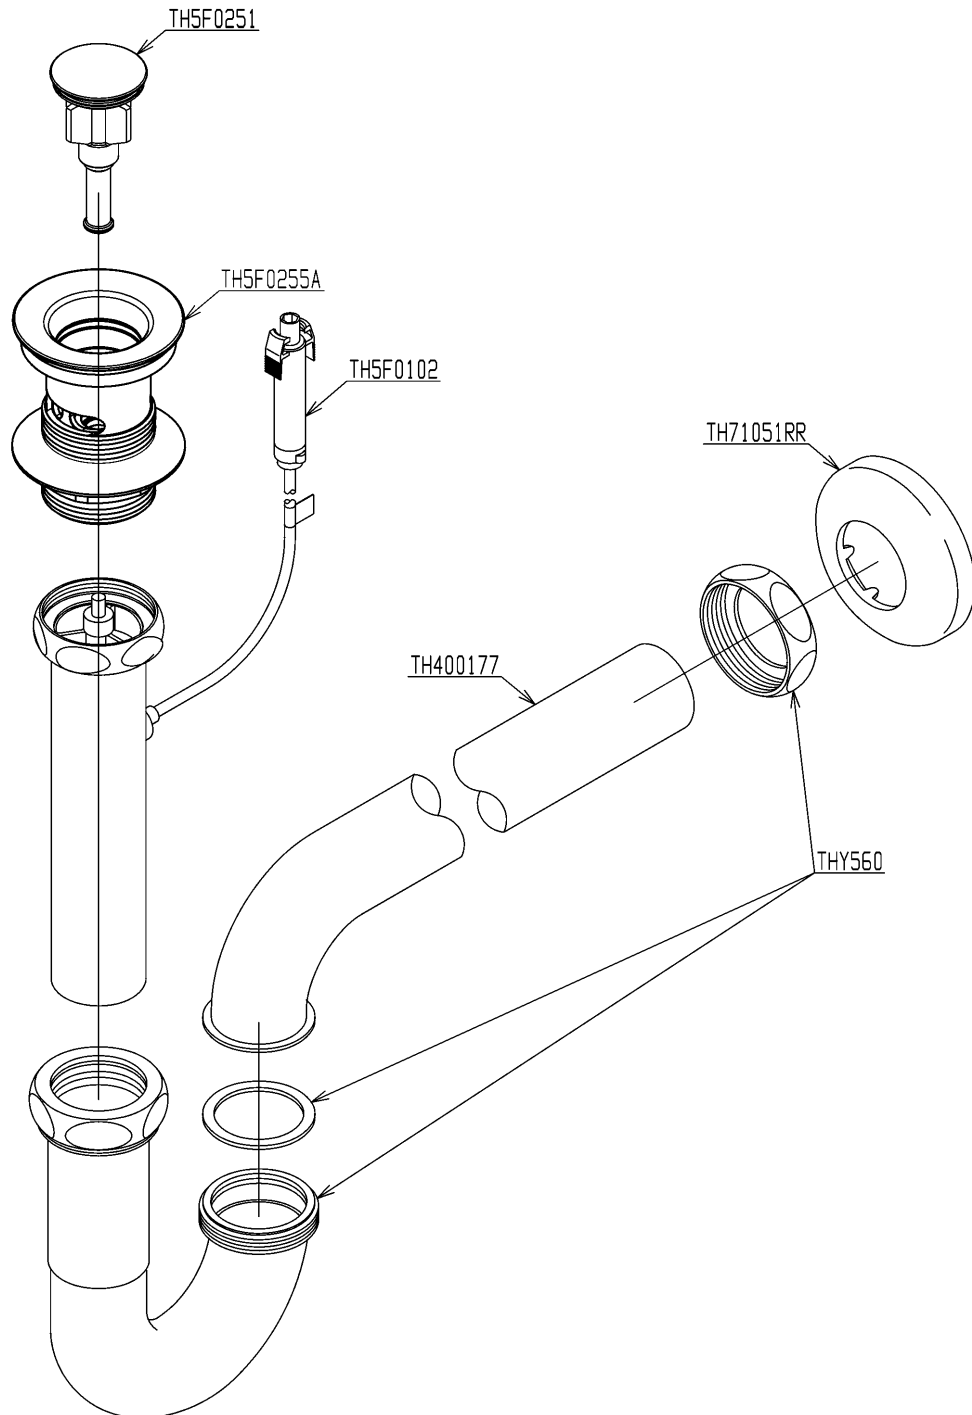

品番	TLDP2201JA	品名	壁排水金具	1 / 2
----	------------	----	-------	-------

希望小売価格：¥ 20,500 (税込価格：¥ 22,550)

必ず補修品リストで発注品番(色番、メッキ種別など含む)、数量をご確認ください。
ただし、タンク、便器などの補修品は発注品番に色番を付加してご発注ください。図中の番号は図番になります。

メンテナンス（補修）時に交換可能なパーツを記載しております。
図番が記載されていないパーツは、品質および互換性を考慮し、
補修品として設定されておりません。

品番	TLDP2201JA	品名	壁排水金具	2 / 2
----	------------	----	-------	-------

■特記事項(1/1)

- ・分解図、補修品リスト、互換性注意情報は最新のものをお使いください。
- ・発注品番の希望小売価格は予告なく変更する場合がありますので、最新の補修品リストをご確認ください。
- ・発注品番欄に「非補修品」と表示のものは、原則として定期的な補修は不要です。要望される場合は製品交換をご検討願います。
- ・分解図中に専用工具の記載がある場合でも、補修品リストに専用工具の記載のない場合は別売品です。
- ・補修品は、外観形状・色調が異なる場合がございます。
- ・図番は分解図中に記載の番号です。補修品を発注する際は「発注品番」に記載の品番でご発注ください。
- ・分解図中に図番があり補修品リストに図番・発注品番の記載のない補修品は、最寄りの取付店・販売店へご依頼してください。

【補修品リスト】 注1：発注品番の数量1個当たりの価格です。

図番	発注品番	品名	希望小売価格 (税込価格)注1	数量	材料	備考
TH5F0102	TH 5F0102	機能部	¥ 8,550(¥ 9,405)	1		
TH400177	TH400177	Pパイプ	¥ 5,700(¥ 6,270)	1		
TH5F0251	TH5F0251	排水栓部	¥ 10,800(¥ 11,880)	1		
TH5F0255A	TH5F0255A	排水本体部	¥ 10,400(¥ 11,440)	1		
TH71051RR	TH71051RR	カバー	¥ 740(¥ 814)	1		
THY560	THY560	トラップ部	¥ 6,200(¥ 6,820)	1		