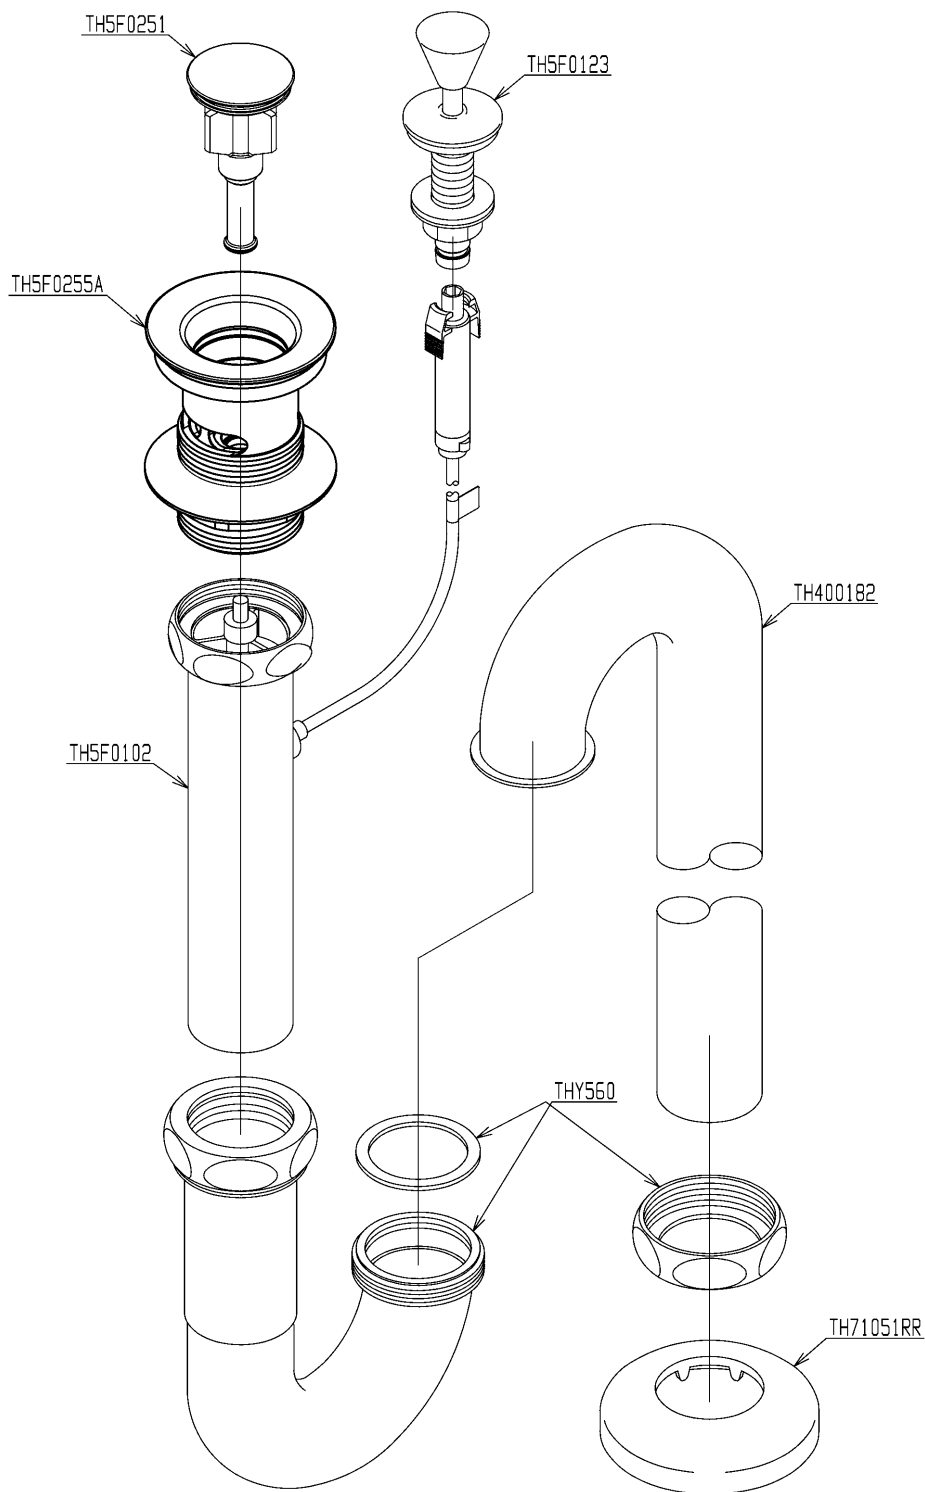

品番	TLDS2205J	品名	床排水金具	1 / 2
----	-----------	----	-------	-------

希望小売価格：¥ 25,800 (税込価格：¥ 28,380)

必ず補修品リストで発注品番(色番、メッキ種別など含む)、数量をご確認ください。
 ただし、タンク、便器などの補修品は発注品番に色番を付加してご発注ください。図中の番号は図番になります。

メンテナンス(補修)時に交換可能なパーツを記載しております。
 図番が記載されていないパーツは、品質および互換性を考慮し、
 補修品として設定されておりません。

品番	TLDS2205J	品名	床排水金具	2 / 2
----	-----------	----	-------	-------

■特記事項(1/1)

- ・分解図、補修品リスト、互換性注意情報は最新のものをお使いください。
- ・発注品番の希望小売価格は予告なく変更する場合がありますので、最新の補修品リストをご確認ください。
- ・発注品番欄に「非補修品」と表示のものは、原則として定期的な補修は不要です。要望される場合は製品交換をご検討願います。
- ・分解図中に専用工具の記載がある場合でも、補修品リストに専用工具の記載のない場合は別売品です。
- ・補修品は、外観形状・色調が異なる場合がございます。
- ・図番は分解図中に記載の番号です。補修品を発注する際は「発注品番」に記載の品番でご発注ください。
- ・分解図中に図番があり補修品リストに図番・発注品番の記載のない補修品は、最寄りの取付店・販売店へご依頼してください。

【補修品リスト】 注1：発注品番の数量1個当たりの価格です。

図番	発注品番	品名	希望小売価格 (税込価格)注1	数量	材料	備考
TH5F0102	TH 5F0102	機能部	¥ 8,550(¥ 9,405)	1		
TH5F0123	TH 5F0123	連結金具	¥ 8,850(¥ 9,735)	1		
TH400182	TH400182	Sパイプ	¥ 7,300(¥ 8,030)	1		
TH5F0251	TH5F0251	排水栓部	¥ 10,800(¥ 11,880)	1		
TH5F0255A	TH5F0255A	排水本体部	¥ 10,400(¥ 11,440)	1		
TH71051RR	TH71051RR	カバー	¥ 740(¥ 814)	1		
THY560	THY560	トラップ部	¥ 6,200(¥ 6,820)	1		