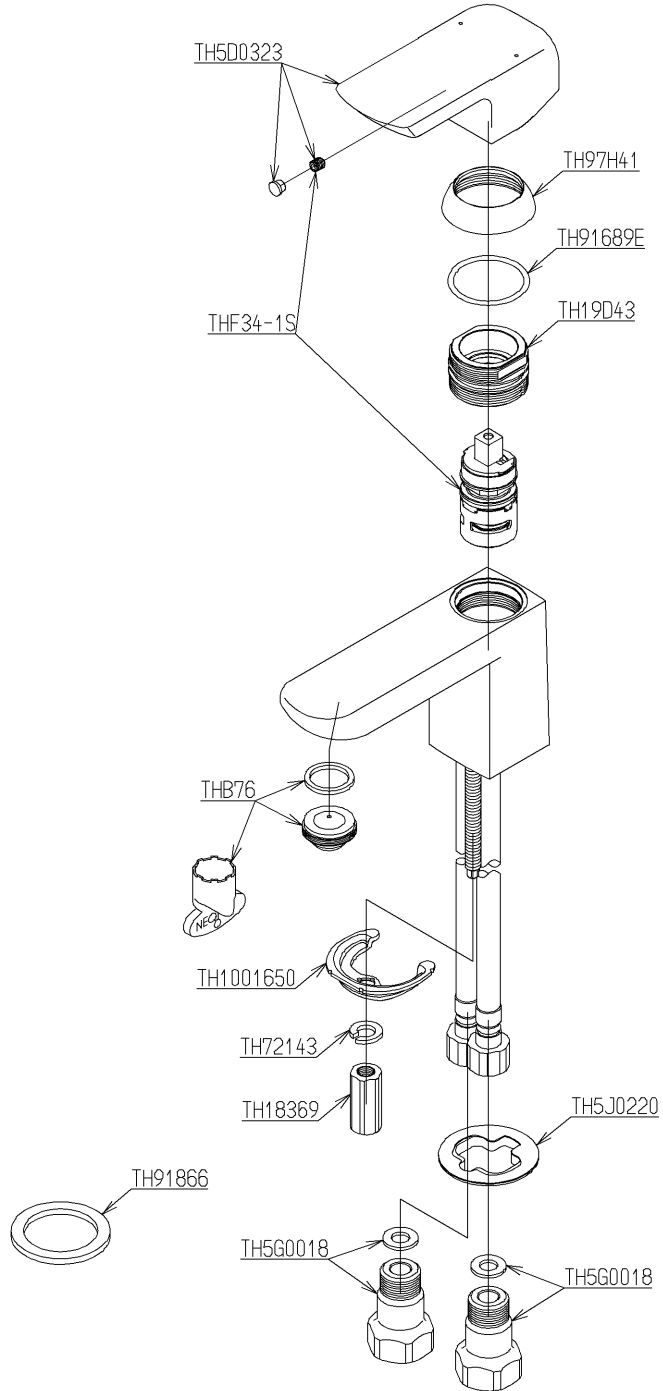

|    |            |    |            |       |
|----|------------|----|------------|-------|
| 品番 | TLG02303JA | 品名 | 台付シングル混合水栓 | 1 / 2 |
|----|------------|----|------------|-------|

必ず補修品リストで発注品番(色番、メッキ種別など含む)、数量をご確認ください。  
 ただし、タンク、便器などの補修品は発注品番に色番を付加してご発注ください。図中の番号は図番になります。

メンテナンス(補修)時に交換可能なパーツを記載しております。  
 図番が記載されていないパーツは、品質および互換性を考慮し、  
 補修品として設定しておりません。

|    |            |    |            |       |
|----|------------|----|------------|-------|
| 品番 | TLG02303JA | 品名 | 台付シングル混合水栓 | 2 / 2 |
|----|------------|----|------------|-------|

【補修品リスト】 注1：発注品番の数量1個当たりの価格です。

| 図番        | 発注品番      | 品名         | 希望小売価格<br>(税込価格)注1 | 数量 | 材料    | 備考 |
|-----------|-----------|------------|--------------------|----|-------|----|
| TH5G0018  | TH 5G0018 | 給水ソケット     | ¥ 1,800(¥ 1,980)   | 2  |       |    |
| TH5J0220  | TH 5J0220 | パッキン       | ¥ 1,800(¥ 1,980)   | 1  |       |    |
| TH19D43   | TH 19D43  | カートリッジ押え   | ¥ 3,450(¥ 3,795)   | 1  | ステンレス |    |
| TH97H41   | TH 97H41  | 化粧カバー      | ¥ 2,100(¥ 2,310)   | 1  |       |    |
| TH1001650 | TH1001650 | 馬蹄金具       | ¥ 1,150(¥ 1,265)   | 1  | 鉄鋼    |    |
| TH18369   | TH18369   | 締付金具       | ¥ 410(¥ 451)       | 1  | 銅合金   |    |
| TH5D0323  | TH5D0323  | レバーハンドル部   | ¥ 9,850(¥ 10,835)  | 1  |       |    |
| TH72143   | TH72143   | ばね座金       | ¥ 160(¥ 176)       | 1  | ステンレス |    |
| TH91689E  | TH91689E  | Oリング       | ¥ 430(¥ 473)       | 1  | ゴム    |    |
| TH91866   | TH91866   | パッキン       | ¥ 160(¥ 176)       | 1  | 合成樹脂  |    |
| THB76     | THB76     | 泡まつキャップセット | ¥ 2,450(¥ 2,695)   | 1  |       |    |
| THF34-1S  | THF34-1S  | シングルバルブ部   | ¥ 12,100(¥ 13,310) | 1  |       |    |