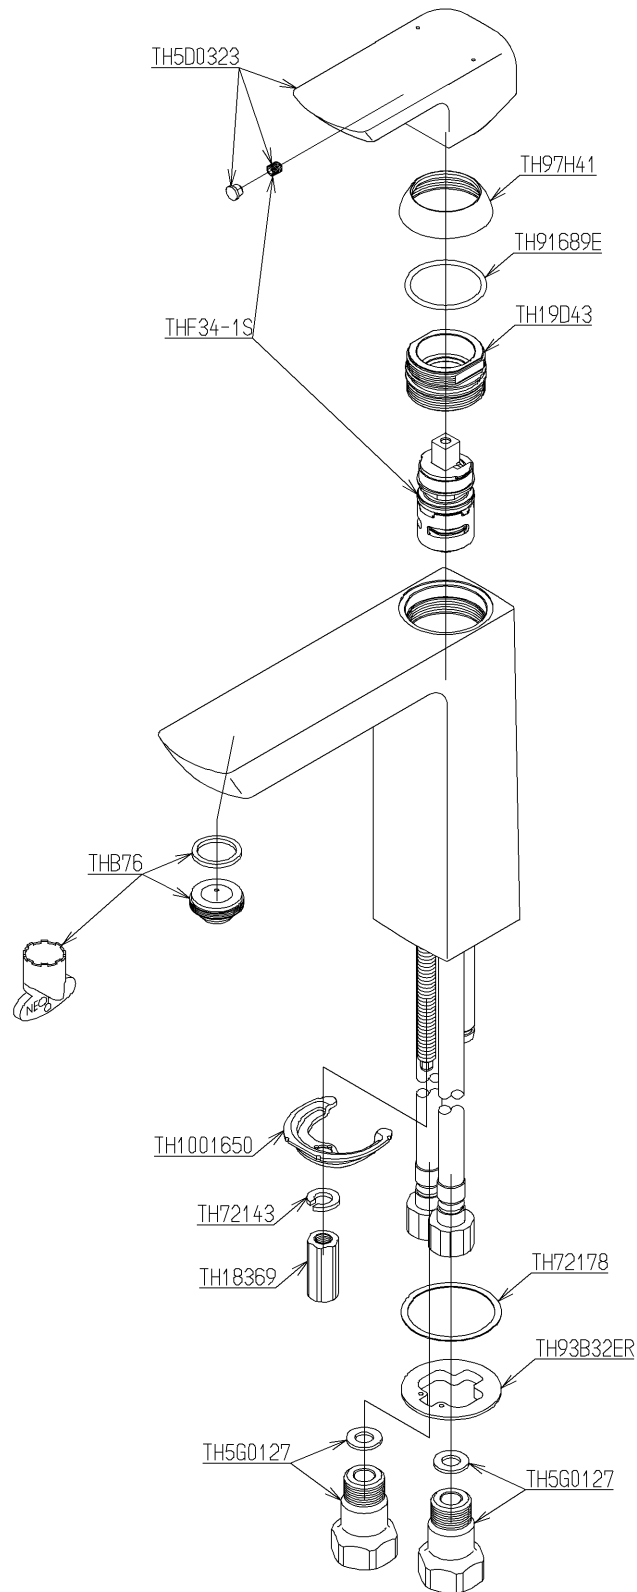

|    |           |    |            |       |
|----|-----------|----|------------|-------|
| 品番 | TLG02305J | 品名 | 台付シングル混合水栓 | 1 / 2 |
|----|-----------|----|------------|-------|

必ず補修品リストで発注品番(色番、メッキ種別など含む)、数量をご確認ください。  
 ただし、タンク、便器などの補修品は発注品番に色番を付加してご発注ください。図中の番号は図番になります。

メンテナンス(補修)時に交換可能なパーツを記載しております。  
 図番が記載されていないパーツは、品質および互換性を考慮し、  
 補修品として設定しておりません。

|    |           |    |            |       |
|----|-----------|----|------------|-------|
| 品番 | TLG02305J | 品名 | 台付シングル混合水栓 | 2 / 2 |
|----|-----------|----|------------|-------|

【補修品リスト】 注1：発注品番の数量1個当たりの価格です。

| 図番        | 発注品番       | 品名         | 希望小売価格<br>(税込価格)注1 | 数量 | 材料    | 備考 |
|-----------|------------|------------|--------------------|----|-------|----|
| TH5G0127  | TH 5G0127  | 給水ソケット     | ¥ 2,950(¥ 3,245)   | 2  |       |    |
| TH19D43   | TH 19D43   | カートリッジ押え   | ¥ 3,450(¥ 3,795)   | 1  | ステンレス |    |
| TH93B32ER | TH 93B32ER | パッキン       | ¥ 220(¥ 242)       | 1  | ゴム    |    |
| TH97H41   | TH 97H41   | 化粧カバー      | ¥ 2,100(¥ 2,310)   | 1  |       |    |
| TH1001650 | TH1001650  | 馬蹄金具       | ¥ 1,150(¥ 1,265)   | 1  | 鉄鋼    |    |
| TH18369   | TH18369    | 締付金具       | ¥ 410(¥ 451)       | 1  | 銅合金   |    |
| TH5D0323  | TH5D0323   | レバーハンドル部   | ¥ 9,850(¥ 10,835)  | 1  |       |    |
| TH72143   | TH72143    | ばね座金       | ¥ 160(¥ 176)       | 1  | ステンレス |    |
| TH72178   | TH72178    | スリップワッシャ   | ¥ 160(¥ 176)       | 1  | 合成樹脂  |    |
| TH91689E  | TH91689E   | Oリング       | ¥ 430(¥ 473)       | 1  | ゴム    |    |
| THB76     | THB76      | 泡まつキャップセット | ¥ 2,450(¥ 2,695)   | 1  |       |    |
| THF34-1S  | THF34-1S   | シングルバルブ部   | ¥ 12,100(¥ 13,310) | 1  |       |    |