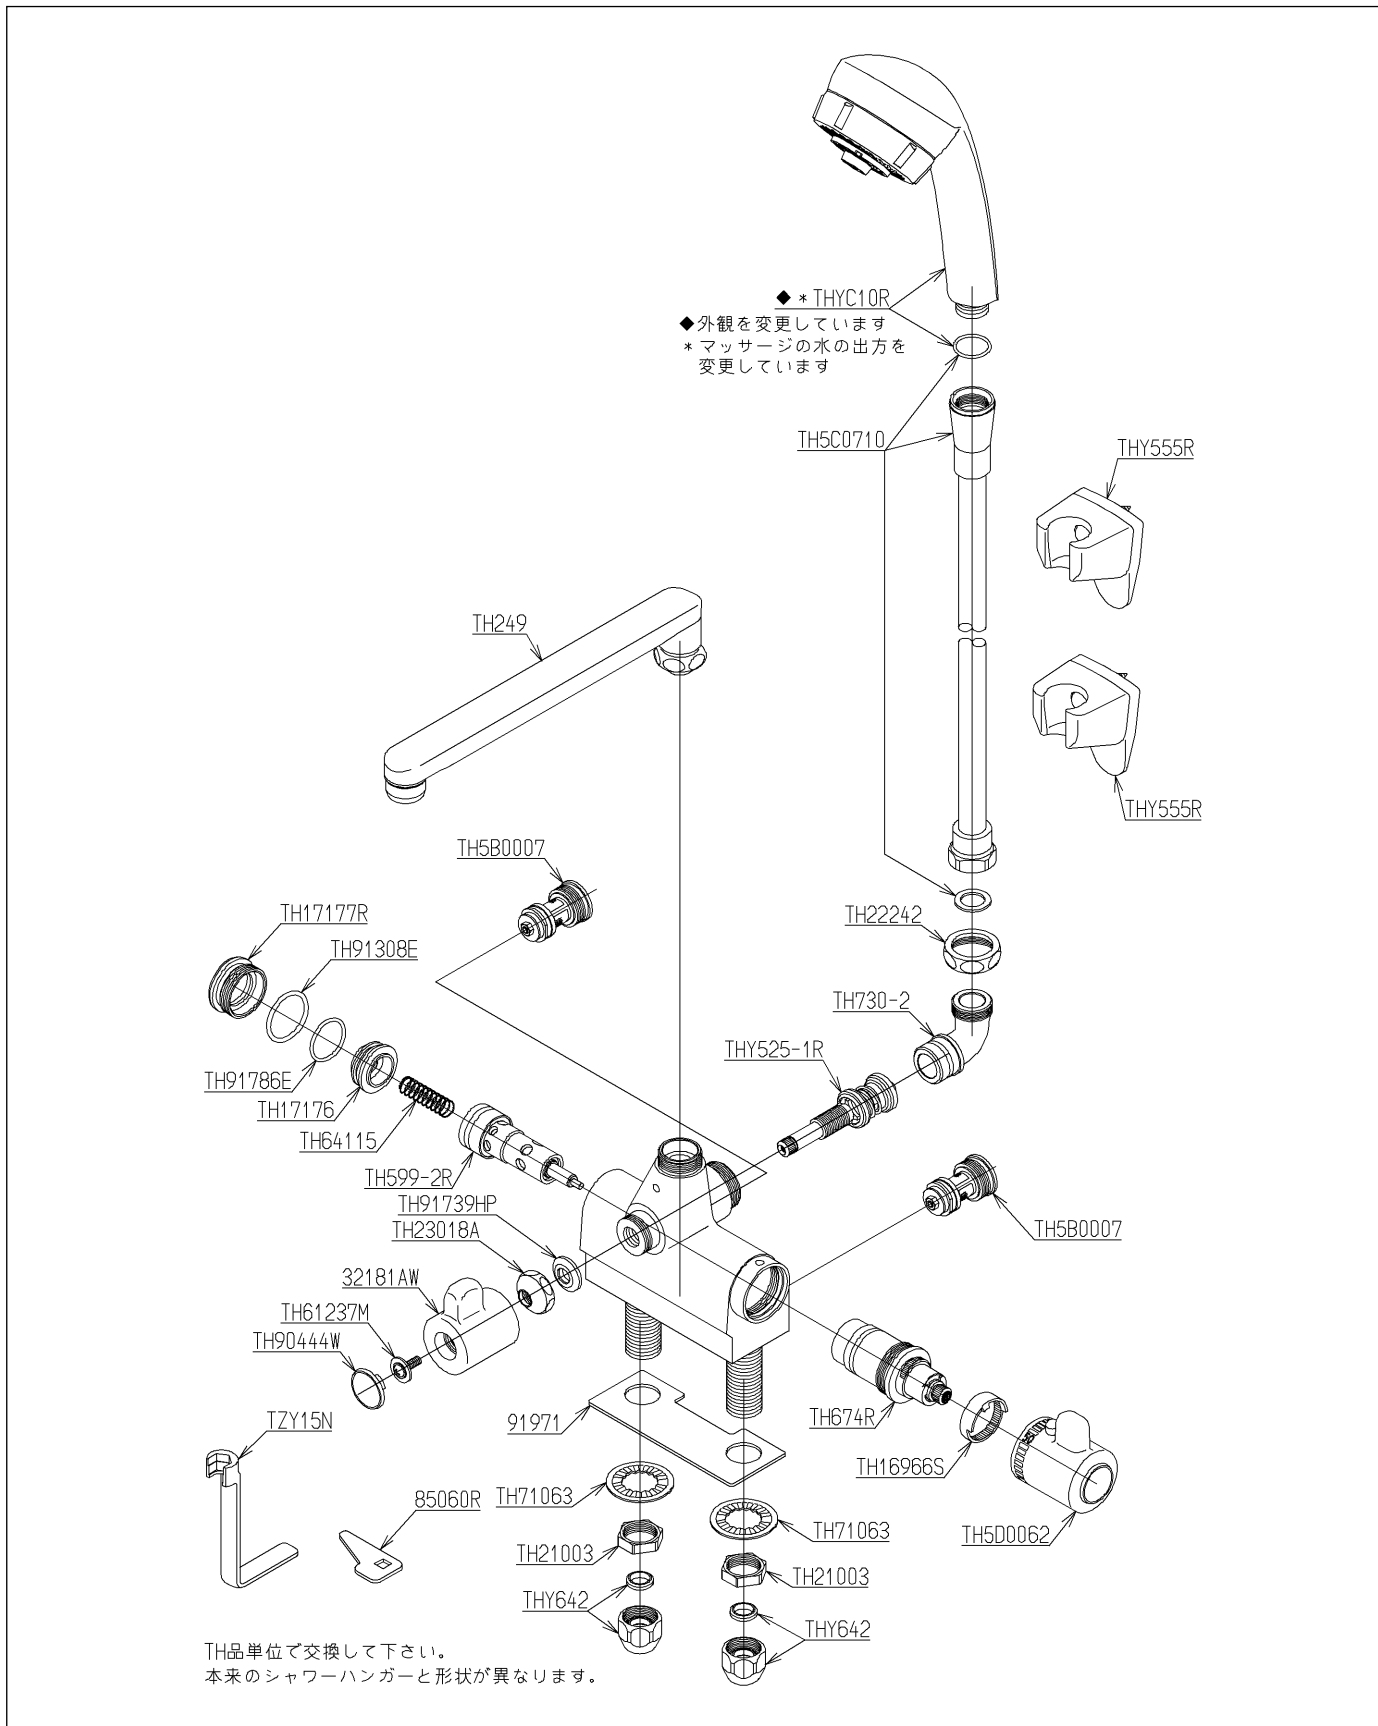

品番	TM246CM	品名	サーモスタットシャワーバス金具（マッサージ型）	1 / 2
----	---------	----	-------------------------	-------

必ず補修品リストで発注品番（色番、メッキ種別など含む）、数量をご確認ください。
 ただし、タンク、便器などの補修品は発注品番に色番を付加してご発注ください。図中の番号は図番になります。

品番	TM246CM	品名	サーモスタットシャワーバス金具（マッサージ型）	2 / 2
----	---------	----	-------------------------	-------

■特記事項(1/1)

- ・分解図、補修品リスト、互換性注意情報は最新のものをお使いください。
- ・発注品番の希望小売価格は予告なく変更する場合がありますので、最新の補修品リストをご確認ください。
- ・発注品番欄に「非補修品」と表示のものは、原則として定期的な補修は不要です。要望される場合は製品交換をご検討願います。
- ・分解図中に専用工具の記載がある場合でも、補修品リストに専用工具の記載のない場合は別売品です。
- ・補修品は、外観形状・色調が異なる場合がございます。
- ・図番は分解図中に記載の番号です。補修品を発注する際は「発注品番」に記載の品番でご発注ください。
- ・分解図中に図番があり補修品リストに図番・発注品番の記載のない補修品は、最寄りの取付店・販売店へご依頼してください。

【補修品リスト】 注1：発注品番の数量1個当たりの価格です。

図番	発注品番	品名	希望小売価格 (税込価格)注1	数量	材料	備考
TH5C0710	廃番	シャワーホース	廃番	1		
TH249	廃番	自在スパウト部 (TM246C型用・230MM)	廃番	1		
TH599-2R	廃番	エレメント部	廃番	1		
TH674R	廃番	ハンドル操作部	廃番	1		
TH730-2	廃番	シャワーエルボ	廃番	1		
THY525-1R	THY525-1R	切り替えバルブ部	¥ 7,050(¥ 7,755)	1		
THY555R	廃番	シャワーハンガー	廃番	2		
THY642	THY642	テーパリング部	¥ 1,600(¥ 1,760)	2		
THYC10R	廃番	シャワーヘッド	廃番	1		
32181AW	廃番	ハンドル	廃番	1	合成樹脂 他	
5B000007	TH 5B0007	逆止弁部	¥ 5,650(¥ 6,215)	2		
5D000062	廃番	温度調節ハンドル部	廃番	1		
16966S	TH16966S	ストッパー	¥ 930(¥ 1,023)	1	黄銅	
17176	TH17176	湯側弁座	¥ 1,450(¥ 1,595)	1	青銅	
17177R	TH17177R	蓋	¥ 1,100(¥ 1,210)	1	黄銅	
21003	TH21003	ナット20. 9	¥ 160(¥ 176)	2	黄銅	
22242	TH22242	自在部袋ナット	¥ 430(¥ 473)	1	黄銅	
23018	TH23018A	キャップナット	¥ 310(¥ 341)	1	黄銅	
61237M	TH61237M	座金付丸小ねじ4. 7×16	¥ 200(¥ 220)	1	ステンレス鋼 他	
64115	TH64115	ばね	¥ 270(¥ 297)	1	ステンレス鋼	
71063	TH71063	菊座金	¥ 160(¥ 176)	2	軟鋼	
85060R	TH85060RZ	開閉工具	¥ 160(¥ 176)	1	合成樹脂 他	
90444W	TH90444W #54R	キャップ	¥ 590(¥ 649)	1	合成樹脂 他	
91308E	TH91308E	Oリング	¥ 200(¥ 220)	1	合成ゴム	
91739HP	TH91739HP	キャップナットパッキン	¥ 160(¥ 176)	1	合成ゴム	
91786E	TH91786E	Oリング	¥ 200(¥ 220)	1	合成ゴム	
91971	廃番	パッキン	廃番	1	合成樹脂	