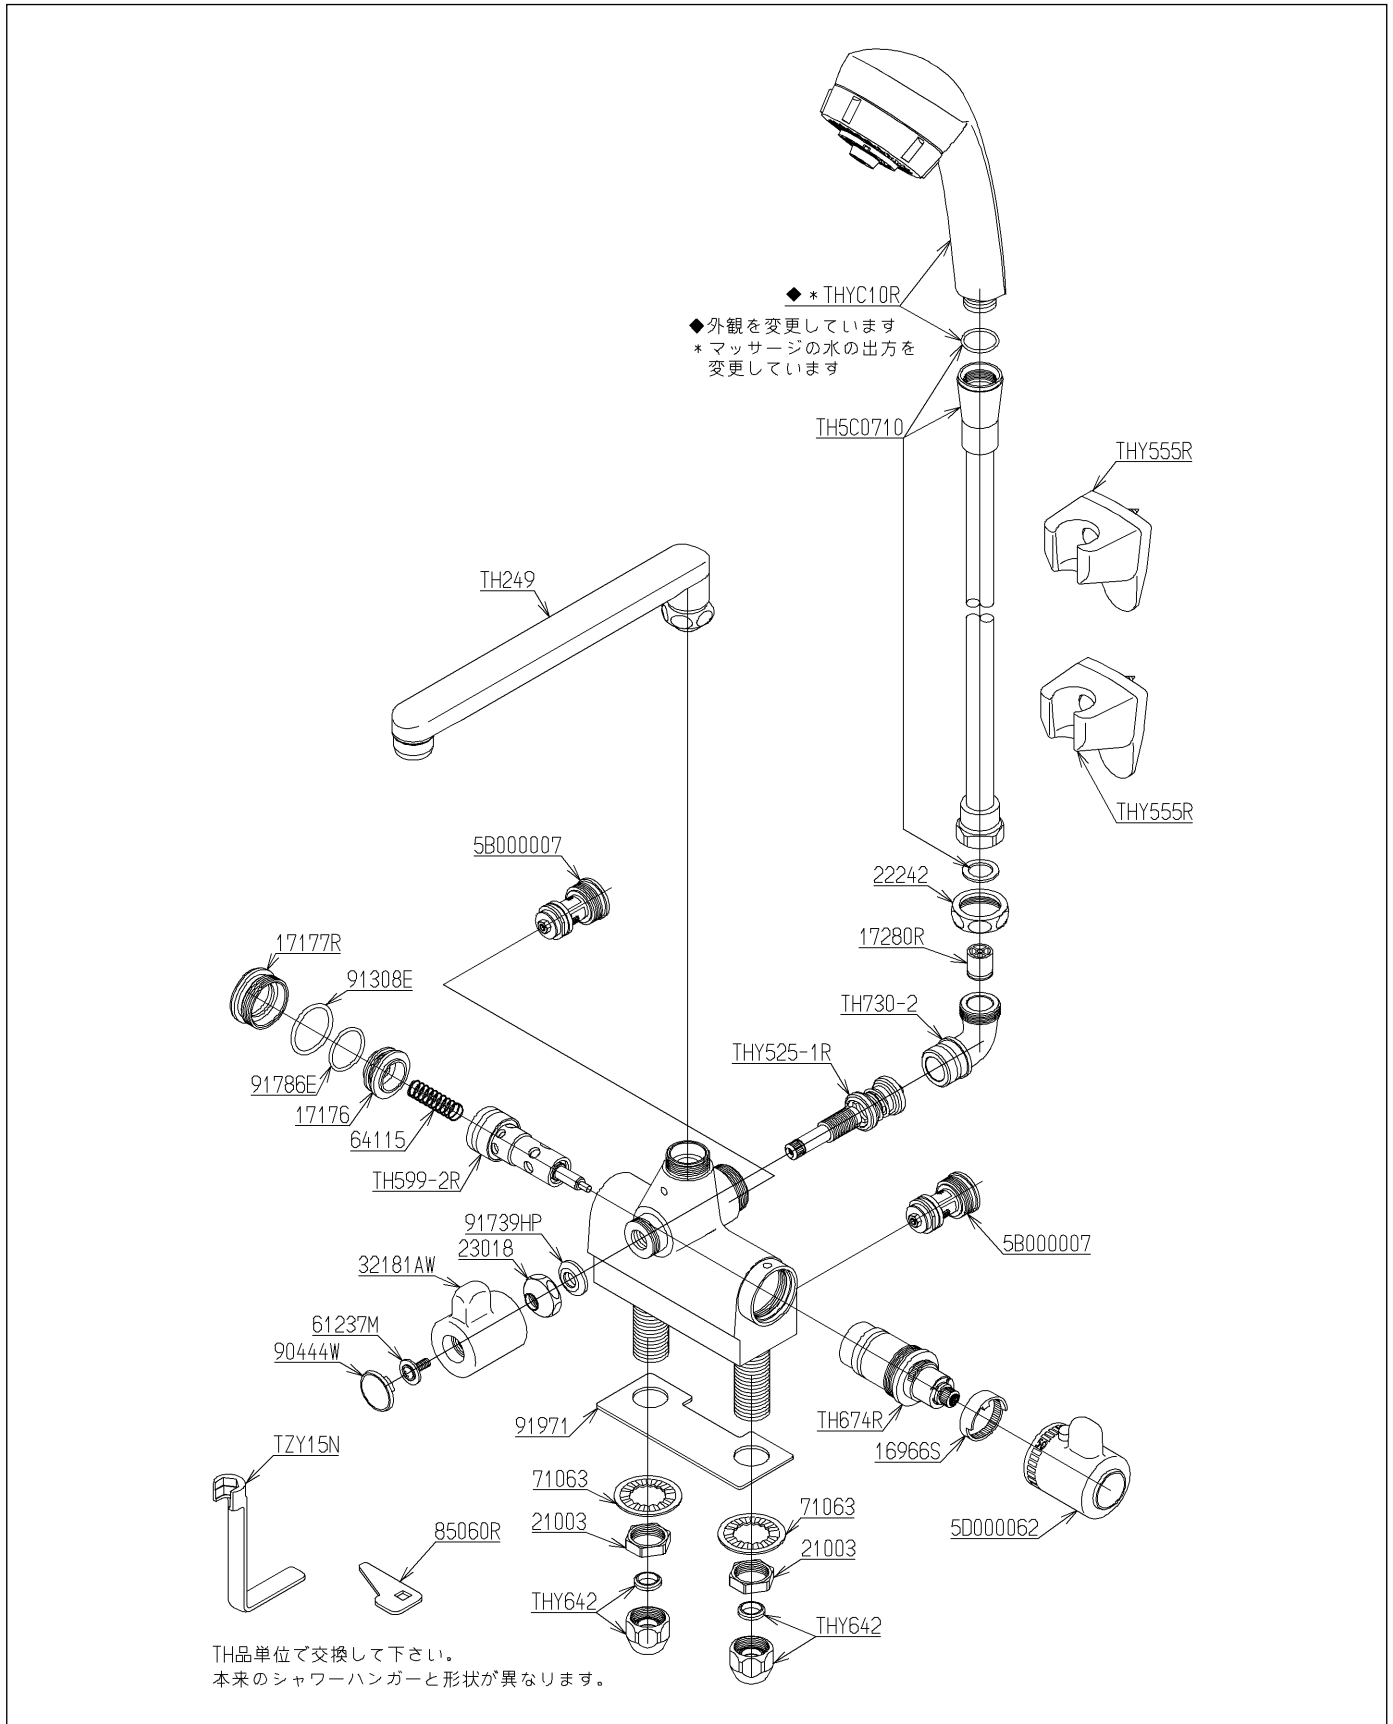

品番	TM246CMH	品名	サーモスタットシャワーバス金具（マッサージ型）	1 / 2
----	----------	----	-------------------------	-------

必ず補修品リストで発注品番（色番、メッキ種別など含む）、数量をご確認ください。  
 ただし、タンク、便器などの補修品は発注品番に色番を付加してご発注ください。図中の番号は図番になります。

品番	TM246CMH	品名	サーモスタットシャワーバス金具（マッサージ型）	2 / 2
----	----------	----	-------------------------	-------

■特記事項(1/1)

- ・分解図、補修品リスト、互換性注意情報は最新のものをお使いください。
- ・発注品番の希望小売価格は予告なく変更する場合がありますので、最新の補修品リストをご確認ください。
- ・発注品番欄に「非補修品」と表示のものは、原則として定期的な補修は不要です。要望される場合は製品交換をご検討願います。
- ・分解図中に専用工具の記載がある場合でも、補修品リストに専用工具の記載のない場合は別売品です。
- ・補修品は、外觀形状・色調が異なる場合がございます。
- ・図番は分解図中に記載の番号です。補修品を発注する際は「発注品番」に記載の品番でご発注ください。
- ・分解図中に図番があり補修品リストに図番・発注品番の記載のない補修品は、最寄りの取付店・販売店へご依頼してください。

【補修品リスト】 注1：発注品番の数量1個当たりの価格です。

図番	発注品番	品名	希望小売価格 (税込価格)注1	数量	材料	備考
TH5C0710	廃番	シャワーホース	廃番	1		
TH249	廃番	自在スパウト部 (TM246C型用・230MM)	廃番	1		
TH599-2R	廃番	エレメント部	廃番	1		
TH674R	廃番	ハンドル操作部	廃番	1		
TH730-2	廃番	シャワーエルボ	廃番	1		
THY525-1R	THY525-1R	切り替えバルブ部	¥ 7,050(¥ 7,755)	1		
THY555R	廃番	シャワーハンガー	廃番	2		
THY642	THY642	テーパリング部	¥ 1,600(¥ 1,760)	2		
THYC10R	廃番	シャワーヘッド	廃番	1		
32181AW	廃番	ハンドル	廃番	1	合成樹脂 他	
5B000007	TH 5B0007	逆止弁部	¥ 5,650(¥ 6,215)	2		
5D000062	廃番	温度調節ハンドル部	廃番	1		
16966S	TH16966S	ストッパー	¥ 930(¥ 1,023)	1	黄銅	
17176	TH17176	湯側弁座	¥ 1,450(¥ 1,595)	1	青銅	
17177R	TH17177R	蓋	¥ 1,100(¥ 1,210)	1	黄銅	
17280R	TH17280R	逆止弁	¥ 1,250(¥ 1,375)	1		
21003	TH21003	ナット20. 9	¥ 160(¥ 176)	2	黄銅	
22242	TH22242	自在部袋ナット	¥ 430(¥ 473)	1	黄銅	
23018	TH23018A	キャップナット	¥ 310(¥ 341)	1	黄銅	
61237M	TH61237M	座金付丸小ねじ4. 7×16	¥ 200(¥ 220)	1	ステンレス鋼 他	
64115	TH64115	ばね	¥ 270(¥ 297)	1	ステンレス鋼	
71063	TH71063	菊座金	¥ 160(¥ 176)	2	軟鋼	
85060R	TH85060RZ	開閉工具	¥ 160(¥ 176)	1	合成樹脂 他	
90444W	TH90444W #54R	キャップ	¥ 590(¥ 649)	1	合成樹脂 他	
91308E	TH91308E	Oリング	¥ 200(¥ 220)	1	合成ゴム	
91739HP	TH91739HP	キャップナットパッキン	¥ 160(¥ 176)	1	合成ゴム	
91786E	TH91786E	Oリング	¥ 200(¥ 220)	1	合成ゴム	
91971	廃番	パッキン	廃番	1	合成樹脂	