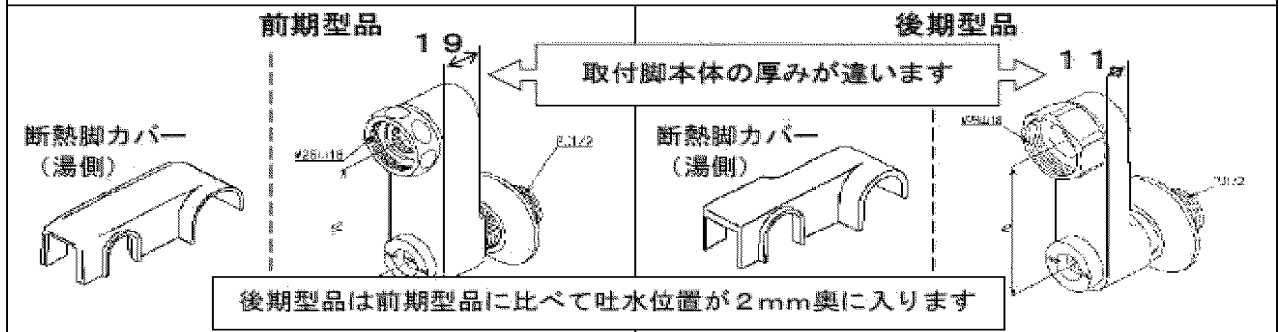

品番	TMF40CFZRKX	品名	壁付サーモ13 (シャワバス・寒) (浴室) (JIS)	3 / 3

金具補修品互換性情報	製品の前期型品・後期型品を識別し、それぞれに対応した補修品を選定してください。	2-A1-0016

件名	水栓取付脚補修時の注意情報		

対象製品	TMF40ARX	TMG40ARX	TMJ40ARX
	TMF40AZRKX	TMG40ARKX	TMJ40ARKX 他

新旧製品識別方法