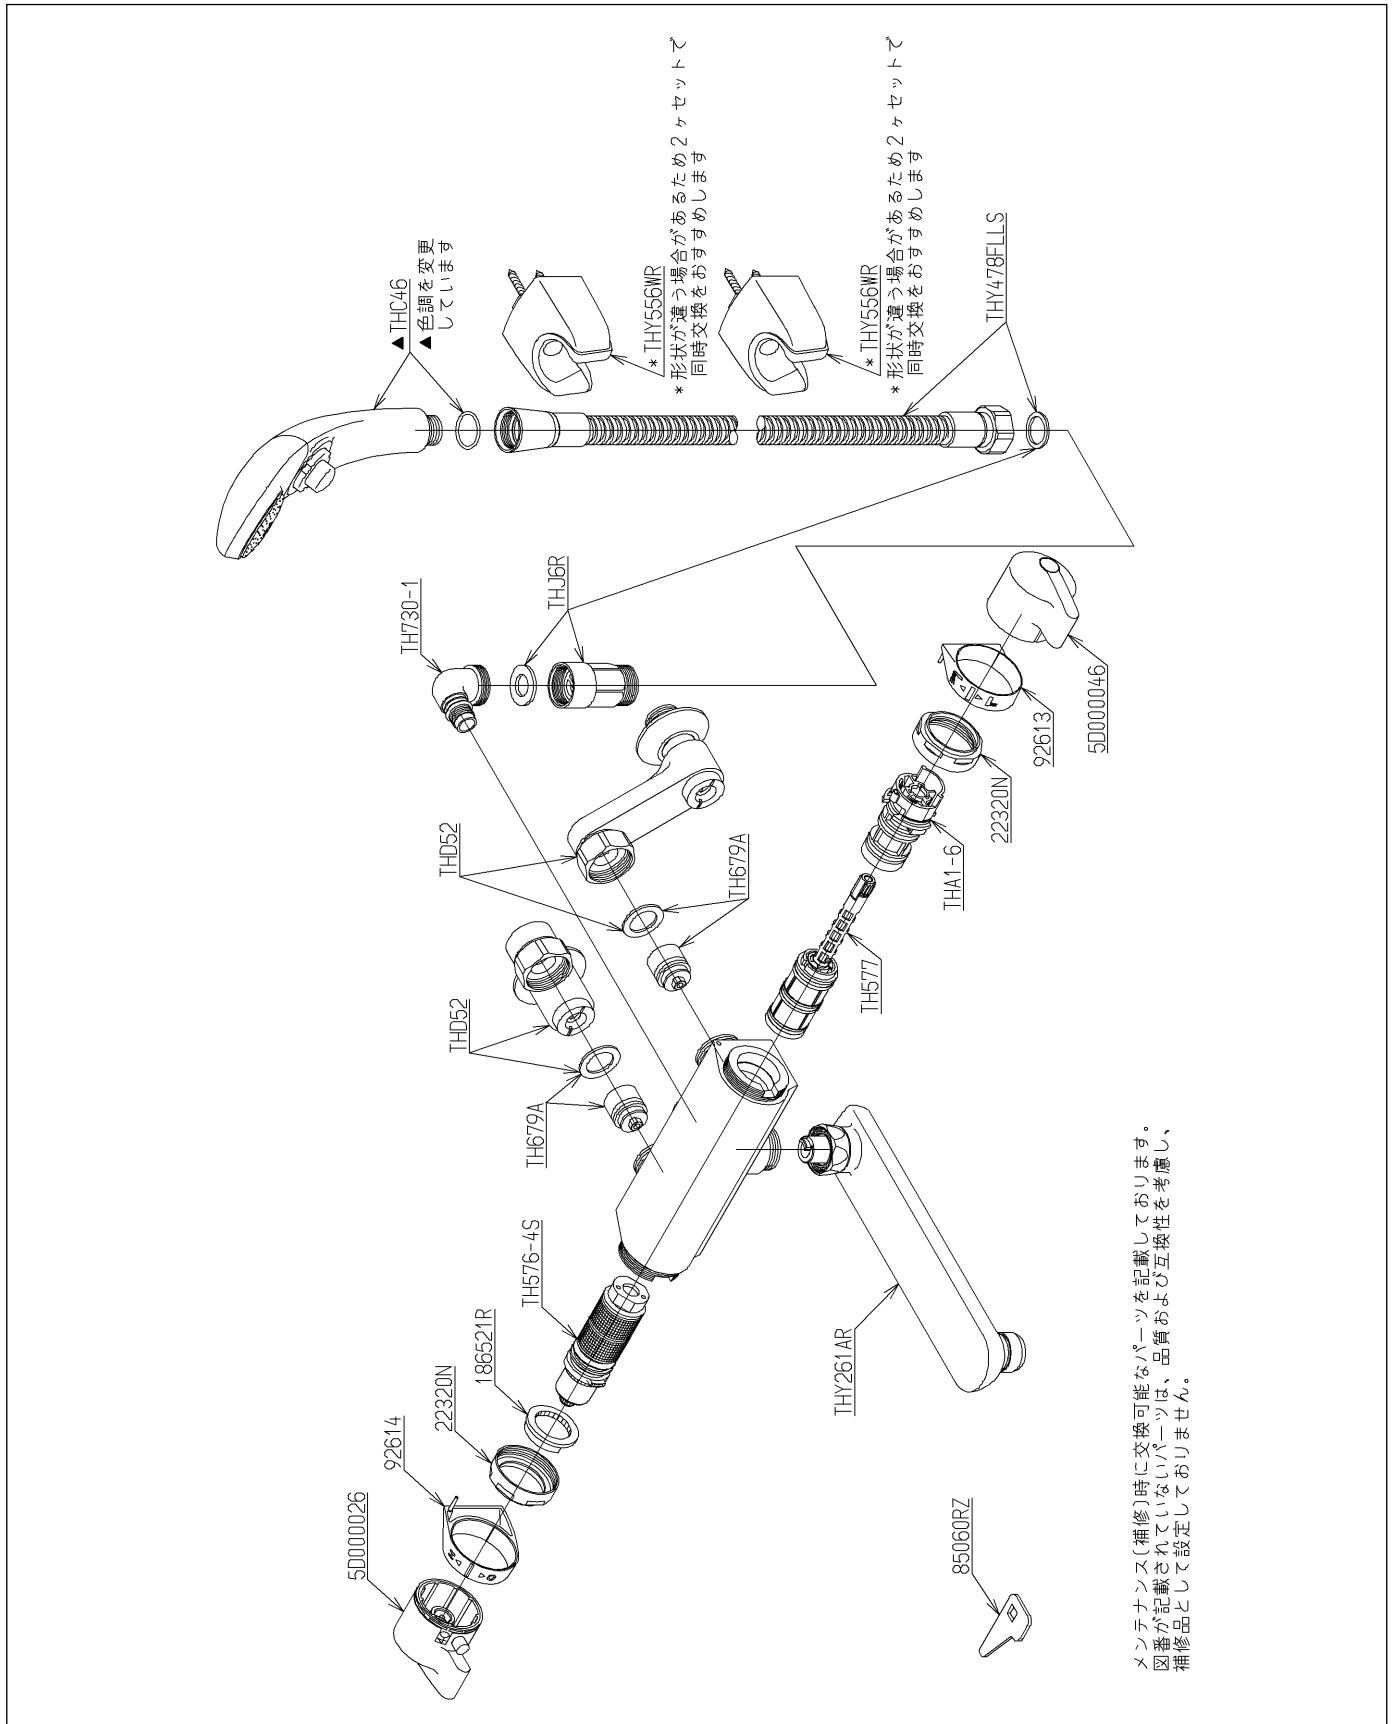

品番	TMF40WFRR	品名	壁付サーモ13 ク (浴室)	(シャワバス・クリック) (JIS)	1 / 2
----	-----------	----	-------------------	--------------------	-------

必ず補修品リストで発注品番(色番、メッキ種別など含む)、数量をご確認ください。  
 ただし、タンク、便器などの補修品は発注品番に色番を付加してご発注ください。図中の番号は図番になります。

品番	TMF40WFRR	品名	壁付サーモ13 (シャワバス・クリック) (浴室) (JIS)	2 / 2
----	-----------	----	---------------------------------	-------

■特記事項(1/1)

- ・分解図、補修品リスト、互換性注意情報は最新のものをお使いください。
- ・発注品番の希望小売価格は予告なく変更する場合がありますので、最新の補修品リストをご確認ください。
- ・発注品番欄に「非補修品」と表示のものは、原則として定期的な補修は不要です。要望される場合は製品交換をご検討願います。
- ・分解図中に専用工具の記載がある場合でも、補修品リストに専用工具の記載のない場合は別売品です。
- ・補修品は、外觀形状・色調が異なる場合がございます。
- ・図番は分解図中に記載の番号です。補修品を発注する際は「発注品番」に記載の品番でご発注ください。
- ・分解図中に図番があり補修品リストに図番・発注品番の記載のない補修品は、最寄りの取付店・販売店へご依頼してください。

【補修品リスト】 注1：発注品番の数量1個当たりの価格です。

図番	発注品番	品名	希望小売価格 (税込価格)注1	数量	材料	備考
TH576-4S	TH576-4S	温度調節ユニット	¥ 10,600(¥ 11,660)	1		
TH577	TH577	開閉バルブ部	¥ 5,500(¥ 6,050)	1		
TH679A	TH679A	逆止弁部	¥ 1,050(¥ 1,155)	2		
TH730-1	TH730-1	シャワーエルボ	¥ 2,000(¥ 2,200)	1		
THA1-6	THA 1-6	スペーサー	¥ 1,850(¥ 2,035)	1		
THC46	THC46	シャワーヘッド	¥ 8,900(¥ 9,790)	1		
THD52	THD52	止水栓付取付脚	¥ 8,150(¥ 8,965)	2		
THJ6R	THJ 6R	調圧弁	¥ 6,050(¥ 6,655)	1		
THY261AR	THY261AR	自在スパウト	¥ 17,600(¥ 19,360)	1		
THY478FLLS	THY478FLLN	シャワーホース	¥ 11,600(¥ 12,760)	1		
THY556WR	THY556WAR	シャワーハンガー	¥ 3,600(¥ 3,960)	2		
5D000026	TH 5D0026	温度調節ハンドル部	¥ 5,050(¥ 5,555)	1		
5D000046	TH 5D0046	開閉ハンドル部	¥ 4,550(¥ 5,005)	1		
186521R	TH186521R	ストッパー	¥ 2,000(¥ 2,200)	1	黄銅	
22320N	TH22320N	ナット	¥ 590(¥ 649)	2	銅合金	
85060RZ	TH85060RZ	開閉工具	¥ 170(¥ 187)	1	複合材質	
92613	TH92613 #G19M	インデックス	¥ 1,050(¥ 1,155)	1	合成樹脂	
92614	TH92614 #G19M	インデックス	¥ 1,150(¥ 1,265)	1	合成樹脂	