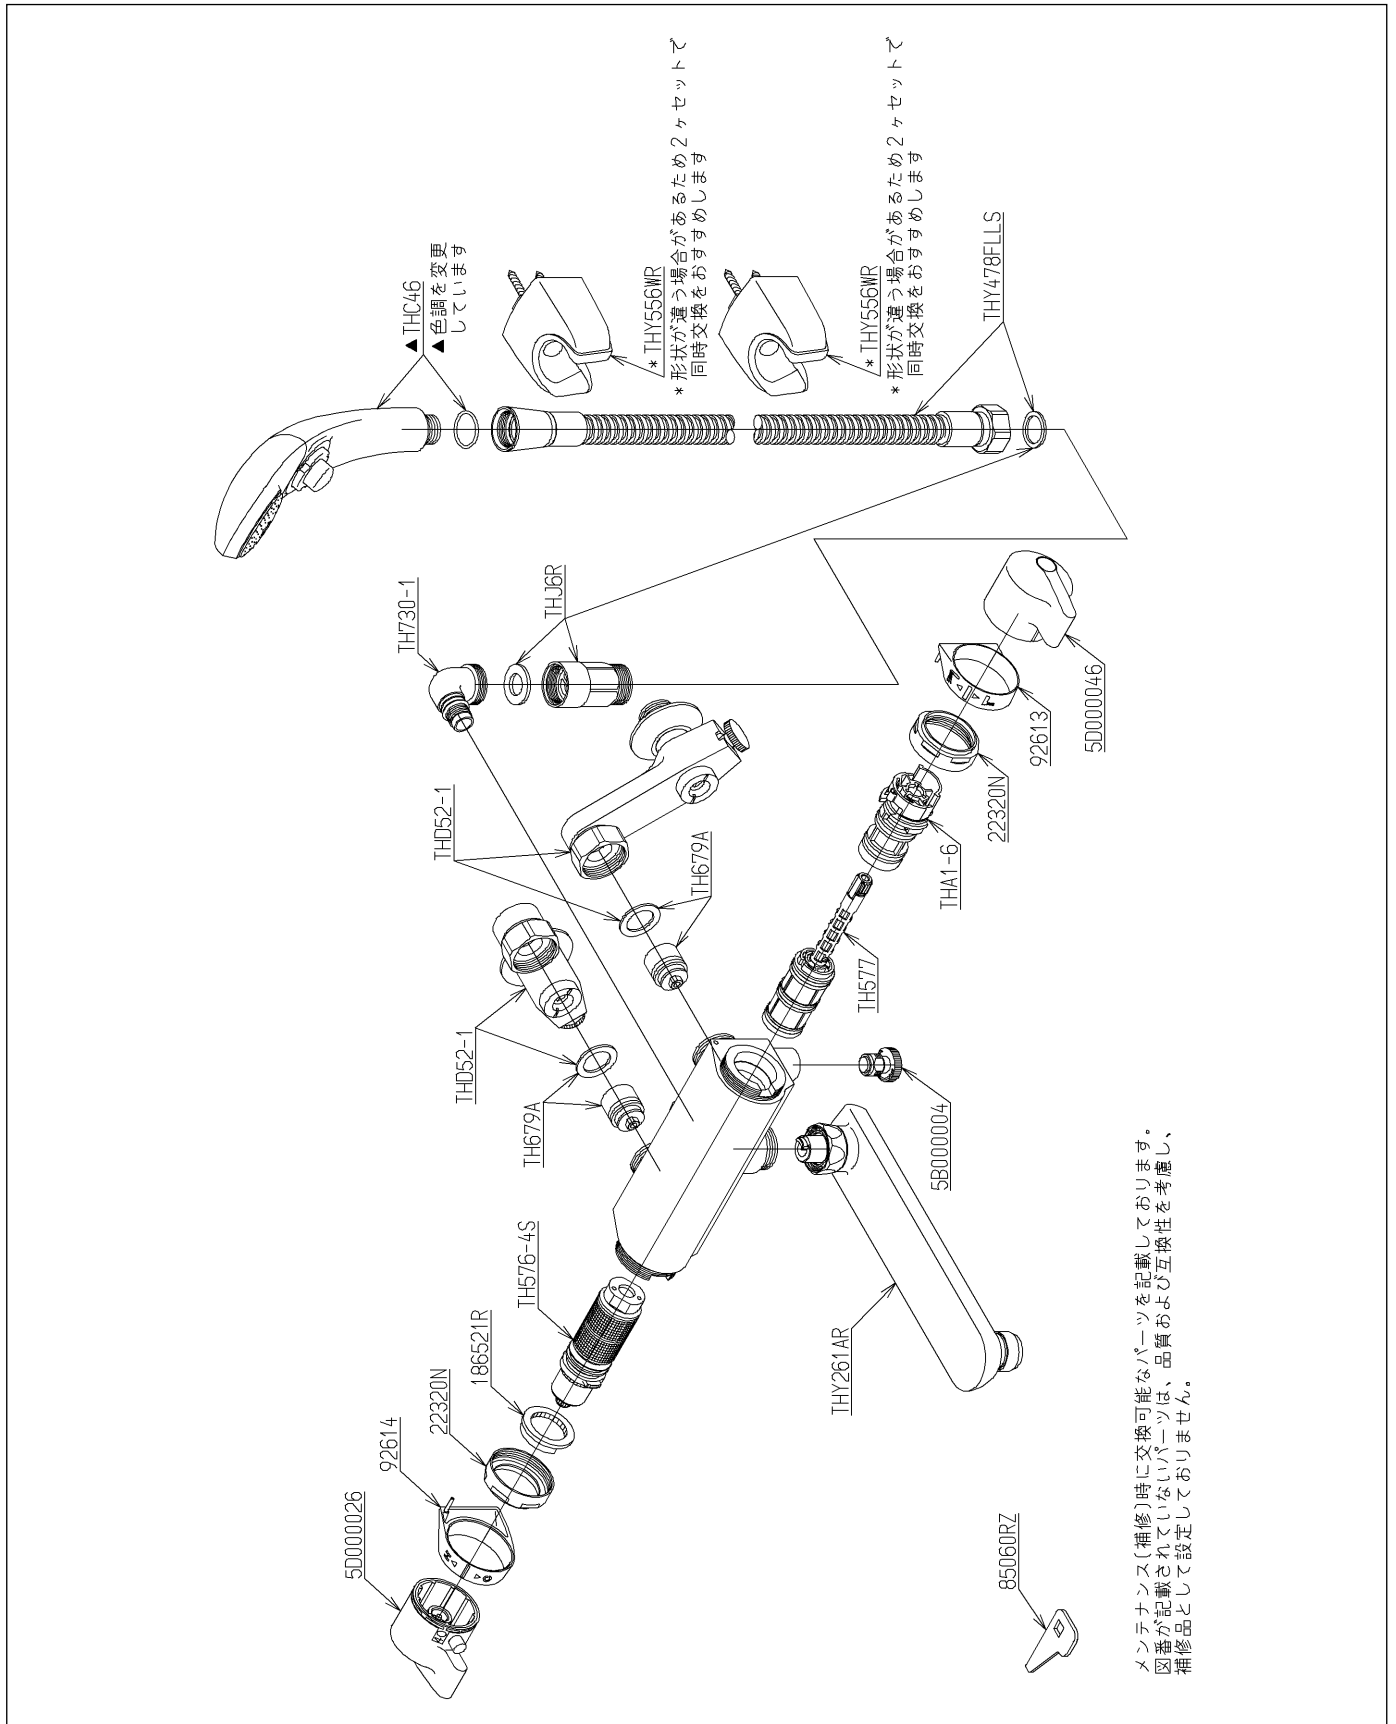

品番	TMF40WFRRZ	品名	壁付サーモ13 ク・寒) (浴室) (JIS)	(シャワバス・クリッ	1 / 2
----	------------	----	----------------------------	------------	-------

必ず補修品リストで発注品番(色番、メッキ種別など含む)、数量をご確認ください。
 ただし、タンク、便器などの補修品は発注品番に色番を付加してご発注ください。図中の番号は図番になります。

品番	TMF40WFRRZ	品名	壁付サーモ13 (シャワバス・クリック・寒) (浴室) (JIS)	2 / 2
----	------------	----	-----------------------------------	-------

■特記事項(1/1)

- ・分解図、補修品リスト、互換性注意情報は最新のものをお使いください。
- ・発注品番の希望小売価格は予告なく変更する場合がありますので、最新の補修品リストをご確認ください。
- ・発注品番欄に「非補修品」と表示のものは、原則として定期的な補修は不要です。要望される場合は製品交換をご検討願います。
- ・分解図中に専用工具の記載がある場合でも、補修品リストに専用工具の記載のない場合は別売品です。
- ・補修品は、外觀形状・色調が異なる場合がございます。
- ・図番は分解図中に記載の番号です。補修品を発注する際は「発注品番」に記載の品番でご発注ください。
- ・分解図中に図番があり補修品リストに図番・発注品番の記載のない補修品は、最寄りの取付店・販売店へご依頼してください。

【補修品リスト】 注1：発注品番の数量1個当たりの価格です。

図番	発注品番	品名	希望小売価格 (税込価格)注1	数量	材料	備考
TH576-4S	TH576-4S	温度調節ユニット	¥ 10,200(¥ 11,220)	1		
TH577	TH577	開閉バルブ部	¥ 5,300(¥ 5,830)	1		
TH679A	TH679A	逆止弁部	¥ 1,000(¥ 1,100)	2		
TH730-1	TH730-1	シャワーエルボ	¥ 1,950(¥ 2,145)	1		
THA1-6	THA 1-6	スペーサー	¥ 1,800(¥ 1,980)	1		
THC46	THC46	シャワーヘッド	¥ 8,550(¥ 9,405)	1		
THD52-1	THD52-1	止水栓付取付脚	¥ 9,650(¥ 10,615)	2		
THJ6R	THJ 6R	調圧弁	¥ 5,800(¥ 6,380)	1		
THY261AR	THY261AR	自在スパウト	¥ 16,900(¥ 18,590)	1		
THY478FLLS	THY478FLLN	シャワーホース	¥ 11,200(¥ 12,320)	1		
THY556WR	THY556WAR	シャワーハンガー	¥ 3,450(¥ 3,795)	2		
5B000004	TH 5B0004	水抜弁部	¥ 1,150(¥ 1,265)	1		
5D000026	TH 5D0026	温度調節ハンドル部	¥ 4,850(¥ 5,335)	1		
5D000046	TH 5D0046	開閉ハンドル部	¥ 4,400(¥ 4,840)	1		
186521R	TH186521R	ストッパー	¥ 1,950(¥ 2,145)	1	黄銅	
22320N	TH22320N	ナット	¥ 570(¥ 627)	2	銅合金	
85060RZ	TH85060RZ	開閉工具	¥ 160(¥ 176)	1	複合材質	
92613	TH92613 #G19M	インデックス	¥ 1,000(¥ 1,100)	1	合成樹脂	
92614	TH92614 #G19M	インデックス	¥ 1,100(¥ 1,210)	1	合成樹脂	