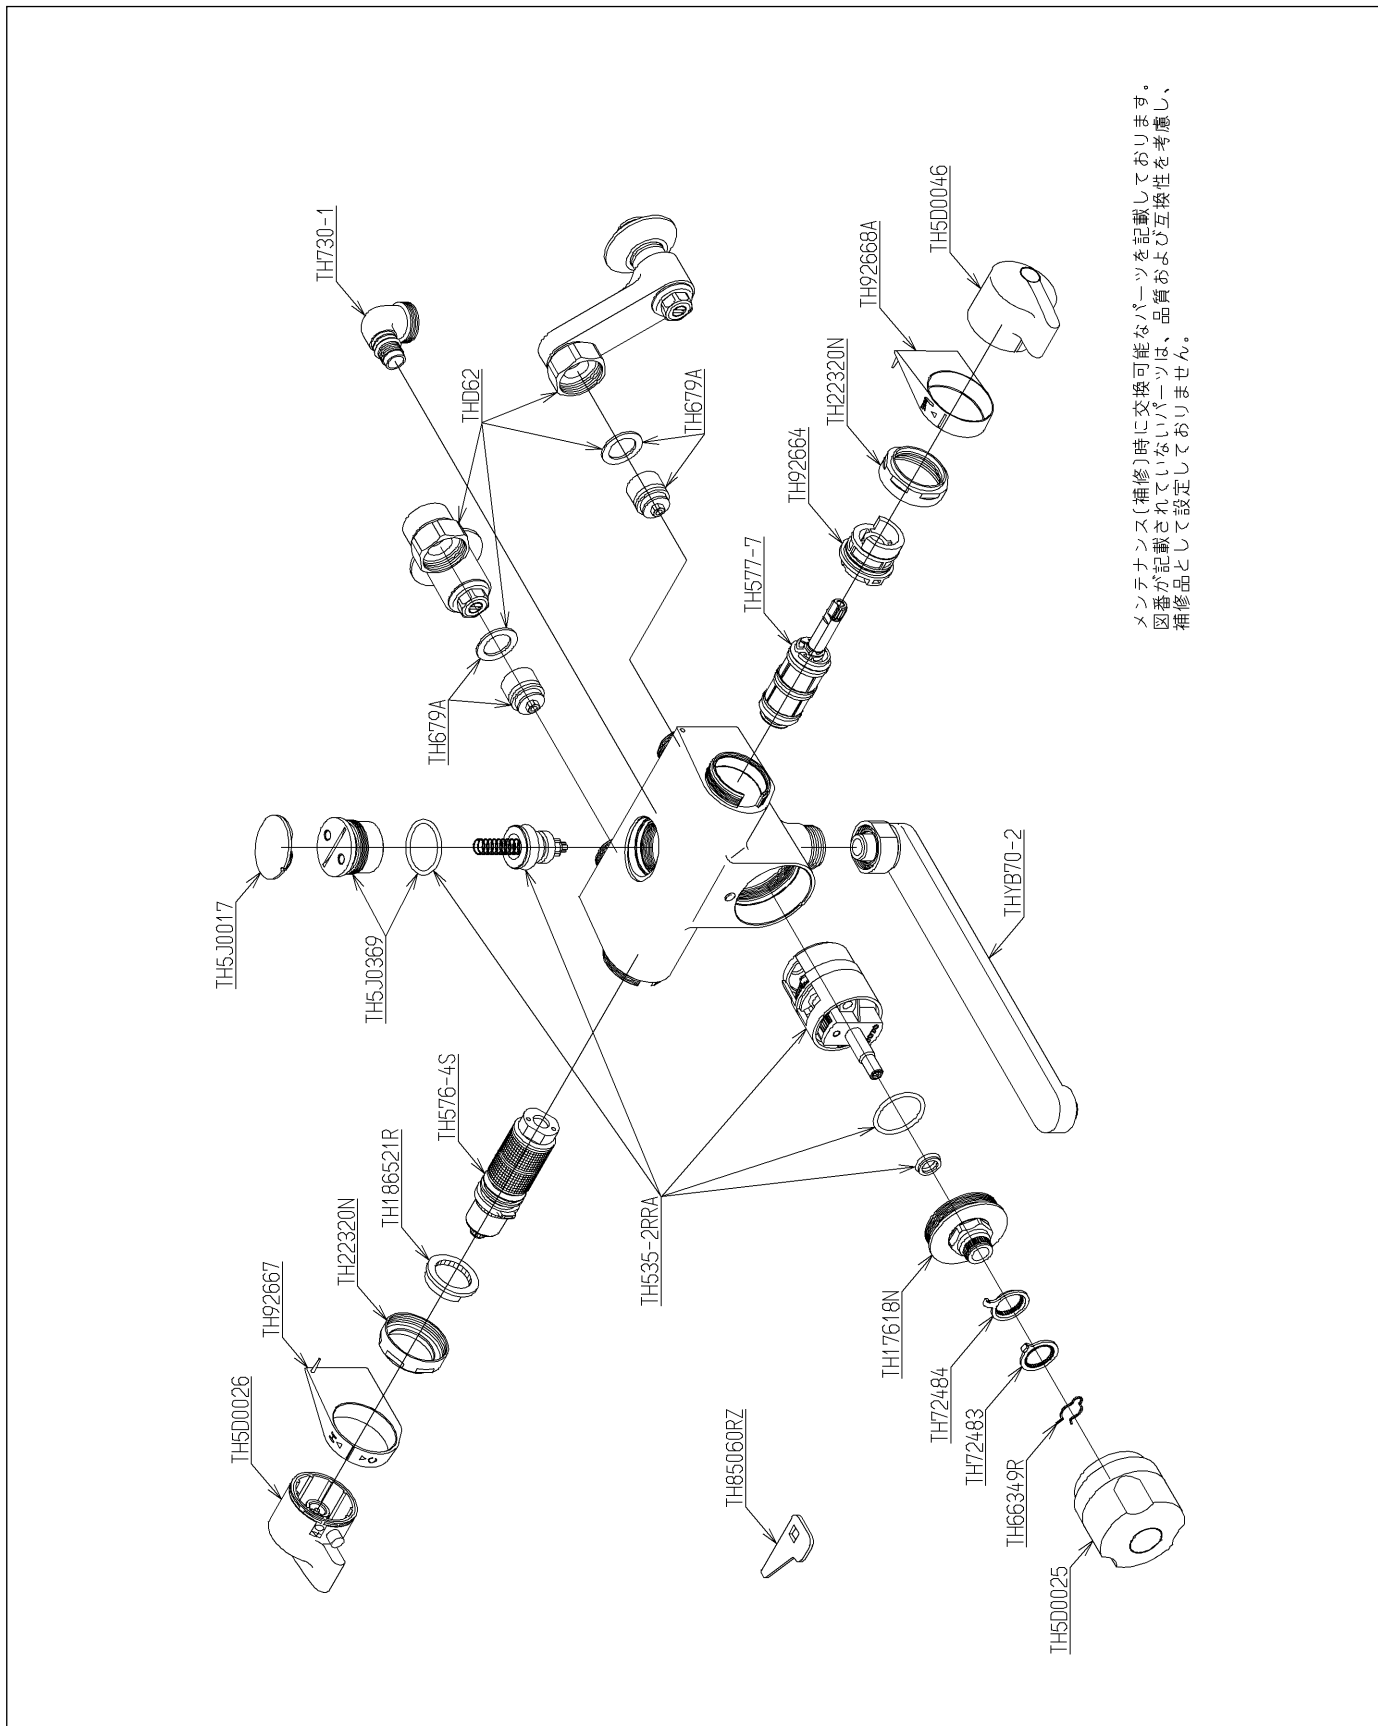

品番	TMF47LBR B	品名	定量止水式壁付サーモスタット水栓	1 / 2
----	------------	----	------------------	-------

必ず補修品リストで発注品番(色番、メッキ種別など含む)、数量をご確認ください。  
 ただし、タンク、便器などの補修品は発注品番に色番を付加してご発注ください。図中の番号は図番になります。

品番	TMF47LBR	B	品名	定量止水式壁付サーモスタット水栓	2 / 2
----	----------	---	----	------------------	-------

■特記事項(1/1)

- ・分解図、補修品リスト、互換性注意情報は最新のものをお使いください。
- ・発注品番の希望小売価格は予告なく変更する場合がありますので、最新の補修品リストをご確認ください。
- ・発注品番欄に「非補修品」と表示のものは、原則として定期的な補修は不要です。要望される場合は製品交換をご検討願います。
- ・分解図中に専用工具の記載がある場合でも、補修品リストに専用工具の記載のない場合は別売品です。
- ・補修品は、外観形状・色調が異なる場合がございます。
- ・図番は分解図中に記載の番号です。補修品を発注する際は「発注品番」に記載の品番でご発注ください。
- ・分解図中に図番があり補修品リストに図番・発注品番の記載のない補修品は、最寄りの取付店・販売店へご依頼してください。

【補修品リスト】 注1：発注品番の数量1個当たりの価格です。

図番	発注品番	品名	希望小売価格 (税込価格)注1	数量	材料	備考
TH5D0025	TH 5D0025	開閉ハンドル部	¥ 5,300(¥ 5,830)	1		
TH5D0026	TH 5D0026	温度調節ハンドル部	¥ 5,050(¥ 5,555)	1		
TH5D0046	TH 5D0046	開閉ハンドル部	¥ 4,550(¥ 5,005)	1		
TH5J0017	TH 5J0017	キャップ	¥ 1,600(¥ 1,760)	1		
TH17618N	TH17618N	スピンドルガイド	¥ 1,750(¥ 1,925)	1	黄銅	
TH186521R	TH186521R	ストッパー	¥ 2,000(¥ 2,200)	1	黄銅	
TH22320N	TH22320N	ナット	¥ 590(¥ 649)	2	銅合金	
TH535-2RRA	TH535-2RRA	定量止水ユニット	¥ 7,750(¥ 8,525)	1		
TH576-4S	TH576-4S	温度調節ユニット	¥ 10,600(¥ 11,660)	1		
TH577-7	TH577-7	開閉バルブ部	¥ 5,200(¥ 5,720)	1		
TH5J0369	TH5J0369	ふたユニット	¥ 2,000(¥ 2,200)	1		
TH66349R	TH66349R	止め輪	¥ 170(¥ 187)	1	ステンレス鋼	
TH679A	TH679A	逆止弁部	¥ 1,050(¥ 1,155)	2		
TH72483	TH72483	ストッパ	¥ 1,300(¥ 1,430)	1		
TH72484	TH72484	ストッパ	¥ 1,300(¥ 1,430)	1	ステンレス	
TH730-1	TH730-1	シャワーエルボ	¥ 2,000(¥ 2,200)	1		
TH85060RZ	TH85060RZ	開閉工具	¥ 170(¥ 187)	1	複合材質	
TH92664	TH92664	スペーサー	¥ 1,650(¥ 1,815)	1	合成樹脂	
TH92667	TH92667	インデックス	¥ 1,200(¥ 1,320)	1	樹脂	
TH92668A	TH92668A #G19M	インデックス	¥ 1,150(¥ 1,265)	1	合成樹脂	
THD62	THD62	止水栓付取付脚	¥ 17,300(¥ 19,030)	1		
THYB70-2	THYB70-2	自在スパウト	¥ 7,450(¥ 8,195)	1		