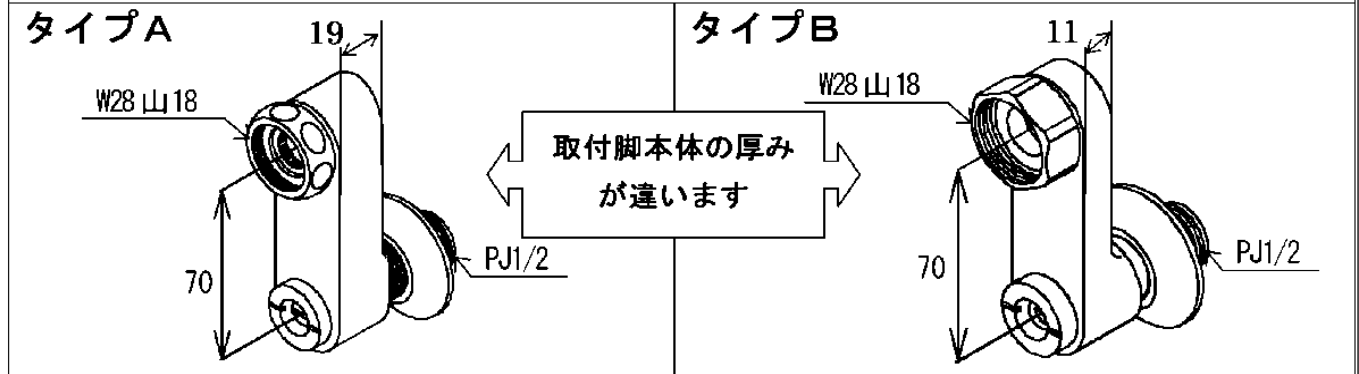

品番	TMF49C1GAS	品名	壁付サーモ13 (シャワバス・自閉) (浴室) (JIS)	3 / 3

金具補修品注意情報

2-A-0056

件名	水栓取付脚補修時の注意情報 (TMF 49型)
対象製品	TMF49AX TMF49CX TMF49CGX TMF49C1X TMF49C2X TMF49MX TMF49WX TMF49CGARR TMF49WGSR 他

タイプ識別方法