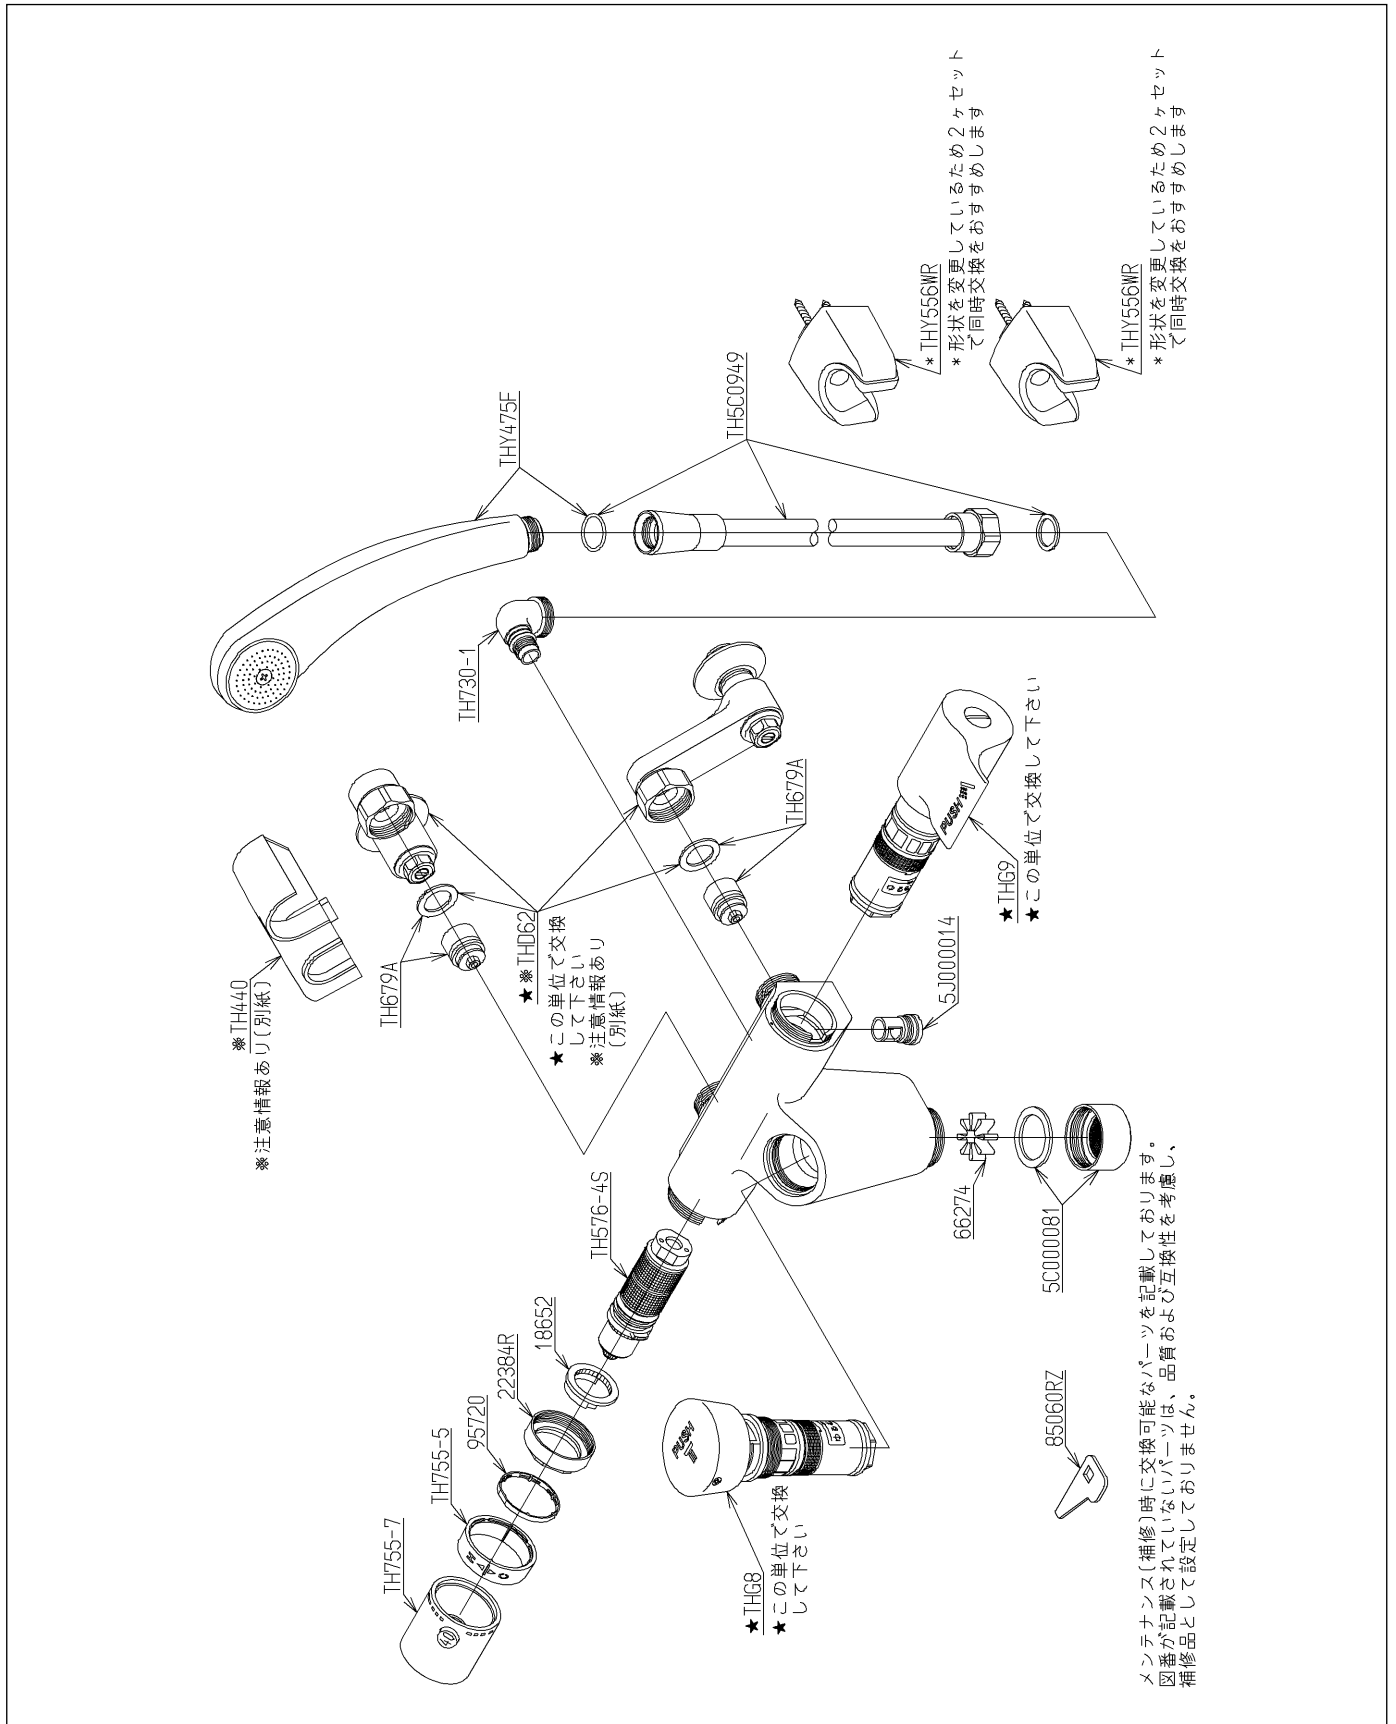

品番	TMF49C1GAS	品名	壁付サーモ13 (シャワバス・自閉) (浴室) (JIS)	1 / 3
----	------------	----	----------------------------------	-------

互換性に関する注意情報があります

必ず補修品リストで発注品番(色番、メッキ種別など含む)、数量をご確認ください。  
ただし、タンク、便器などの補修品は発注品番に色番を付加してご発注ください。図中の番号は図番になります。

品番	TMF49C1GAS	品名	壁付サーモ13 (シャワバス・自閉) (浴室) (JIS)	2 / 3
----	------------	----	----------------------------------	-------

■互換性に関する注意情報

- 【金具補修品互換性情報】水栓取付脚補修時の注意情報 (TMF49型)

■特記事項 (1/1)

- ・分解図、補修品リスト、互換性注意情報は最新のものをお使いください。
- ・発注品番の希望小売価格は予告なく変更する場合がありますので、最新の補修品リストをご確認ください。
- ・発注品番欄に 非補修品 と表示のものは、原則として定期的な補修は不要です。要望される場合は製品交換をご検討願います。
- ・分解図中に専用工具の記載がある場合でも、補修品リストに専用工具の記載のない場合は別売品です。
- ・補修品は、外観形状・色調が異なる場合がございます。
- ・図番は分解図中に記載の番号です。補修品を発注する際は「発注品番」に記載の品番でご発注ください。
- ・分解図中に図番があり補修品リストに図番・発注品番の記載のない補修品は、最寄りの取付店・販売店へご依頼してください。

【補修品リスト】 注1：発注品番の数量1個当たりの価格です。

図番	発注品番	品名	希望小売価格 (税込価格)注1	数量	材料	備考
TH440	TH440	断熱脚カバー	¥ 780 (¥ 858)	1	合成樹脂	
TH576-4S	TH576-4S	温度調節ユニット	¥ 10,200 (¥ 11,220)	1		
TH5C0949	TH5C0949	シャワーホース	¥ 6,650 (¥ 7,315)	1		
TH679A	TH679A	逆止弁部	¥ 1,000 (¥ 1,100)	2		
TH730-1	TH730-1	シャワーエルボ	¥ 1,950 (¥ 2,145)	1		
TH755-5	TH755-5 #G19M	温度調節側インデックス	¥ 650 (¥ 715)	1	合成樹脂	
TH755-7	TH755-7	温度調節ハンドル部	¥ 5,400 (¥ 5,940)	1		
THD62	THD62	止水栓付取付脚	¥ 16,600 (¥ 18,260)	1		
THG8	THG 8	自閉バルブ部	¥ 11,600 (¥ 12,760)	1		
THG9	THG 9	自閉バルブ部	¥ 24,700 (¥ 27,170)	1		
THY475F	廃番	シャワーヘッド		1	廃番	
THY556WR	THY556WAR	シャワーハンガー	¥ 3,450 (¥ 3,795)	2		
5C000081	TH 5C0081	吐水口部	¥ 3,400 (¥ 3,740)	1		
5J000014	TH 5J0014	スピンドル部	¥ 1,800 (¥ 1,980)	1		
18652	TH18652	ストッパー	¥ 1,900 (¥ 2,090)	1	黄銅	
22384R	TH22384R	ナット	¥ 1,900 (¥ 2,090)	1	黄銅	
66274	TH66274	整流板	¥ 160 (¥ 176)	1	ステンレス鋼	
85060RZ	TH85060RZ	開閉工具	¥ 160 (¥ 176)	1	複合材質	
95720	TH95720	リング	¥ 480 (¥ 528)	1	合成樹脂	

## 金具補修品注意情報

2-A-0056

件名	水栓取付脚補修時の注意情報 (TMF 49型)
対象製品	TMF49AX TMF49CX TMF49CGX TMF49C1X TMF49C2X TMF49MX TMF49WX TMF49CGARR TMF49WGSR 他