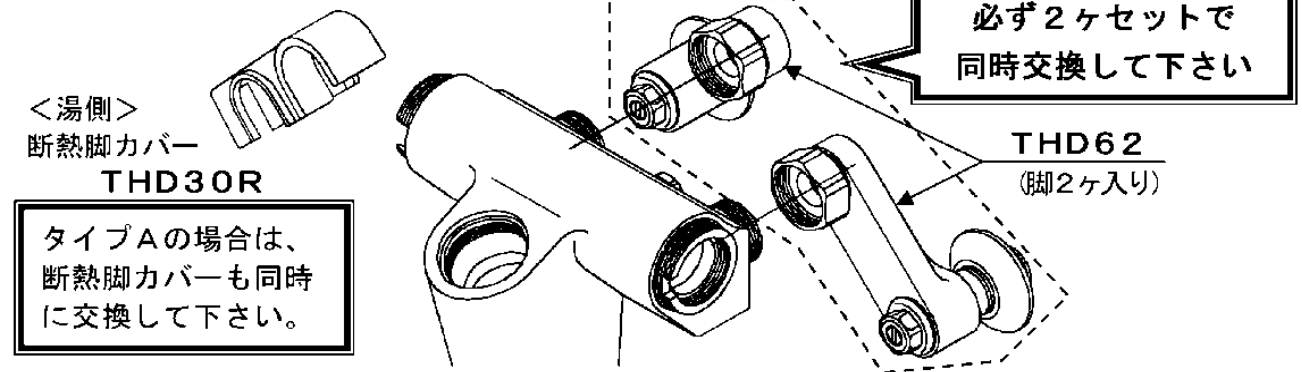

補修品選定 (タイプA B共通)

【取付脚本体を交換する場合】