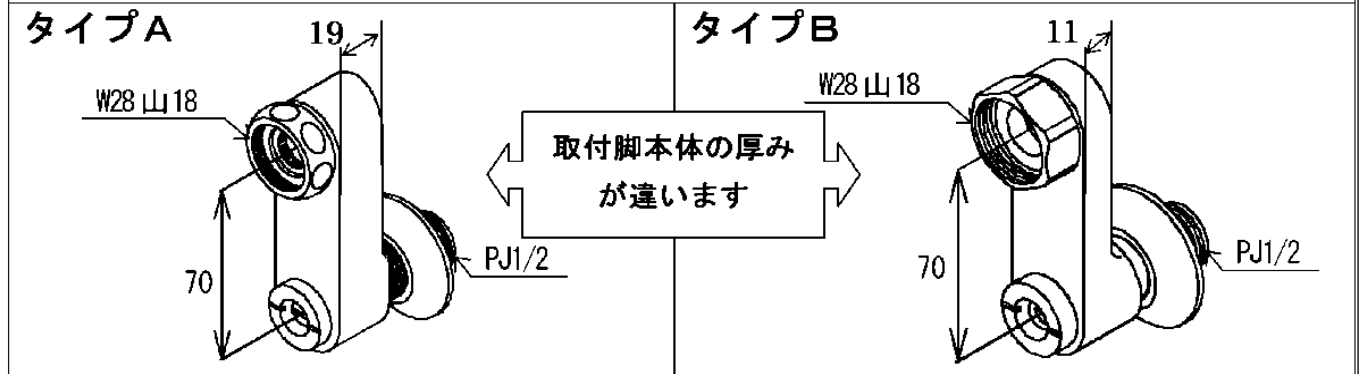

品番	TMF49C2GA	品名	壁付サーモ13 (シャワー・自閉) (浴室) (JIS)	3 / 3

金具補修品注意情報

2-A-0056

件名	水栓取付脚補修時の注意情報 (TMF49型)
対象製品	TMF49AX TMF49CX TMF49CGX TMF49C1X TMF49C2X TMF49MX TMF49WX TMF49CGARR TMF49WGSR 他

タイプ識別方法