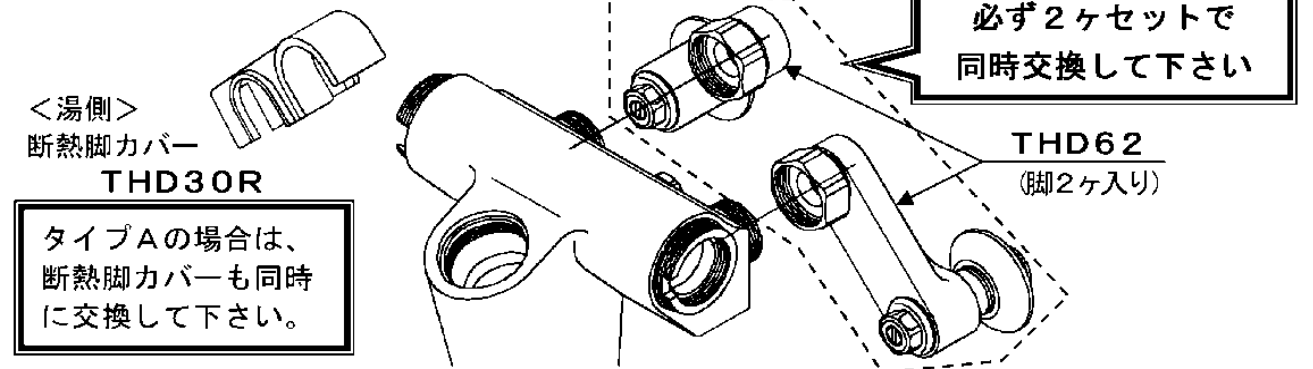

補修品選定 (タイプA B共通)

【取付脚本体を交換する場合】