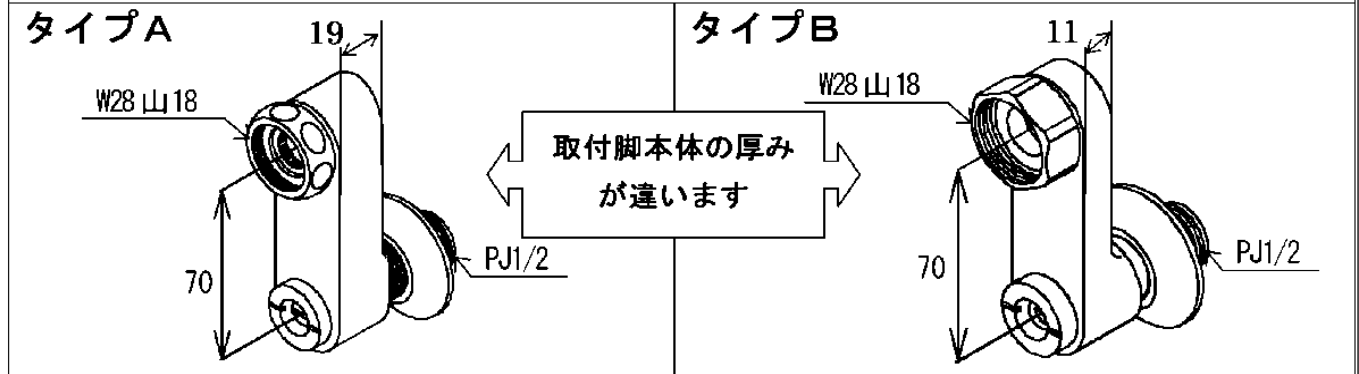

品番	TMF49C2GX	品名	壁付サーモ13 (シャワー・自閉) (浴室) (JIS)	3 / 3

金具補修品注意情報

2-A-0056

件名	水栓取付脚補修時の注意情報 (TMF 49型)
対象製品	TMF49AX TMF49CX TMF49CGX TMF49C1X TMF49C2X TMF49MX TMF49WX TMF49CGARR TMF49WGSR 他

タイプ識別方法