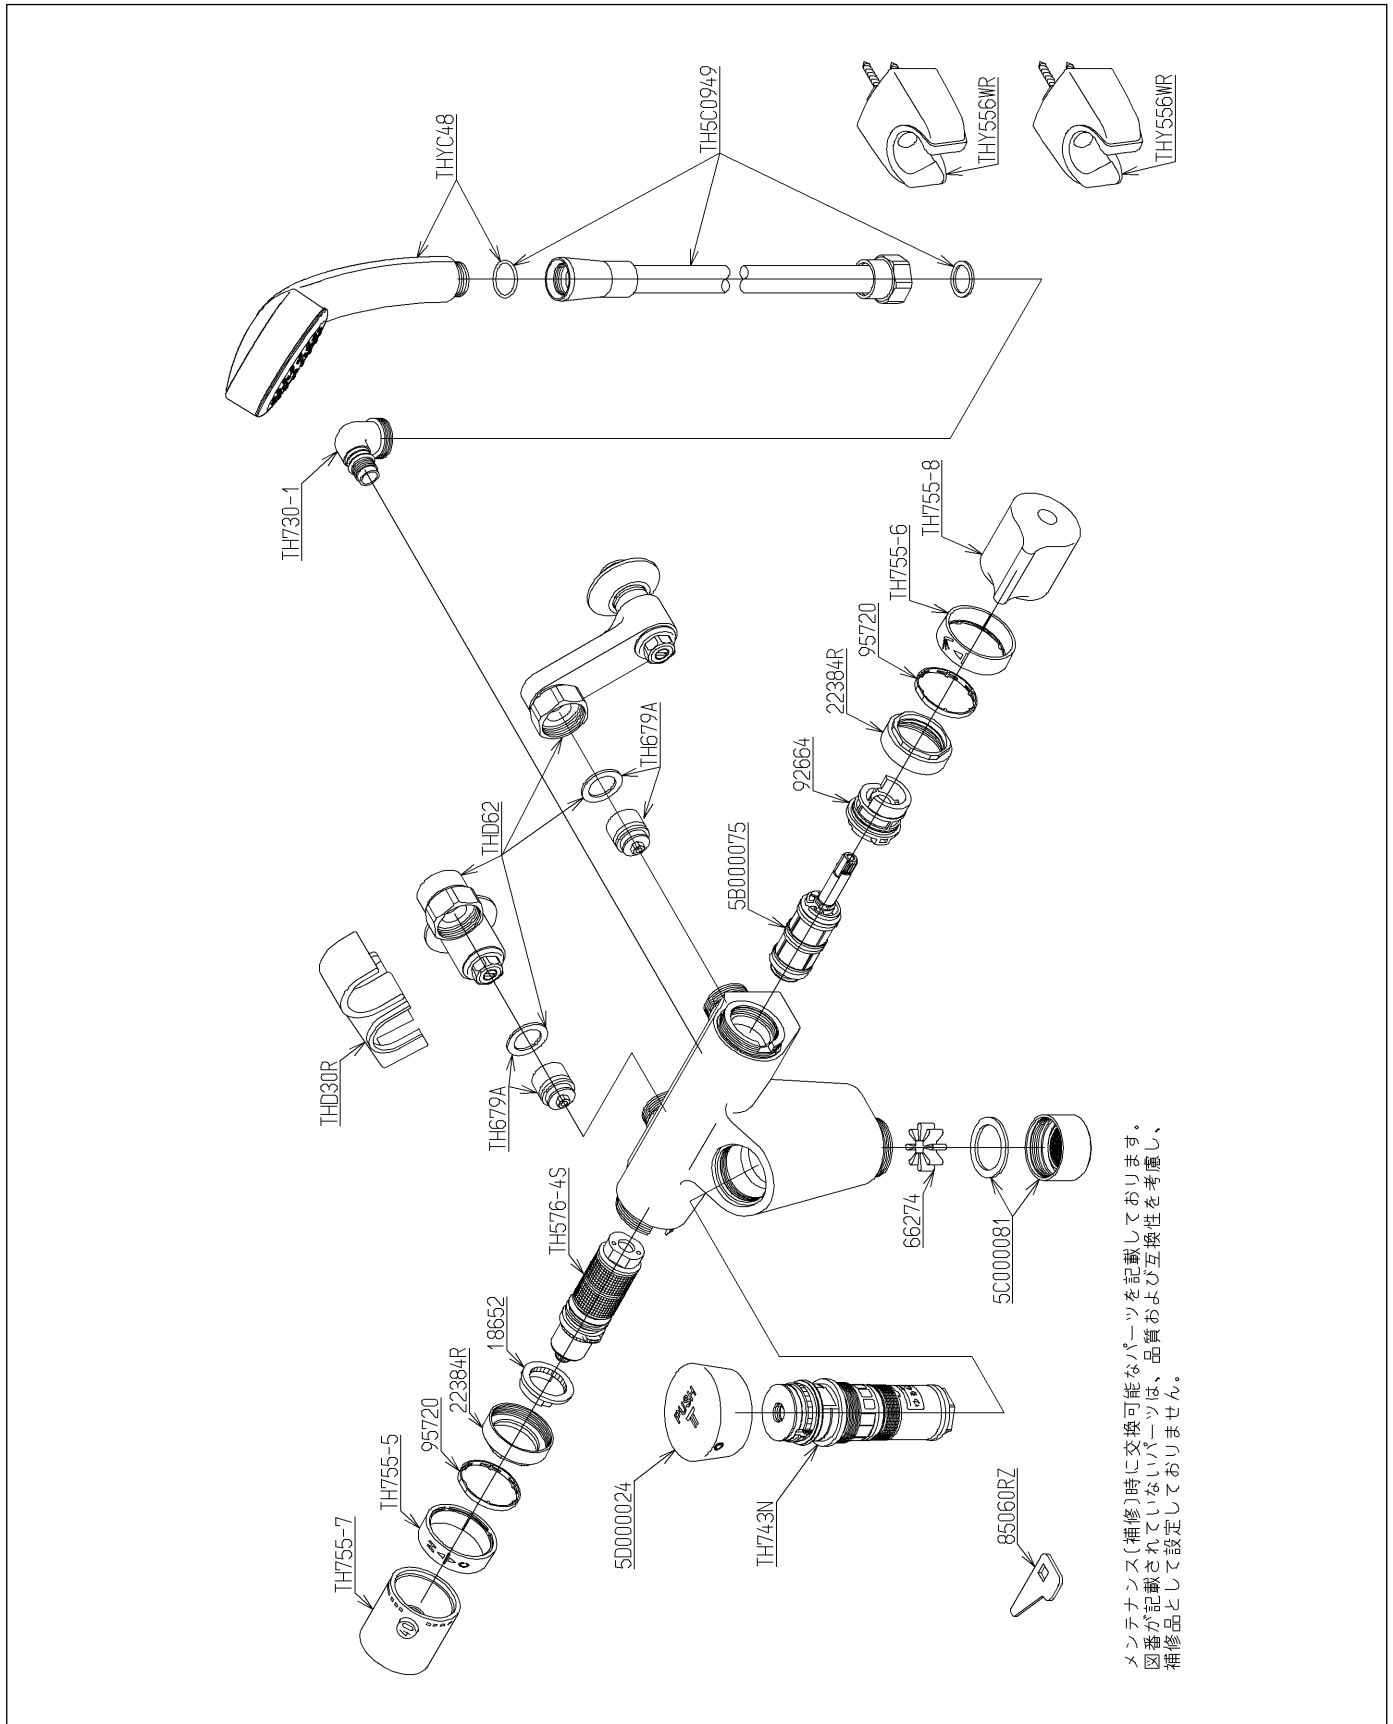

品番	TMF49E	品名	壁付サーモ13 (シャワバス・自閉) (浴室) (JIS)	1 / 2
----	--------	----	----------------------------------	-------

必ず補修品リストで発注品番(色番、メッキ種別など含む)、数量をご確認ください。
 ただし、タンク、便器などの補修品は発注品番に色番を付加してご発注ください。図中の番号は図番になります。

メンテナンス(補修)時に交換可能なパーツを記載しております。
 図番が記載されていないパーツは、品質および互換性を考慮し、
 補修品として設定しておりません。

品番	TMF49E	品名	壁付サーモ13 (シャワバス・自閉) (浴室) (JIS)	2 / 2
----	--------	----	----------------------------------	-------

■特記事項 (1/1)

- ・分解図、補修品リスト、互換性注意情報は最新のものをお使いください。
- ・発注品番の希望小売価格は予告なく変更する場合がありますので、最新の補修品リストをご確認ください。
- ・発注品番欄に「非補修品」と表示のものは、原則として定期的な補修は不要です。要望される場合は製品交換をご検討願います。
- ・分解図中に専用工具の記載がある場合でも、補修品リストに専用工具の記載のない場合は別売品です。
- ・補修品は、外觀形状・色調が異なる場合がございます。
- ・図番は分解図中に記載の番号です。補修品を発注する際は「発注品番」に記載の品番でご発注ください。
- ・分解図中に図番があり補修品リストに図番・発注品番の記載のない補修品は、最寄りの取付店・販売店へご依頼してください。

【補修品リスト】 注1：発注品番の数量1個当たりの価格です。

図番	発注品番	品名	希望小売価格 (税込価格)注1	数量	材料	備考
TH576-4S	TH576-4S	温度調節ユニット	¥ 10,200(¥ 11,220)	1		
TH5C0949	TH5C0949	シャワーホース	¥ 6,650(¥ 7,315)	1		
TH679A	TH679A	逆止弁部	¥ 1,000(¥ 1,100)	2		
TH730-1	TH730-1	シャワーエルボ	¥ 1,950(¥ 2,145)	1		
TH743N	TH743N	自閉バルブ部	¥ 9,900(¥ 10,890)	1		
TH755-5	TH755-5 #G19M	温度調節側インデックス	¥ 650(¥ 715)	1	合成樹脂	
TH755-6	TH755-6 #G19M	開閉側インデックス	¥ 580(¥ 638)	1	樹脂	
TH755-7	TH755-7	温度調節ハンドル部	¥ 5,400(¥ 5,940)	1		
TH755-8	TH755-8	開閉ハンドル部	¥ 3,850(¥ 4,235)	1		
THD30R	THD30R	断熱脚カバー	¥ 850(¥ 935)	1	樹脂	
THD62	THD62	止水栓付取付脚	¥ 16,600(¥ 18,260)	1		
THY556WR	THY556WAR	シャワーハンガー	¥ 3,450(¥ 3,795)	2		
THYC48	THYC48	シャワーヘッド	¥ 9,850(¥ 10,835)	1		
5C000081	TH 5C0081	吐水口部	¥ 3,400(¥ 3,740)	1		
5D000024	TH 5D0024	自閉ハンドル部	¥ 3,450(¥ 3,795)	1		
18652	TH18652	ストッパー	¥ 1,900(¥ 2,090)	1	黄銅	
22384R	TH22384R	ナット	¥ 1,900(¥ 2,090)	2	黄銅	
5B000075	TH577-7	開閉バルブ部	¥ 5,000(¥ 5,500)	1		
66274	TH66274	整流板	¥ 160(¥ 176)	1	ステンレス鋼	
85060RZ	TH85060RZ	開閉工具	¥ 160(¥ 176)	1	複合材質	
92664	TH92664	スペーサー	¥ 1,600(¥ 1,760)	1	合成樹脂	
95720	TH95720	リング	¥ 480(¥ 528)	2	合成樹脂	