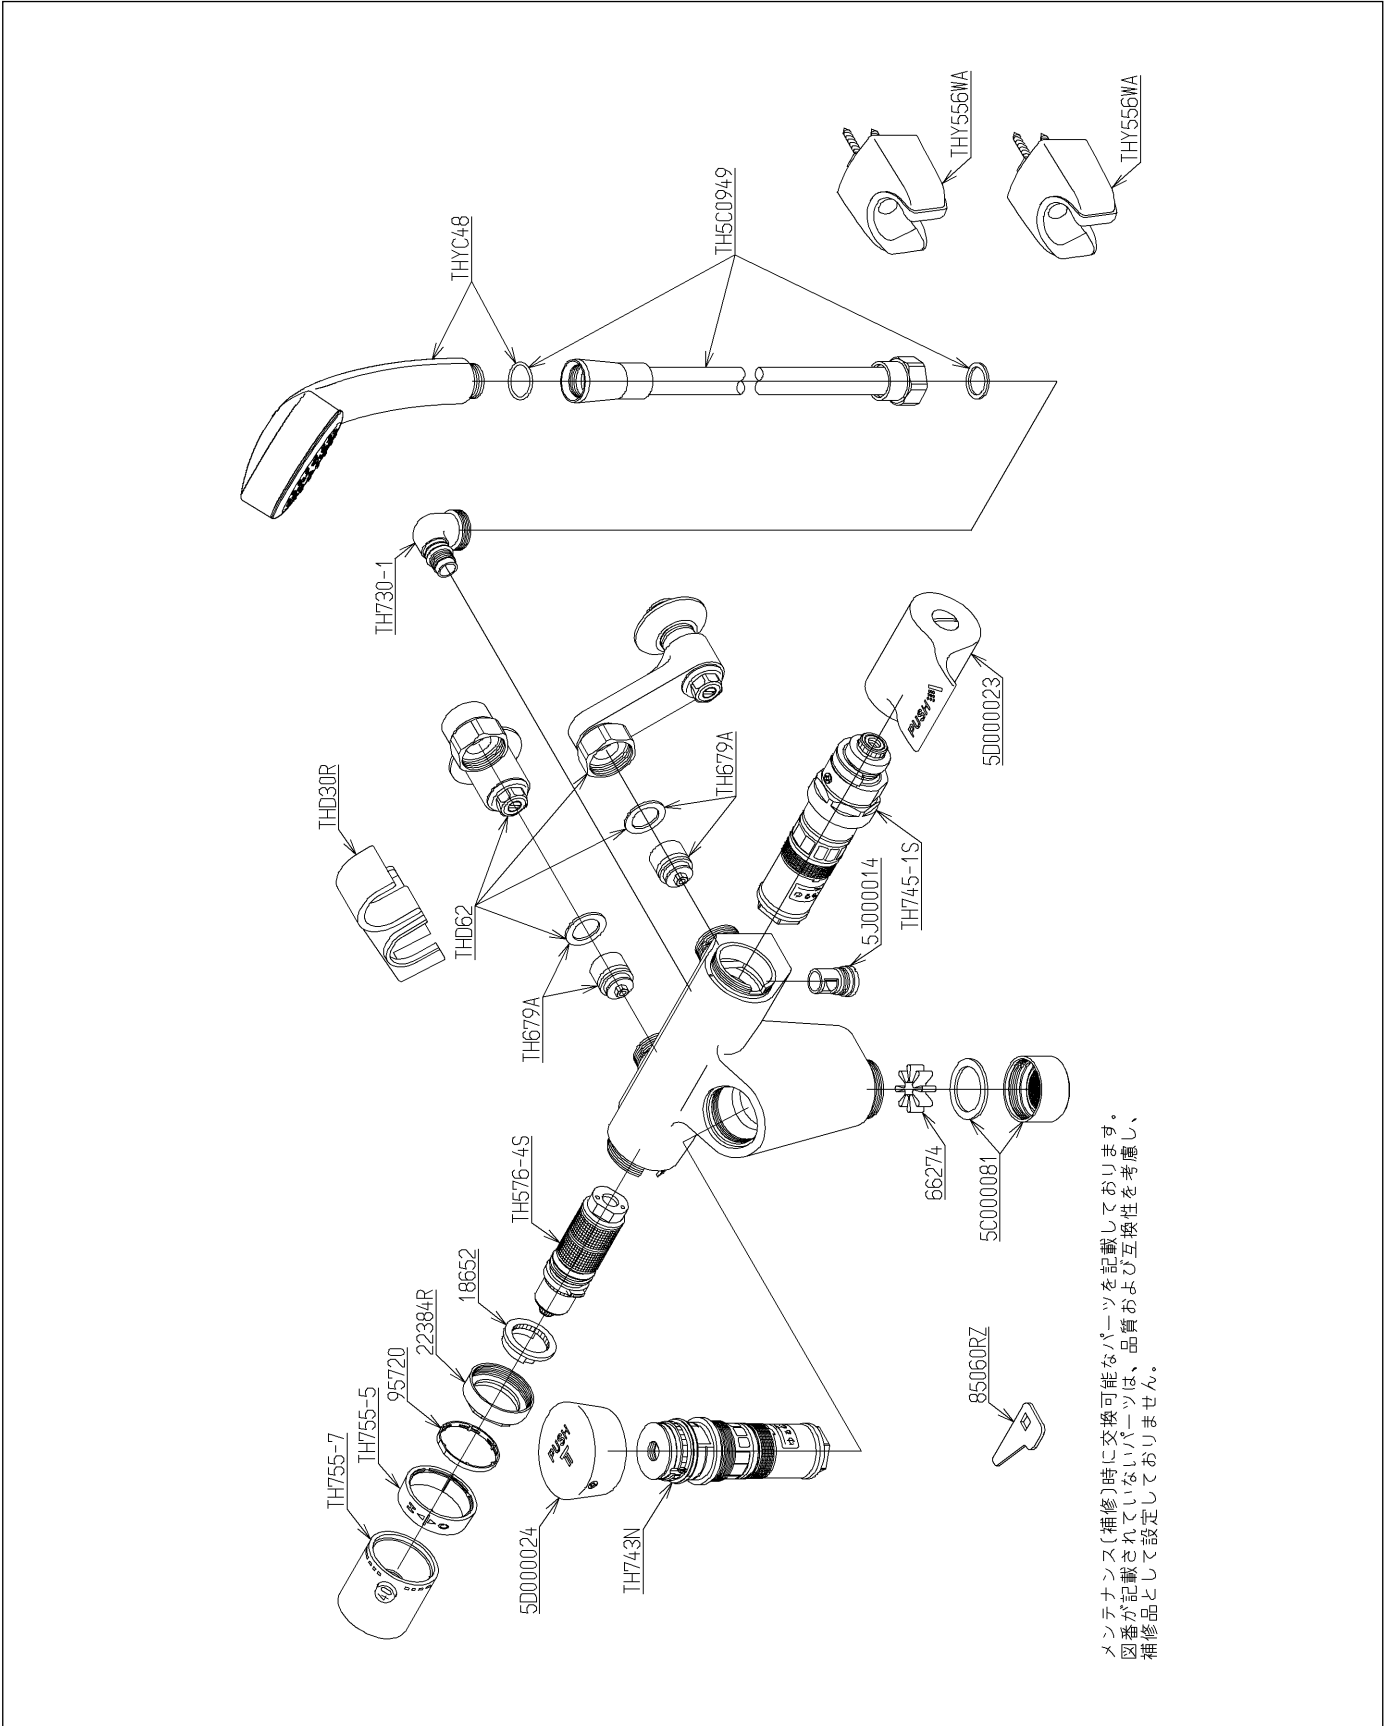

品番	TMF49E4	品名	壁付サーモ13 (シャワバス・自閉) (浴室) (JIS)	1 / 2
----	---------	----	----------------------------------	-------

必ず補修品リストで発注品番(色番、メッキ種別など含む)、数量をご確認ください。
ただし、タンク、便器などの補修品は発注品番に色番を付加してご発注ください。図中の番号は図番になります。

品番	TMF49E4	品名	壁付サーモ13 (シャワバス・自閉) (浴室) (JIS)	2 / 2
----	---------	----	----------------------------------	-------

■特記事項(1/1)

- ・分解図、補修品リスト、互換性注意情報は最新のものをお使いください。
- ・発注品番の希望小売価格は予告なく変更する場合がありますので、最新の補修品リストをご確認ください。
- ・発注品番欄に「非補修品」と表示のものは、原則として定期的な補修は不要です。要望される場合は製品交換をご検討願います。
- ・分解図中に専用工具の記載がある場合でも、補修品リストに専用工具の記載のない場合は別売品です。
- ・補修品は、外観形状・色調が異なる場合がございます。
- ・図番は分解図中に記載の番号です。補修品を発注する際は「発注品番」に記載の品番でご発注ください。
- ・分解図中に図番があり補修品リストに図番・発注品番の記載のない補修品は、最寄りの取付店・販売店へご依頼してください。

【補修品リスト】 注1：発注品番の数量1個当たりの価格です。

図番	発注品番	品名	希望小売価格 (税込価格)注1	数量	材料	備考
TH576-4S	TH576-4S	温度調節ユニット	¥ 10,200(¥ 11,220)	1		
TH5C0949	TH5C0949	シャワーホース	¥ 6,650(¥ 7,315)	1		
TH679A	TH679A	逆止弁部	¥ 1,000(¥ 1,100)	2		
TH730-1	TH730-1	シャワーエルボ	¥ 1,950(¥ 2,145)	1		
TH743N	TH743N	自閉バルブ部	¥ 9,900(¥ 10,890)	1		
TH745-1S	TH745-1S	自閉バルブ部	¥ 18,200(¥ 20,020)	1		
TH755-5	TH755-5 #G19M	温度調節側インデックス	¥ 650(¥ 715)	1	合成樹脂	
TH755-7	TH755-7	温度調節ハンドル部	¥ 5,400(¥ 5,940)	1		
THD30R	THD30R	断熱脚カバー	¥ 850(¥ 935)	1	樹脂	
THD62	THD62	止水栓付取付脚	¥ 16,600(¥ 18,260)	1		
THY556WA	THY556WAR	シャワーハンガー	¥ 3,450(¥ 3,795)	2		
THYC48	THYC48	シャワーヘッド	¥ 9,850(¥ 10,835)	1		
5C000081	TH 5C0081	吐水口部	¥ 3,400(¥ 3,740)	1		
5D000023	TH 5D0023	自閉ハンドル部	¥ 7,600(¥ 8,360)	1		
5D000024	TH 5D0024	自閉ハンドル部	¥ 3,450(¥ 3,795)	1		
5J000014	TH 5J0014	スピンドル部	¥ 1,800(¥ 1,980)	1		
18652	TH18652	ストッパー	¥ 1,900(¥ 2,090)	1	黄銅	
22384R	TH22384R	ナット	¥ 1,900(¥ 2,090)	1	黄銅	
66274	TH66274	整流板	¥ 160(¥ 176)	1	ステンレス鋼	
85060RZ	TH85060RZ	開閉工具	¥ 160(¥ 176)	1	複合材質	
95720	TH95720	リング	¥ 480(¥ 528)	1	合成樹脂	