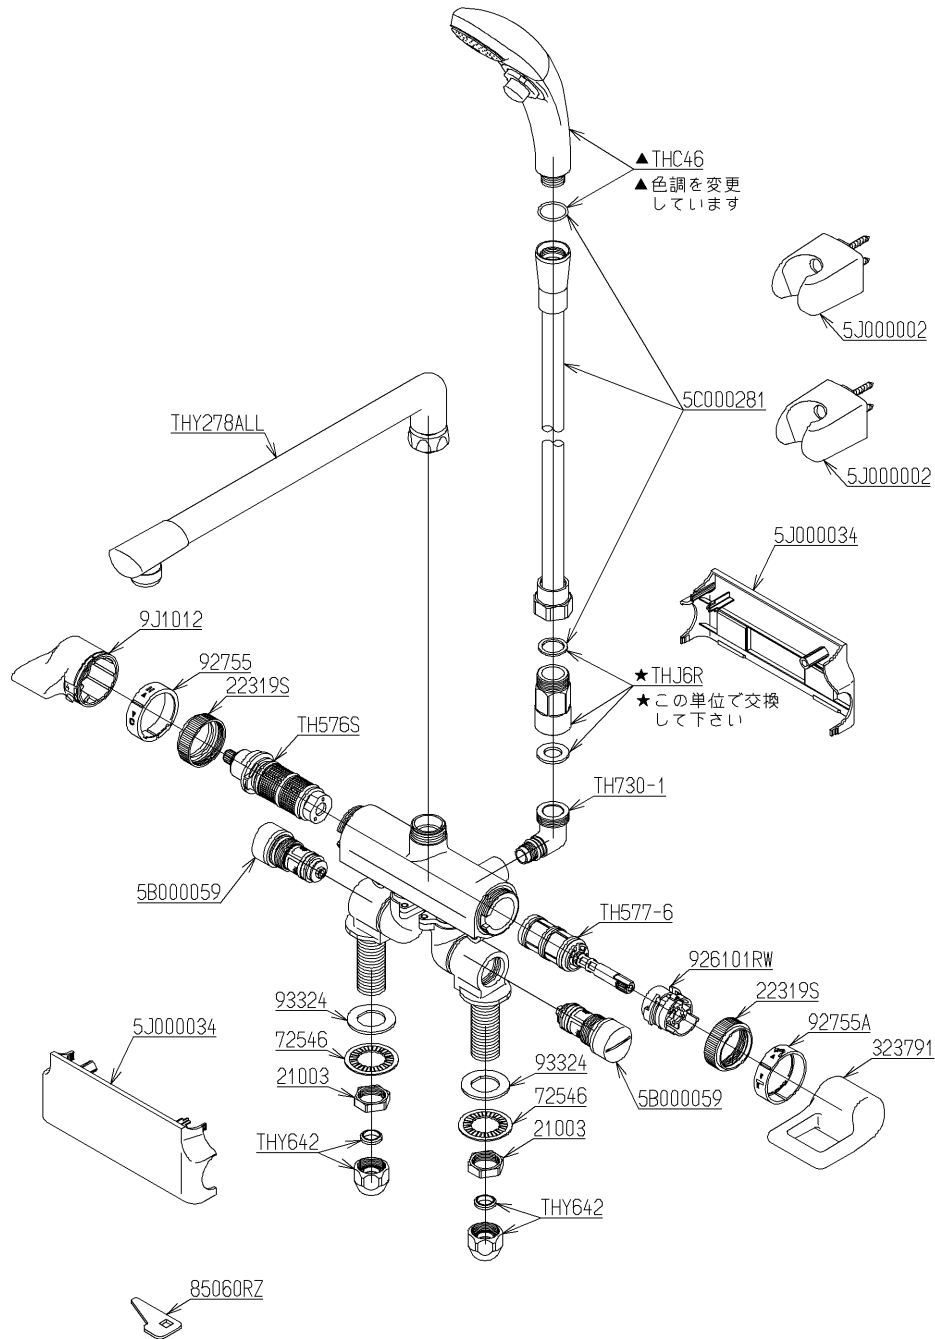

品番	TMG46W2	品名	台付サーモ13 ク) (浴室) (JIS)	(シャワバス・クリック)	1 / 2
----	---------	----	--------------------------	--------------	-------

必ず補修品リストで発注品番(色番、メッキ種別など含む)、数量をご確認ください。
 ただし、タンク、便器などの補修品は発注品番に色番を付加してご発注ください。図中の番号は図番になります。

メンテナンス(補修)時に交換可能なパーツを記載しております。
 図番が記載されていないパーツは、品質および互換性を考慮し、
 補修品として設定しておりません。

品番	TMG46W2	品名	台付サーモ13 ク (浴室) (JIS)	(シャワバス・クリッ	2 / 2
----	---------	----	-------------------------	------------	-------

■特記事項(1/1)

【補修品リスト】 注1：発注品番の数量1個当たりの価格です。

図番	発注品番	品名	希望小売価格 (税込価格)注1	数量	材料	備考
TH576S	TH576S	温度調節ユニット	¥ 9,650(¥ 10,615)	1		
TH577-6	TH577-6	開閉バルブ部	¥ 5,500(¥ 6,050)	1		
TH730-1	TH730-1	シャワーエルボ	¥ 2,000(¥ 2,200)	1		
THC46	THC46	シャワーヘッド	¥ 8,900(¥ 9,790)	1		
THJ6R	THJ 6R	調圧弁	¥ 6,050(¥ 6,655)	1		
THY278ALL	廃番	自在スパウト	廃番	1		
THY642	THY642	テーパリング部	¥ 1,650(¥ 1,815)	2		
5B000059	TH 5B0059 #G14	逆止弁部	¥ 6,350(¥ 6,985)	2		
5C000281	TH 5C0281	ホースユニット	¥ 6,950(¥ 7,645)	1		
5J000002	TH 5J0002 #G14	シャワーハンガー	¥ 2,250(¥ 2,475)	2		
5J000034	TH 5J0034	カバー部	¥ 4,150(¥ 4,565)	2		
9J1012	TH 5J0243 #P8	ハンドル部	¥ 4,350(¥ 4,785)	1		
21003	TH21003	ナット20. 9	¥ 170(¥ 187)	2	黄銅	
22319S	TH22319S	袋ナット36	¥ 450(¥ 495)	2	黄銅	
323791	TH323791	レバーハンドル	¥ 4,750(¥ 5,225)	1	合成樹脂 他	
72546	TH72546	菊座金	¥ 170(¥ 187)	2	ステンレス鋼	
85060RZ	TH85060RZ	開閉工具	¥ 170(¥ 187)	1	合成樹脂 他	
926101RW	TH926101RW	スペーサー	¥ 960(¥ 1,056)	1	合成樹脂 他	
92755	TH92755 #G17	インデックス	¥ 260(¥ 286)	1		
92755A	TH92755A #G17	インデックス	¥ 260(¥ 286)	1		
93324	TH93324	パッキン	¥ 170(¥ 187)	2	合成樹脂	