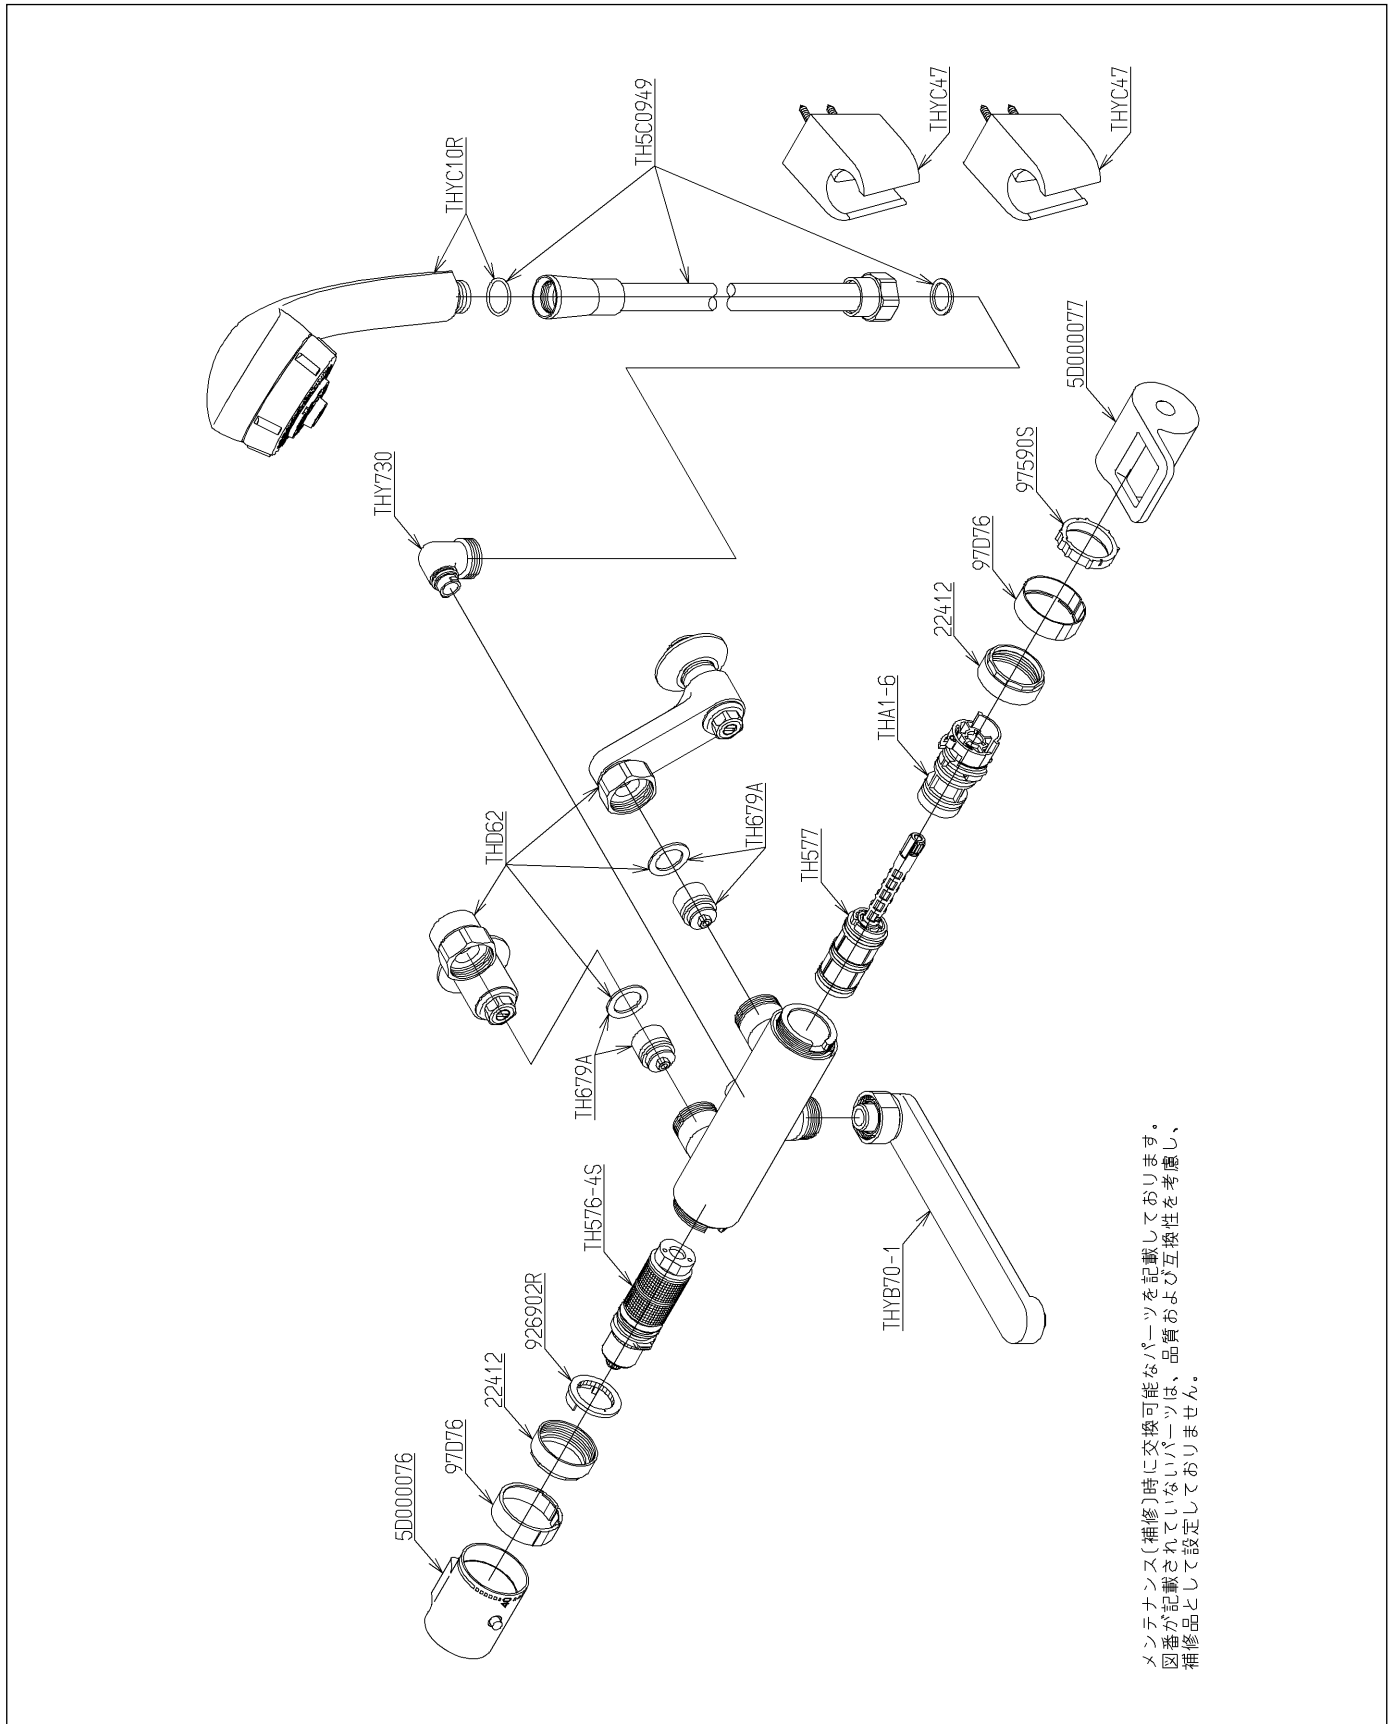

品番	TMGG40J	品名	壁付サーモスタット混合水栓	1 / 2
----	---------	----	---------------	-------

必ず補修品リストで発注品番(色番、メッキ種別など含む)、数量をご確認ください。
 ただし、タンク、便器などの補修品は発注品番に色番を付加してご発注ください。図中の番号は図番になります。

品番	TMGG40J	品名	壁付サーモスタット混合水栓	2 / 2
----	---------	----	---------------	-------

■特記事項(1/1)

- ・分解図、補修品リスト、互換性注意情報は最新のものをお使いください。
- ・発注品番の希望小売価格は予告なく変更する場合がありますので、最新の補修品リストをご確認ください。
- ・発注品番欄に「非補修品」と表示のものは、原則として定期的な補修は不要です。要望される場合は製品交換をご検討願います。
- ・分解図中に専用工具の記載がある場合でも、補修品リストに専用工具の記載のない場合は別売品です。
- ・補修品は、外觀形状・色調が異なる場合がございます。
- ・図番は分解図中に記載の番号です。補修品を発注する際は「発注品番」に記載の品番でご発注ください。
- ・分解図中に図番があり補修品リストに図番・発注品番の記載のない補修品は、最寄りの取付店・販売店へご依頼してください。

【補修品リスト】 注1：発注品番の数量1個当たりの価格です。

図番	発注品番	品名	希望小売価格 (税込価格)注1	数量	材料	備考
5D000076	TH 5D0076	温度調節ハンドル部	¥ 3,800(¥ 4,180)	1		
5D000077	TH 5D0077	開閉ハンドル部	¥ 4,100(¥ 4,510)	1		
97D76	TH 97D76	リング	¥ 430(¥ 473)	2		
22412	TH22412	袋ナット36	¥ 590(¥ 649)	2		
TH576-4S	TH576-4S	温度調節ユニット	¥ 10,200(¥ 11,220)	1		
TH577	TH577	開閉バルブ部	¥ 5,300(¥ 5,830)	1		
TH5C0949	TH5C0949	シャワーホース	¥ 6,650(¥ 7,315)	1		
TH679A	TH679A	逆止弁部	¥ 1,000(¥ 1,100)	2		
926902R	TH926902R	ストッパー	¥ 250(¥ 275)	1		
97590S	TH97590S	ブッシュ	¥ 590(¥ 649)	1		
THA1-6	THA 1-6	スペーサー	¥ 1,800(¥ 1,980)	1		
THD62	THD62	止水栓付取付脚	¥ 16,600(¥ 18,260)	1		
THY730	THY730	シャワーエルボ	¥ 1,700(¥ 1,870)	1		
THYB70-1	THYB70-1	自在スパウト	¥ 6,750(¥ 7,425)	1		
THYC10R	廃番	シャワーヘッド		1	廃番	
THYC47	THYC47RA	シャワーハンガー	¥ 2,150(¥ 2,365)	2		