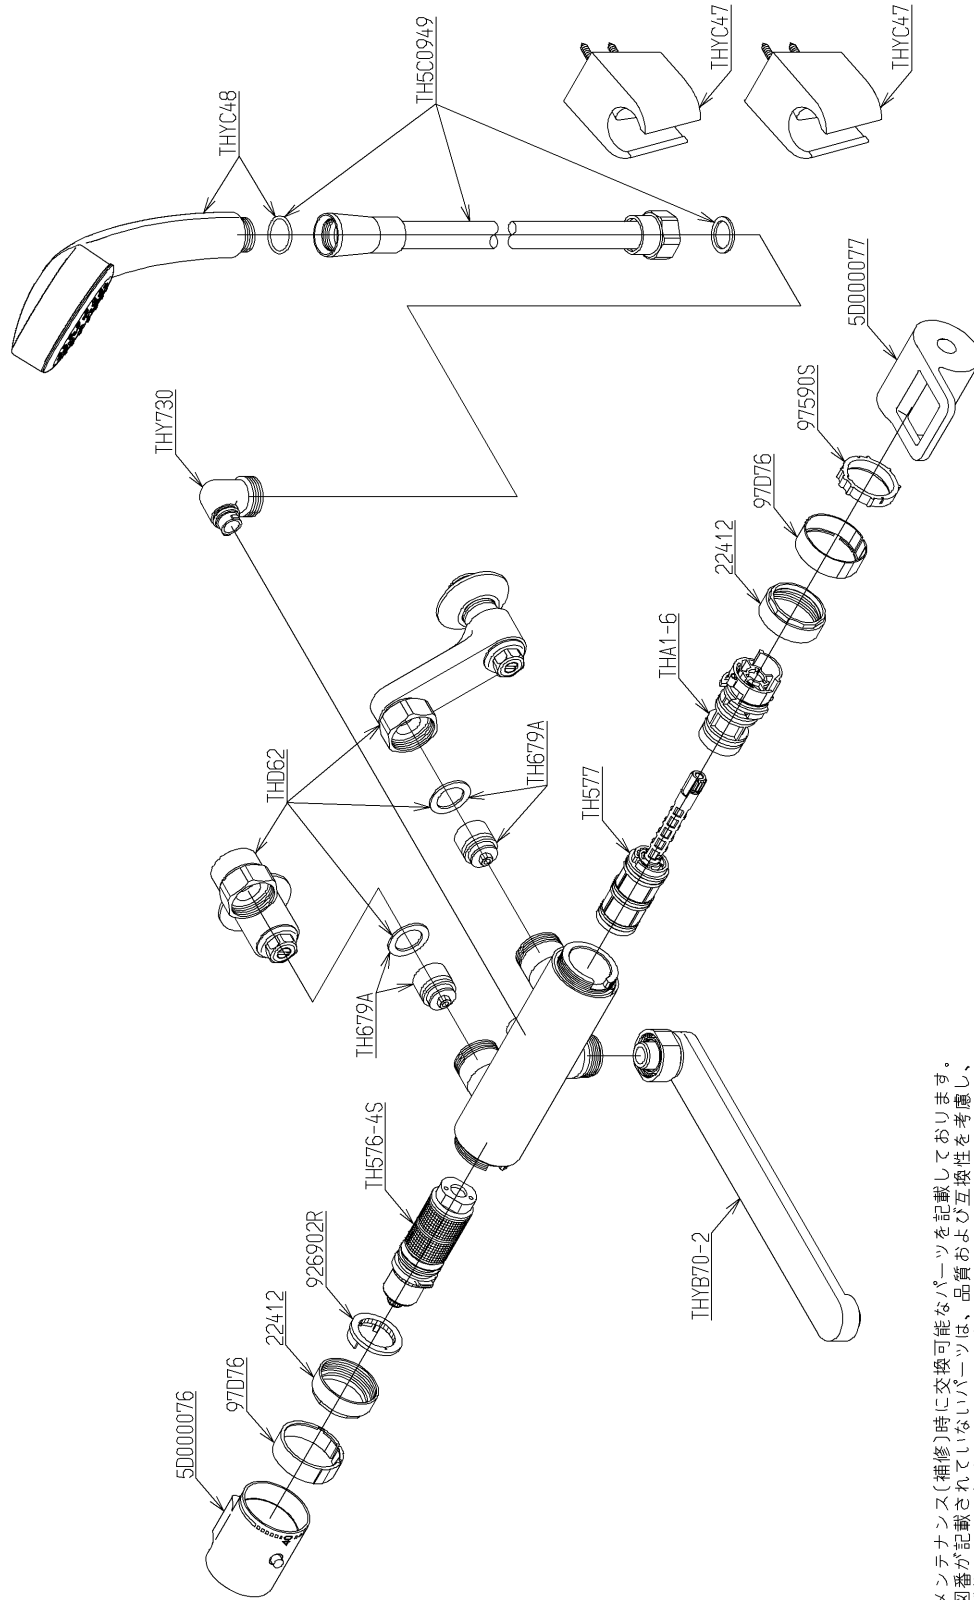

品番	TMGG40LE	品名	壁付サーモスタット混合水栓	1 / 2
----	----------	----	---------------	-------

必ず補修品リストで発注品番(色番、メッキ種別など含む)、数量をご確認ください。
ただし、タンク、便器などの補修品は発注品番に色番を付加してご発注ください。図中の番号は図番になります。

メンテナンス(補修)時に交換可能なパーツを記載しております。
図番が記載されていないパーツは、品質および互換性を考慮し、
補修品として設定しておりません。

品番	TMGG40LE	品名	壁付サーモスタット混合水栓	2 / 2
----	----------	----	---------------	-------

■特記事項(1/1)

- ・分解図、補修品リスト、互換性注意情報は最新のものをお使いください。
- ・発注品番の希望小売価格は予告なく変更する場合がありますので、最新の補修品リストをご確認ください。
- ・発注品番欄に「非補修品」と表示のものは、原則として定期的な補修は不要です。要望される場合は製品交換をご検討願います。
- ・分解図中に専用工具の記載がある場合でも、補修品リストに専用工具の記載のない場合は別売品です。
- ・補修品は、外觀形状・色調が異なる場合がございます。
- ・図番は分解図中に記載の番号です。補修品を発注する際は「発注品番」に記載の品番でご発注ください。
- ・分解図中に図番があり補修品リストに図番・発注品番の記載のない補修品は、最寄りの取付店・販売店へご依頼してください。

【補修品リスト】 注1：発注品番の数量1個当たりの価格です。

図番	発注品番	品名	希望小売価格 (税込価格)注1	数量	材料	備考
5D000076	TH 5D0076	温度調節ハンドル部	¥ 3,800(¥ 4,180)	1		
5D000077	TH 5D0077	開閉ハンドル部	¥ 4,100(¥ 4,510)	1		
97D76	TH 97D76	リング	¥ 430(¥ 473)	2		
22412	TH22412	袋ナット36	¥ 590(¥ 649)	2		
TH576-4S	TH576-4S	温度調節ユニット	¥ 10,200(¥ 11,220)	1		
TH577	TH577	開閉バルブ部	¥ 5,300(¥ 5,830)	1		
TH5C0949	TH5C0949	シャワーホース	¥ 6,650(¥ 7,315)	1		
TH679A	TH679A	逆止弁部	¥ 1,000(¥ 1,100)	2		
926902R	TH926902R	ストッパー	¥ 250(¥ 275)	1		
97590S	TH97590S	ブッシュ	¥ 590(¥ 649)	1		
THA1-6	THA 1-6	スペーサー	¥ 1,800(¥ 1,980)	1		
THD62	THD62	止水栓付取付脚	¥ 16,600(¥ 18,260)	1		
THY730	THY730	シャワーエルボ	¥ 1,700(¥ 1,870)	1		
THYB70-2	THYB70-2	自在スパウト	¥ 7,150(¥ 7,865)	1		
THYC47	THYC47RA	シャワーハンガー	¥ 2,150(¥ 2,365)	2		
THYC48	THYC48	シャワーヘッド	¥ 9,850(¥ 10,835)	1		